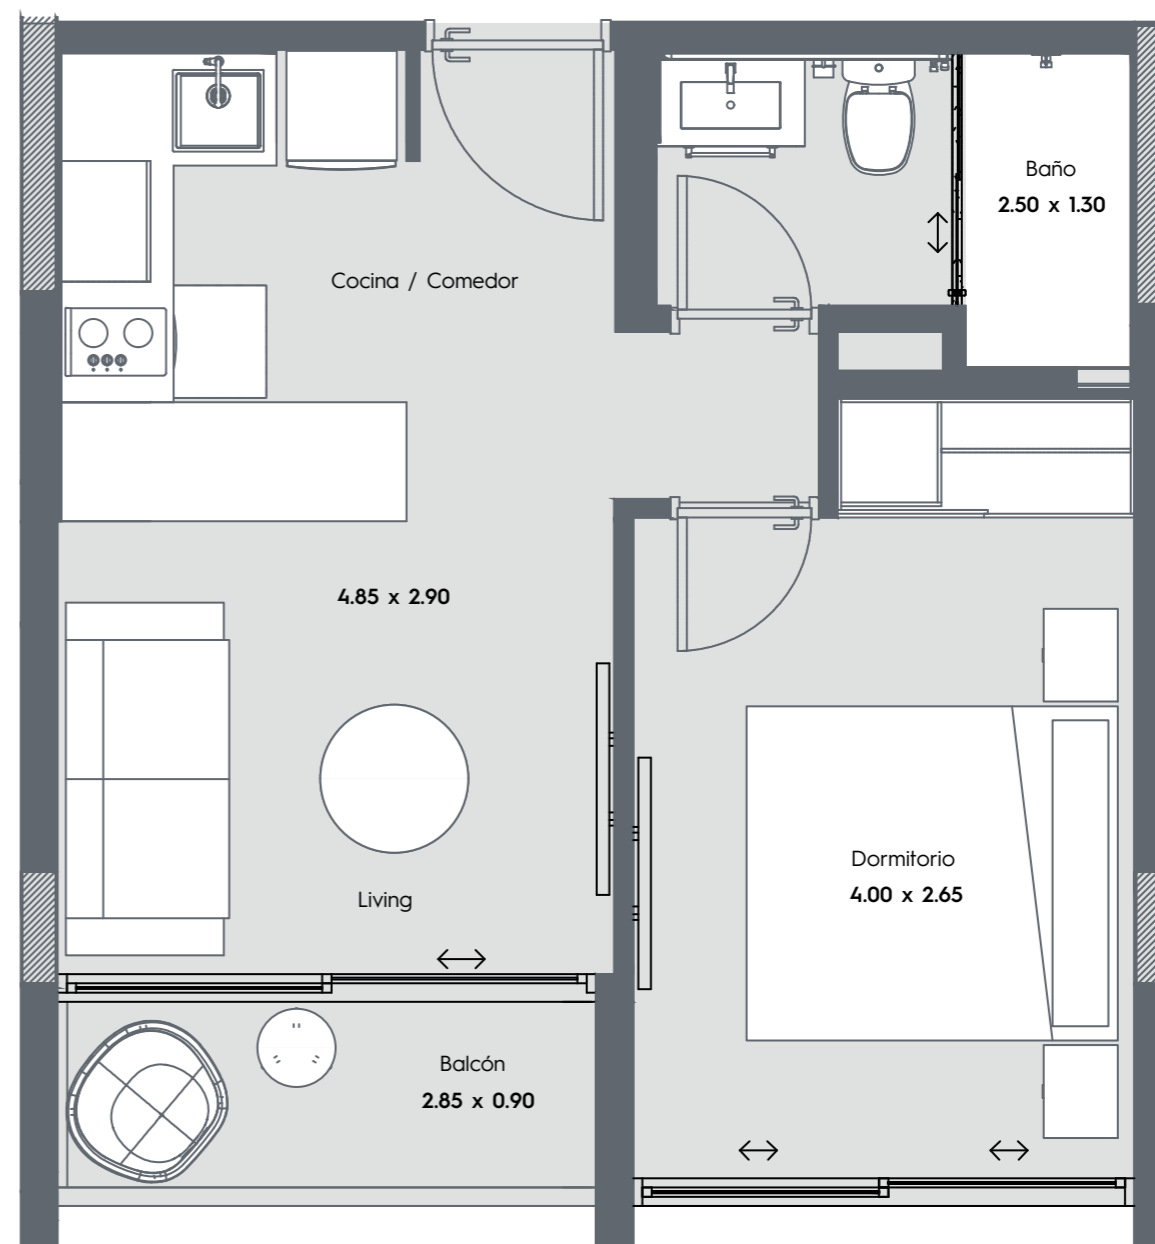

437

Hassler

DEPARTAMENTO 1 DORM.

38M²

CARACTERÍSTICAS

- Cocina integrada. Incluye horno, anafe y campana.
- Amplios ventanales.
- Placares en dormitorios.
- Laundry.
- Termocalefón.
- Amplios espejos en los baños.
- Mamparas en baños.
- Muebles de cocina.
- Ambientes climatizados.

EQUIPAMIENTO

Horno, anafe, campana y muebles de cocina.
Placares en dormitorios.
Ambiente climatizado en dormitorios y living.
Termocalefones y box de baño con mampara.

Precios desde

81.816 U\$D

COCHERA INCLUIDA