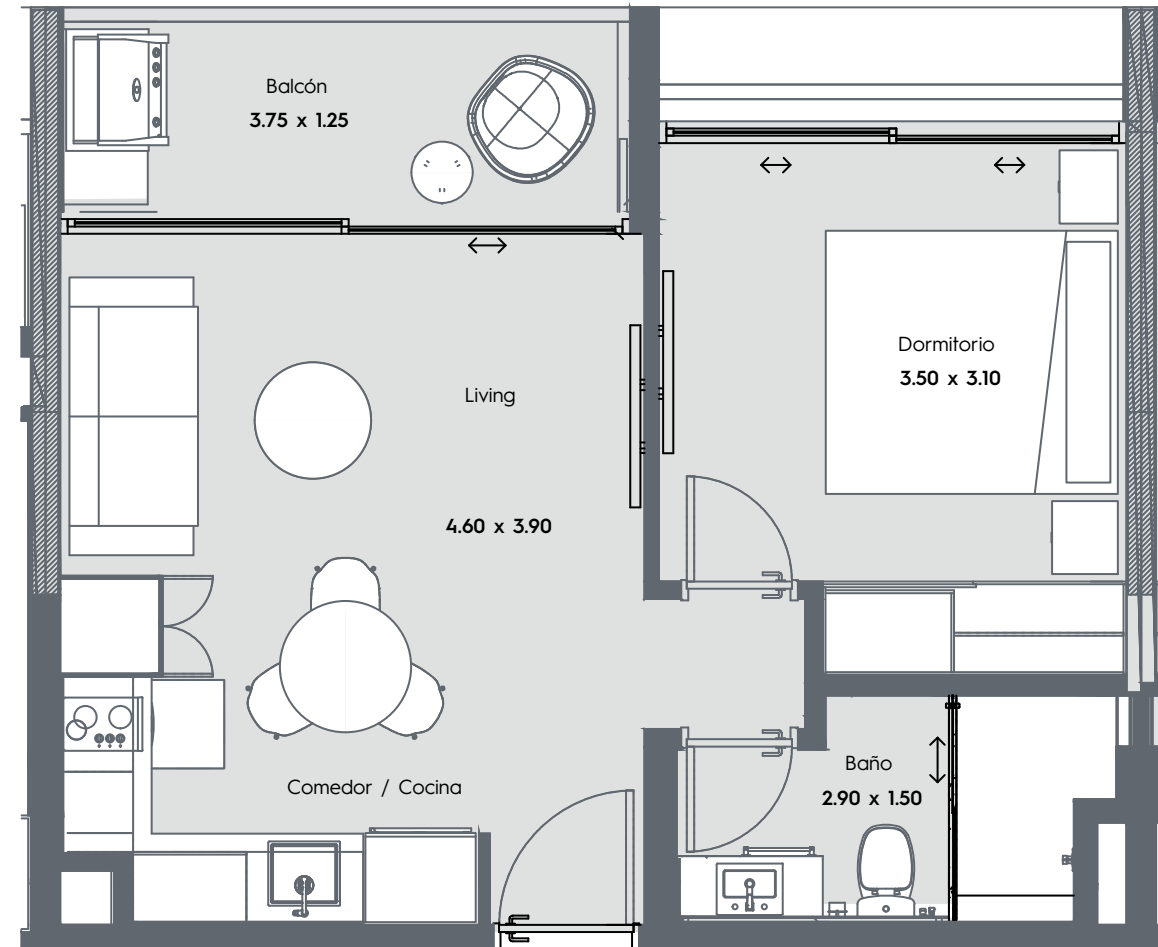

437

Hassler

DEPARTAMENTO 1 DORM.

45M²

CARACTERÍSTICAS

- Cocina integrada. Incluye horno, anafe y campana.
- Amplios ventanales.
- Placares en dormitorios.
- Laundry tipo mueble.
- Termocalefón.
- Amplios espejos en los baños.
- Mamparas en baños.
- Muebles de cocina.
- Ambientes climatizados.

EQUIPAMIENTO

Horno, anafe, campana y muebles de cocina.
Placares en dormitorios.
Ambiente climatizado en dormitorios y living.
Termocalefones y box de baño con mampara.
Parrilla en el balcón.

Precios desde

89.864 U$D

COCHERA INCLUIDA

Urban
domus

Aviadores del Chaco No 2581
Edificio Skypark, Torre 2, Piso 18
(0986) 700 718 | urbandomus.com.py