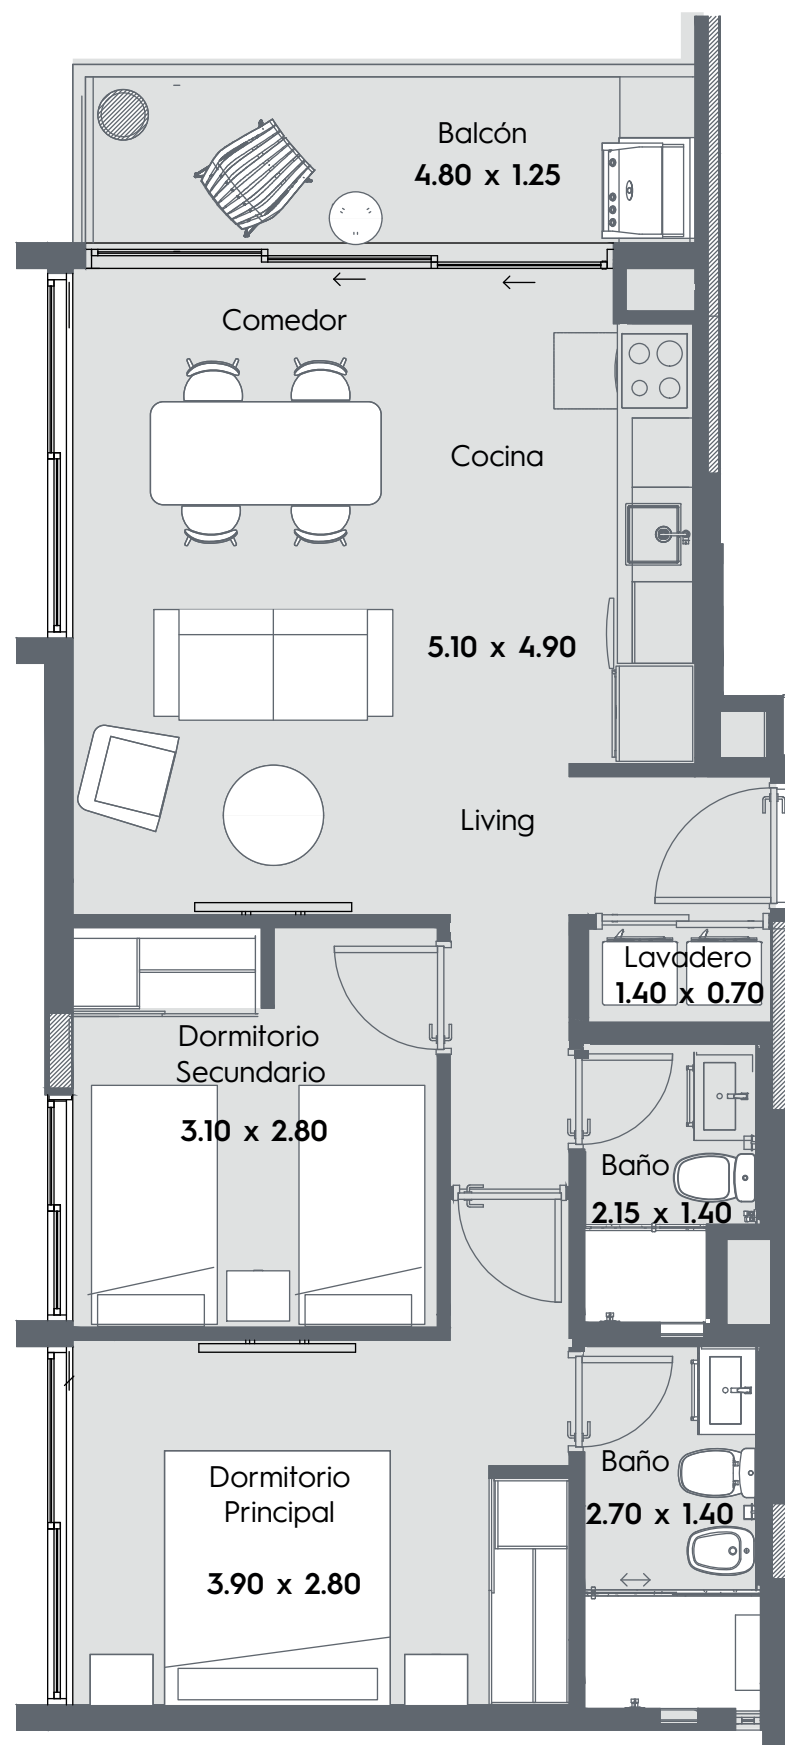

437

Hassler

DEPARTAMENTO 2 DORM.

73M²

CARACTERÍSTICAS

- Cocina integrada con horno, anafe y campana.
- Amplios ventanales.
- Placares en dormitorios.
- Laundry.
- Termocalefón.
- Amplios espejos en los baños.
- Mamparas en baños.
- Muebles de cocina.
- Ambientes climatizados.

EQUIPAMIENTO

Horno, anafe, campana y muebles de cocina.
Placares en dormitorios.
Ambiente climatizado en dormitorios y living.
Termocalefones y box de baño con mampara.
Parrilla en el balcón.

Precios desde
136.568 U\$D
COCHERA INCLUIDA