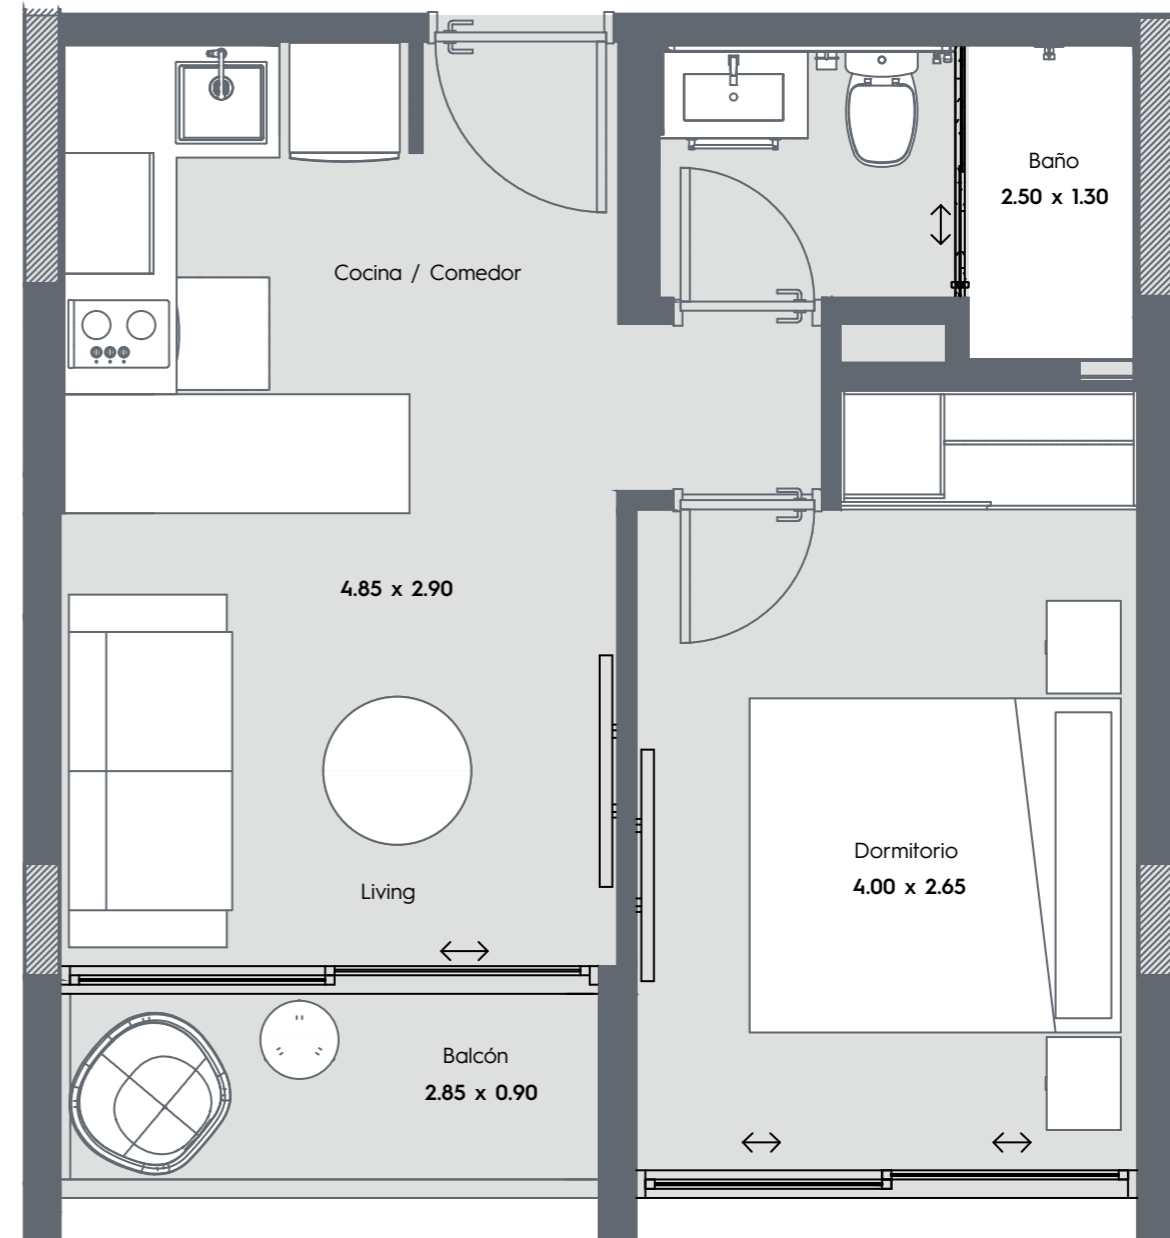

437

Hassler

DEPARTAMENTO 1 DORM.

38M²

CARACTERÍSTICAS

- Cocina integrada. Incluye horno, anafe y campana.
- Amplios ventanales.
- Placares en dormitorios.
- Laundry.
- Termocalefón.
- Amplios espejos en los baños.
- Mamparas en baños.
- Muebles de cocina.
- Ambientes climatizados.

EQUIPAMIENTO

Horno, anafe, campana y muebles de cocina.
Placares en dormitorios.
Ambiente climatizado en dormitorios y living.
Termocalefones y box de baño con mampara.

Precios desde

81.816 U$D

COCHERA INCLUIDA

**Urban
domus**

Aviadores del Chaco N° 2581
Edificio Skypark, Torre 2, Piso 18
(0986) 700 718 | urbandomus.com.py