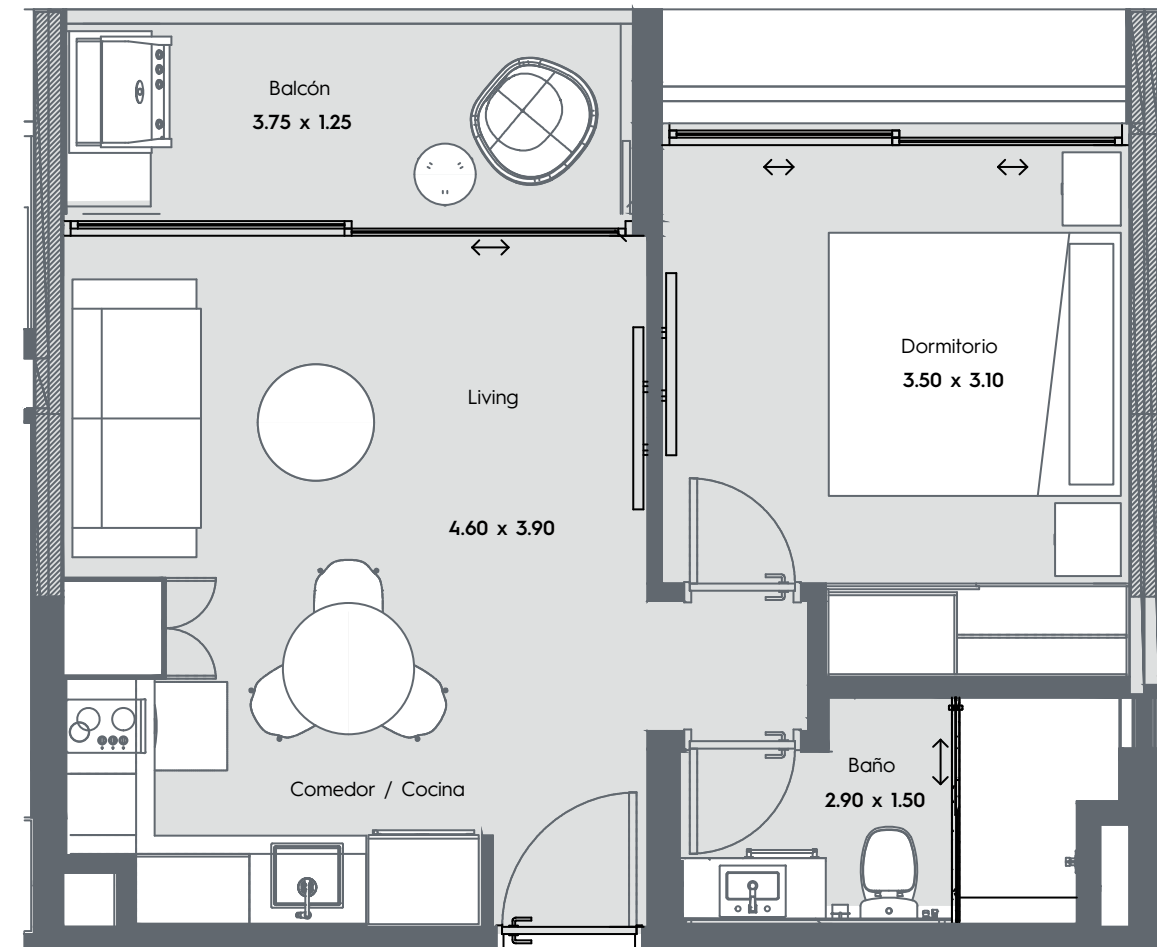

437

Hassler

DEPARTAMENTO 1 DORM.

45M²

CARACTERÍSTICAS

- Cocina integrada. Incluye horno, anafe y campana.
- Amplios ventanales.
- Placares en dormitorios.
- Laundry tipo mueble.
- Termocalefón.
- Amplios espejos en los baños.
- Mamparas en baños.
- Muebles de cocina.
- Ambientes climatizados.

EQUIPAMIENTO

Horno, anafe, campana y muebles de cocina.
Placares en dormitorios.
Ambiente climatizado en dormitorios y living.
Termocalefones y box de baño con mampara.
Parrilla en el balcón.

Precios desde

89.864 U$D

COCHERA INCLUIDA

**urban
domus**

Aviadores del Chaco No 2581
Edificio Skypark, Torre 2, Piso 18
(0986) 700 718 | urbandomus.com.py