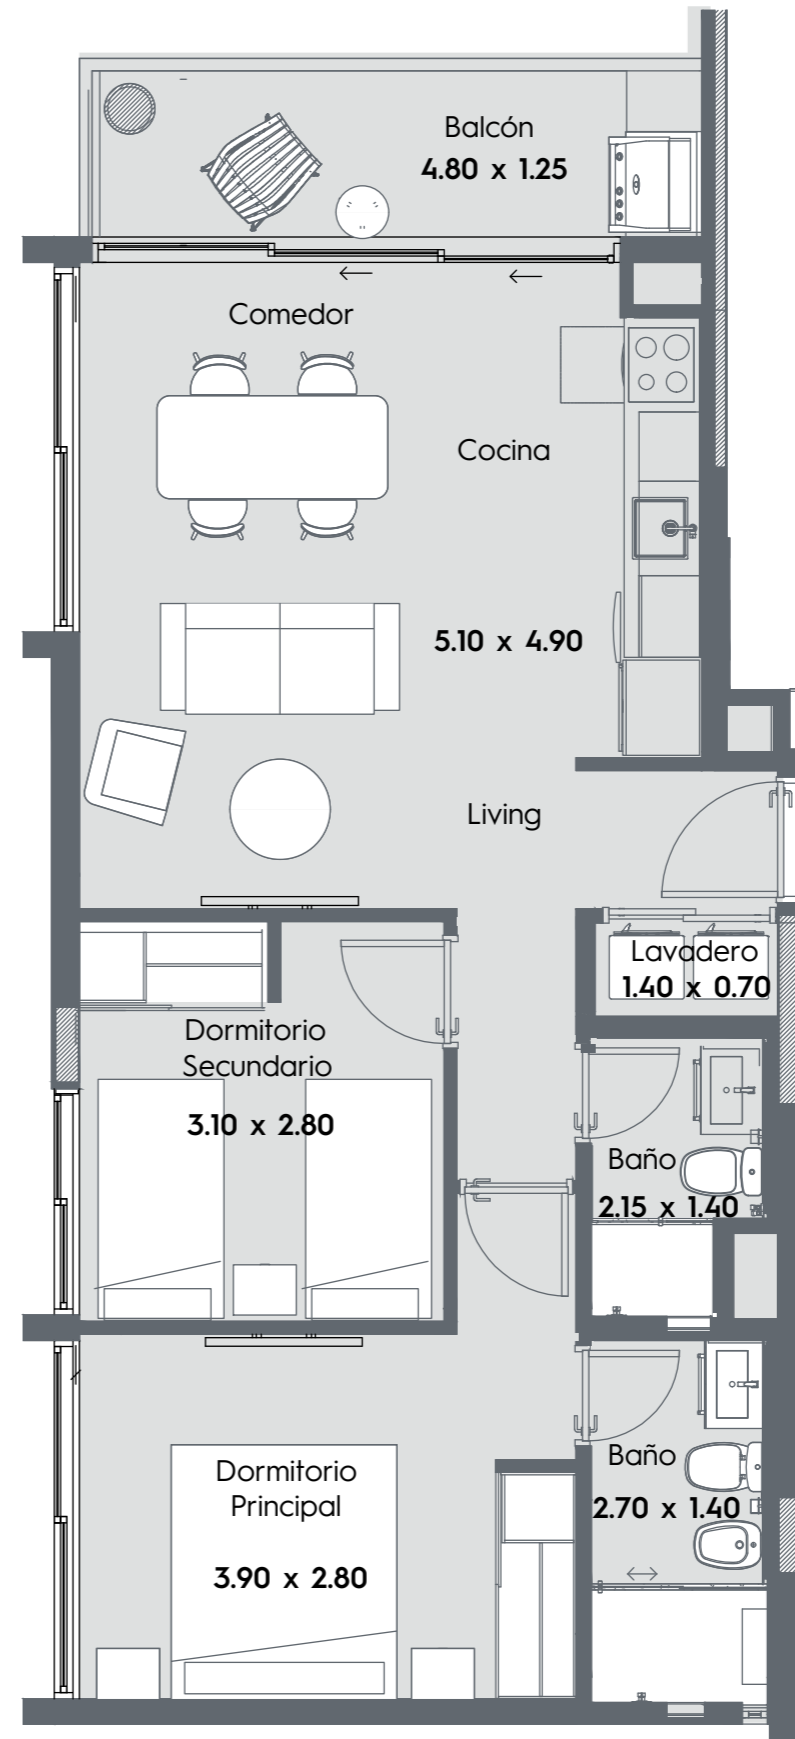

437

Hassler

DEPARTAMENTO 2 DORM.

73M²

CARACTERÍSTICAS

- Cocina integrada con horno, anafe y campana.
- Amplios ventanales.
- Placares en dormitorios.
- Laundry.
- Termocalefón.
- Amplios espejos en los baños.
- Mamparas en baños.
- Muebles de cocina.
- Ambientes climatizados.

EQUIPAMIENTO

Horno, anafe, campana y muebles de cocina.
Placares en dormitorios.
Ambiente climatizado en dormitorios y living.
Termocalefones y box de baño con mampara.
Parrilla en el balcón.

Precios desde
136.568 U\$D
COCHERA INCLUIDA