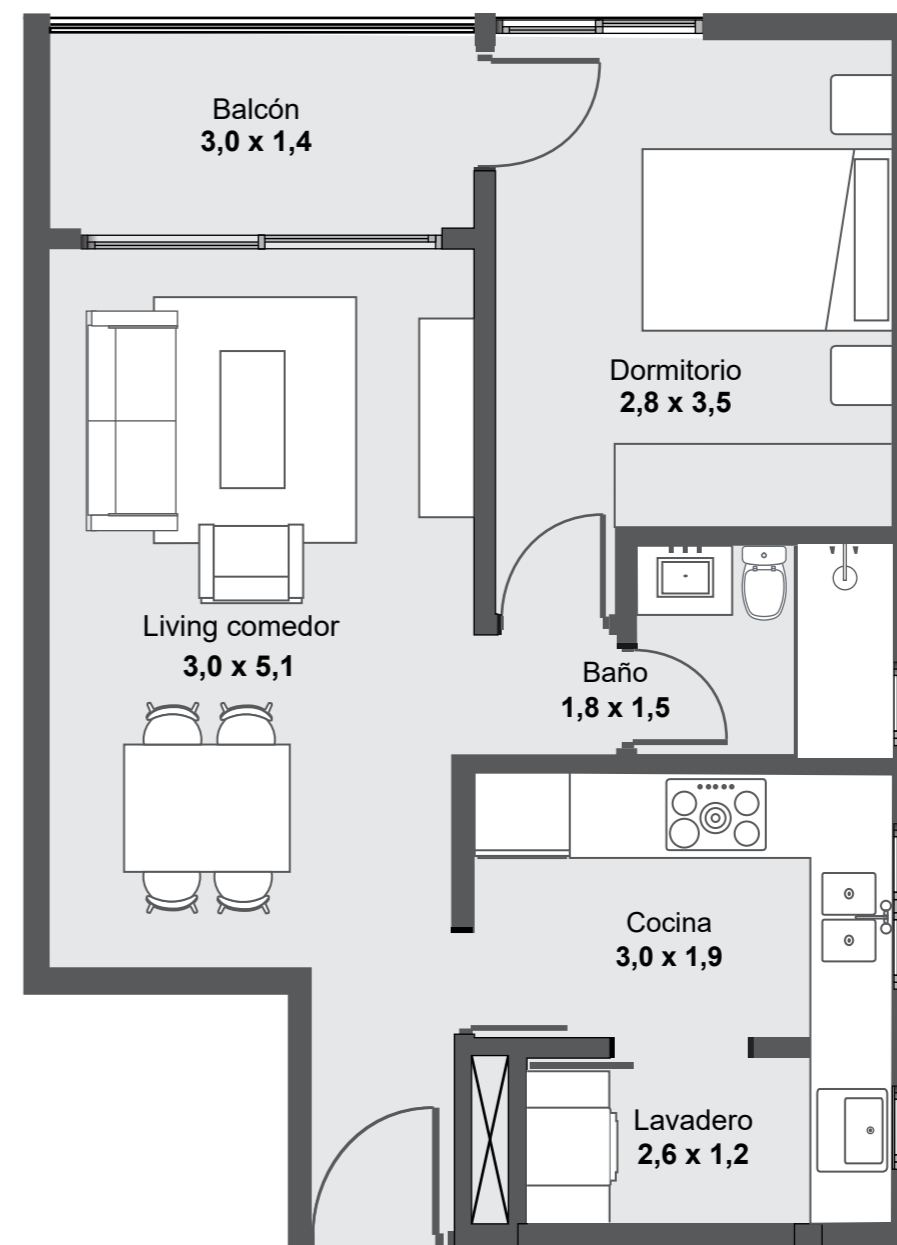

VILLA FRIEDA

DEPARTAMENTO 1 DORM.

53M²

CARACTERÍSTICAS

Balcón 4,2 m²
Sup. cubierta 48,8 m²
1 Dormitorio
1 Baño
Cocina
Lavadero
Living comedor

EQUIPAMIENTO

Horno, anafe, campana y muebles de cocina Achón.
Placares Achón en dormitorios.
Ambiente climatizado en dormitorios y living.
Termocalefones y box de baño con mampara.