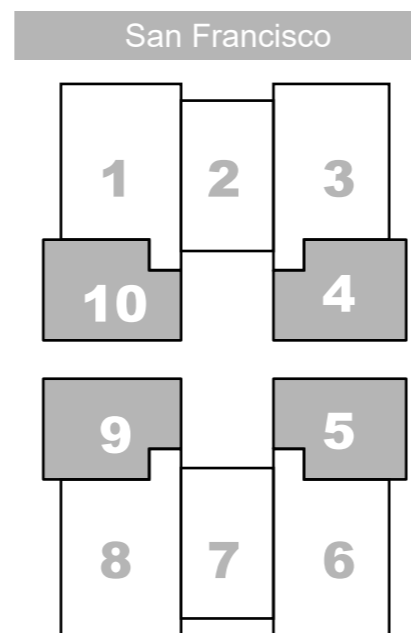

VILLA FRIEDA

DEPARTAMENTO 1 DORM.

53M²

CARACTERÍSTICAS

Balcón 4,2 m²
Sup. cubierta 48,8 m²
1 Dormitorio
1 Baño
Cocina
Lavadero
Living comedor

EQUIPAMIENTO

Horno, anafe, campana y muebles de cocina Achón.
Placares Achón en dormitorios.
Ambiente climatizado en dormitorios y living.
Termocalefones y box de baño con mampara.