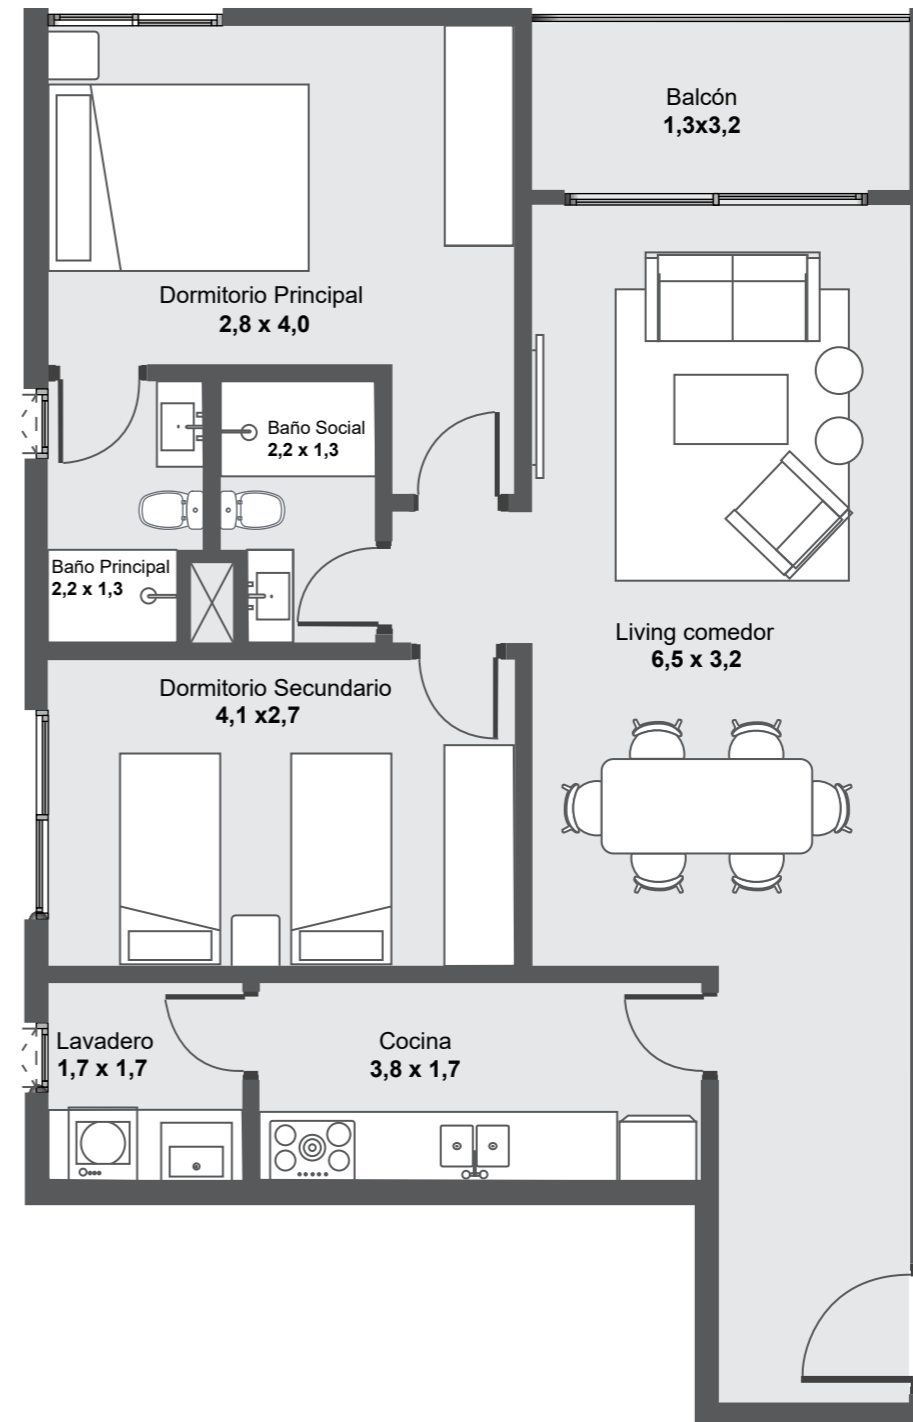

# VILLA FRIEDA

DEPARTAMENTO 1 DORM.

82M<sup>2</sup>

## CARACTERÍSTICAS

Balcón 4,1 m<sup>2</sup>  
Sup. cubierta 77,9 m<sup>2</sup>  
1 Dormitorio  
1 Baño  
Cocina  
Lavadero  
Living comedor

## EQUIPAMIENTO

Horno, anafe, campana y muebles de cocina Achón.  
Placares Achón en dormitorios.  
Ambiente climatizado en dormitorios y living.  
Termocalefones y box de baño con mampara.

Urban  
domus