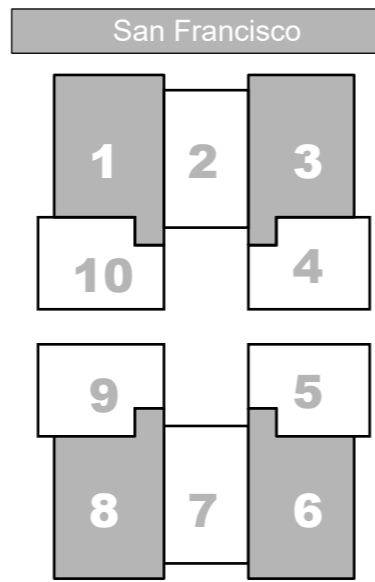

VILLA FRIEDA

DEPARTAMENTO 1 DORM.

82M²

CARACTERÍSTICAS

Balcón 4,1 m²
Sup. cubierta 77,9 m²
1 Dormitorio
1 Baño
Cocina
Lavadero
Living comedor

EQUIPAMIENTO

Horno, anafe, campana y muebles de cocina Achón.
Placares Achón en dormitorios.
Ambiente climatizado en dormitorios y living.
Termocalefones y box de baño con mampara.

Urban
domus

Aviadores del Chaco N° 2581
Edificio Skypark, Torre 2, Piso 18
(0986) 700 718 | urbandomus.com.py