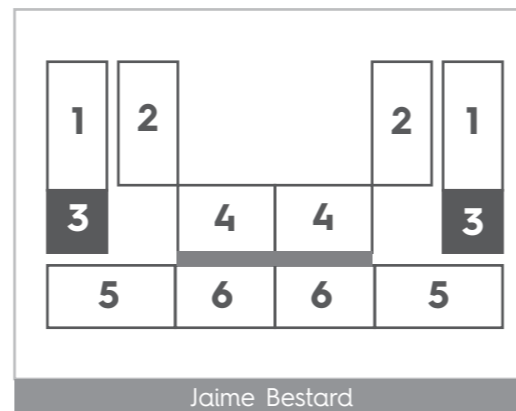

URBAN YKUA SATI

DEPARTAMENTO 1 DORM.

44M²

CARACTERÍSTICAS

Balcón 2,5 m²
Sup. cubierta 41,5 m²
1 Dormitorio
1 Baño
Cocina
Lavadero
Living comedor

EQUIPAMIENTO

Horno, anafe, campana y muebles de cocina.
Placares en dormitorios.
Ambiente climatizado en dormitorios y living.
Termocalefones y box de baño con mampara.
Parrilla en el balcón.

Precios desde
86.000U$D

**Urban
domus**

Aviadores del Chaco N° 2581
Edificio Skypark, Torre 2, Piso 18
(0986) 700 718 | urbandomus.com.py