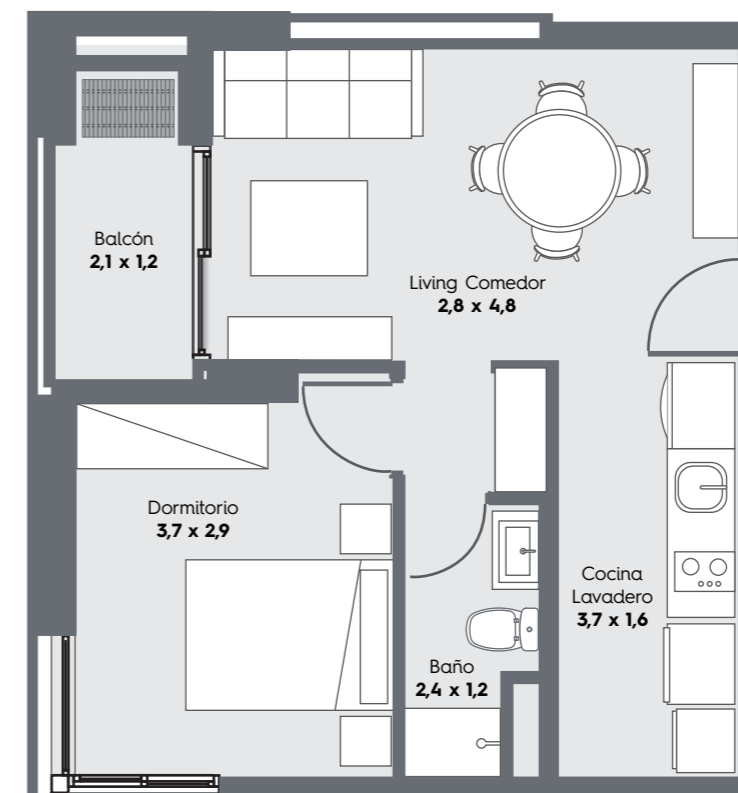

URBAN YKUA SATI

DEPARTAMENTO 1 DORM.

44M²

CARACTERÍSTICAS

Balcón 2,5 m²
Sup. cubierta 41,5 m²
1 Dormitorio
1 Baño
Cocina
Lavadero
Living comedor

EQUIPAMIENTO

Horno, anafe, campana y muebles de cocina.
Placares en dormitorios.
Ambiente climatizado en dormitorios y living.
Termocalefones y box de baño con mampara.
Parrilla en el balcón.

Precios desde
86.000U$D

**Urban
domus**

Aviadores del Chaco N° 2581
Edificio Skypark, Torre 2, Piso 18
(0986) 700 718 | urbandomus.com.py