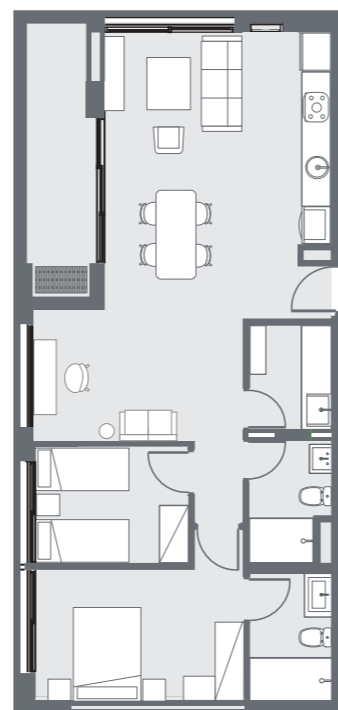

URBAN YKUA SATI

DEPARTAMENTO 3 DORM.

89M²

CARACTERÍSTICAS

Balcón 6,7 m²
Sup. cubierta 82,3 m²
3 Dormitorios
2 Baños
Cocina
Lavadero
Living comedor

EQUIPAMIENTO

Horno, anafe, campana y muebles de cocina.
Placares en dormitorios.
Ambiente climatizado en dormitorios y living.
Termocalefones y box de baño con mampara.
Parrilla en el balcón.

Precios desde
150.134 U\$D

VISIÓN

- Cocina integrada
y/o Living Comedor.

**Urban
Domus**

Aviadores del Chaco N° 2581
Edificio Skypark, Torre 2, Piso 18
(09986) 700 718 | urbandomus.com.py