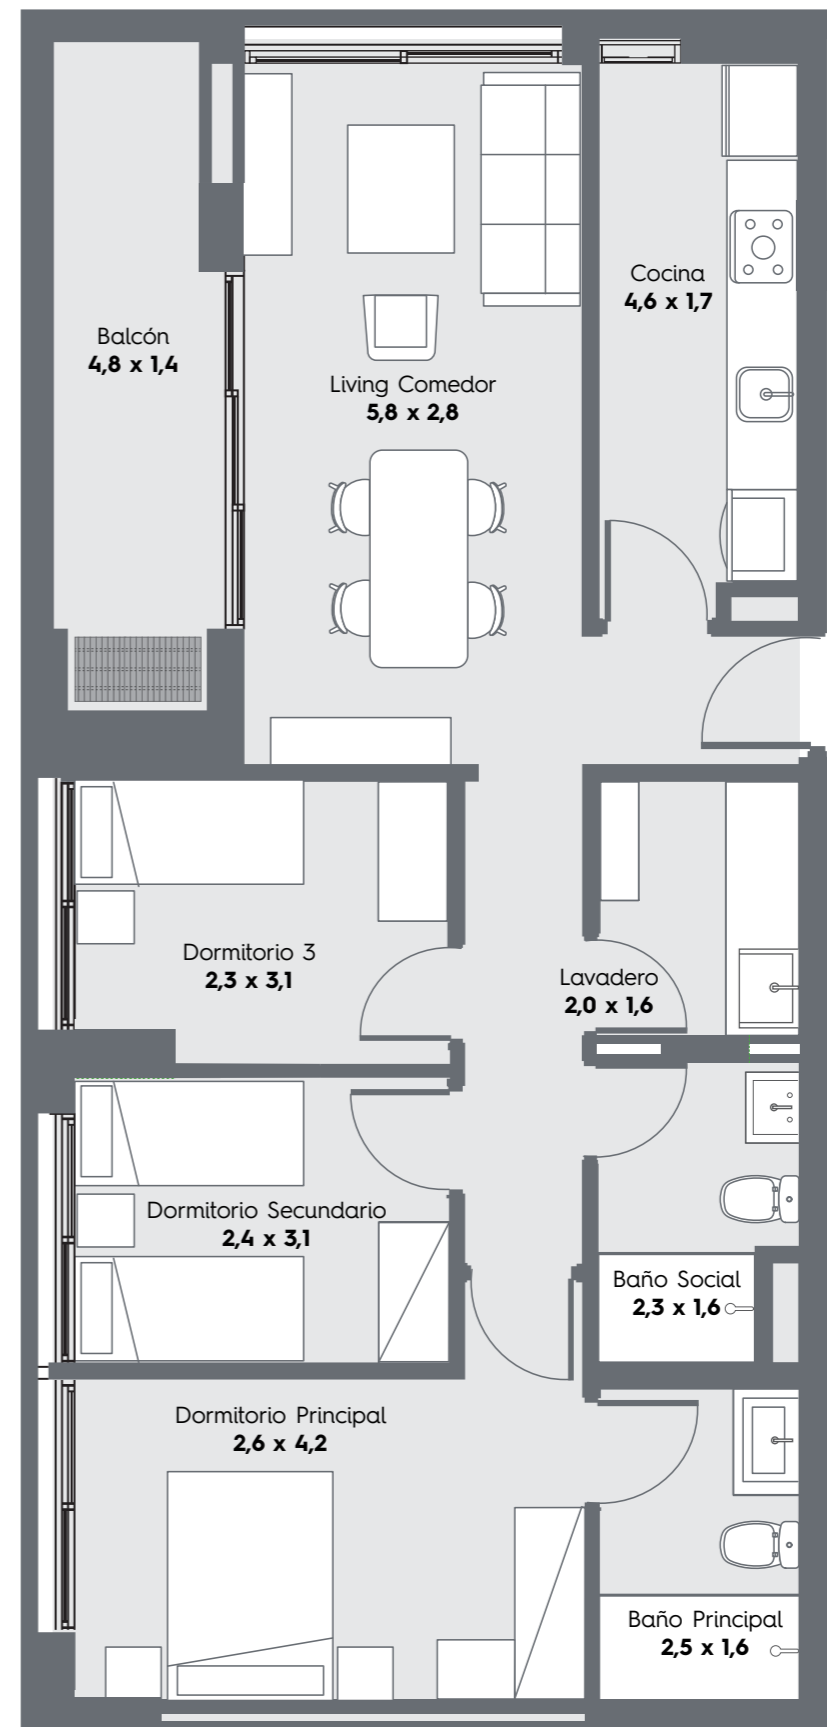

URBAN YKUA SATI

DEPARTAMENTO 3 DORM.

89M²

CARACTERÍSTICAS

Balcón 6,7 m²
Sup. cubierta 82,3 m²
3 Dormitorios
2 Baños
Cocina
Lavadero
Living comedor

EQUIPAMIENTO

Horno, anafe, campana y muebles de cocina.
Placares en dormitorios.
Ambiente climatizado en dormitorios y living.
Termocalefones y box de baño con mampara.
Parrilla en el balcón.

Precios desde
150.134 U\$D

VISIÓN

- Cocina integrada
y/o Living Comedor.

**Urban
Domus**

Aviadores del Chaco N° 2581
Edificio Skypark, Torre 2, Piso 18
(09986) 700 718 | urbandomus.com.py