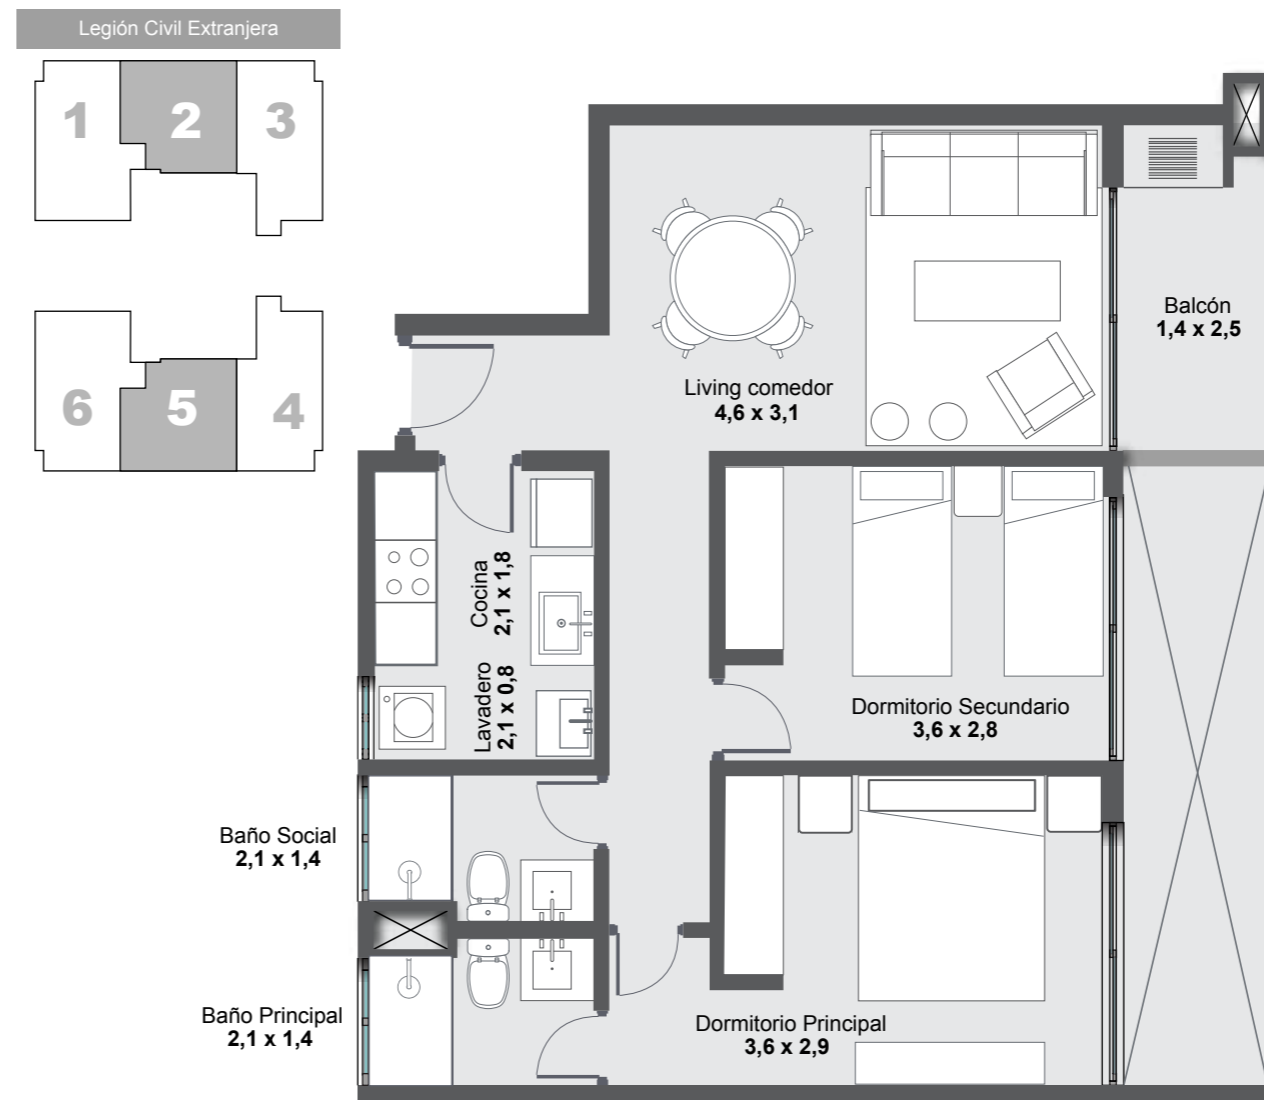

BOSQUES DE VILLA MORRA

DEPARTAMENTO 2 DORM.

69M²

CARACTERÍSTICAS

Balcón 3,5 m²
Sup. cubierta 65,5 m²
2 Dormitorios
2 Baños
Cocina
Lavadero
Living comedor

EQUIPAMIENTO

Horno, anafe, campana y muebles de cocina Achón.
Placares Achón en dormitorios.
Ambiente climatizado en dormitorios y living.
Termocalefones y box de baño con mampara.
Parrilla en el balcón en todas las unidades.

AGOTADO

urbano
domus

Aviadores del Chaco No 2581
Edificio Skypark, Torre 2, Piso 18
(0986) 700 718 | urbandomus.com.py