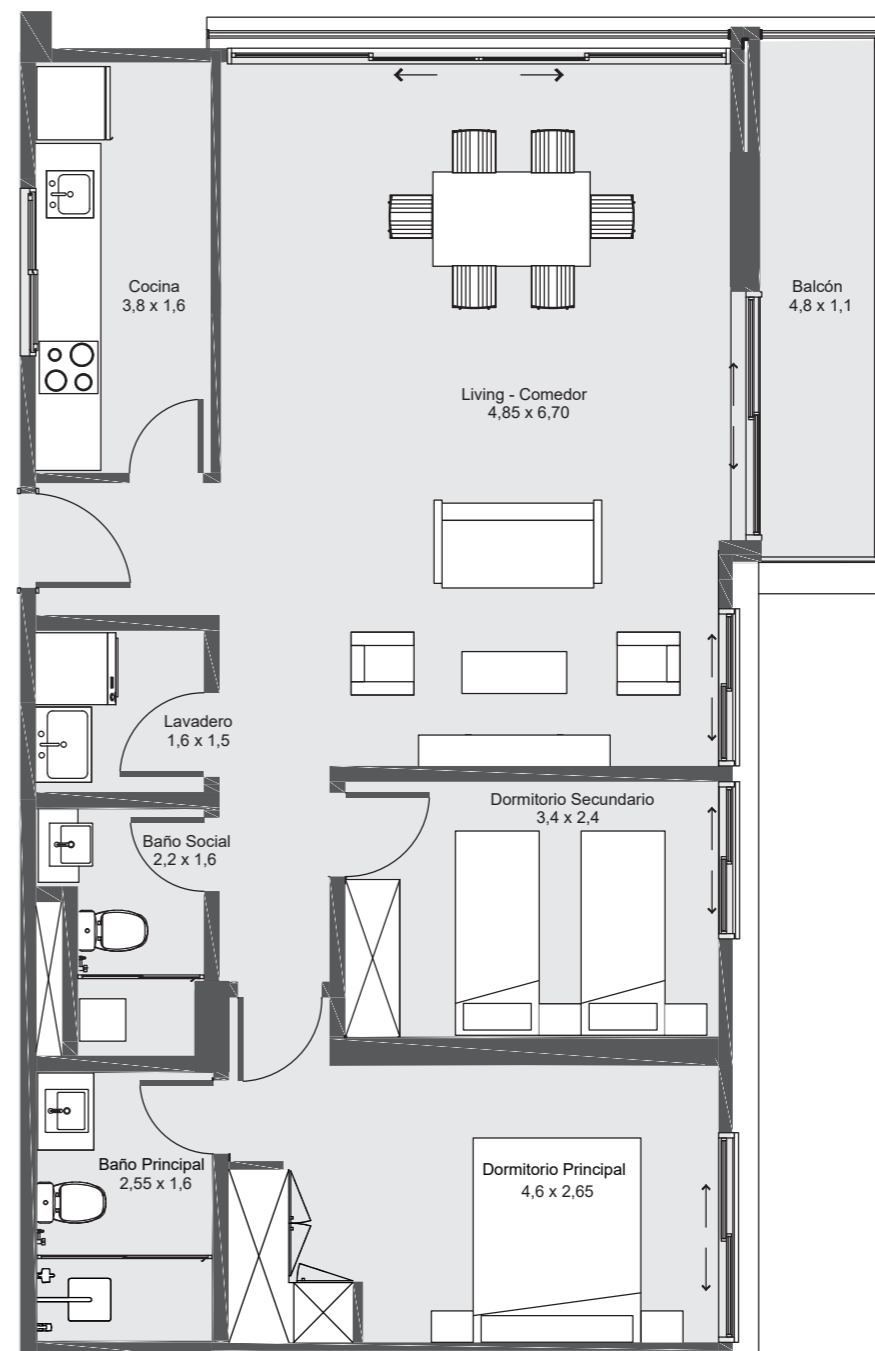

PLAZA PACHECO

DEPARTAMENTO A 2 DORM.

90M²

CARACTERÍSTICAS

2 Dormitorios
2 Baños
Cocina
Lavadero
Living comedor

EQUIPAMIENTO

- Cocinas equipadas con horno, campana, anafe y muebles de cocina.
- Ambientes climatizados en dormitorios y living.
- Termocalefones y box de baño con mampara.
- Placares en cada dormitorio.