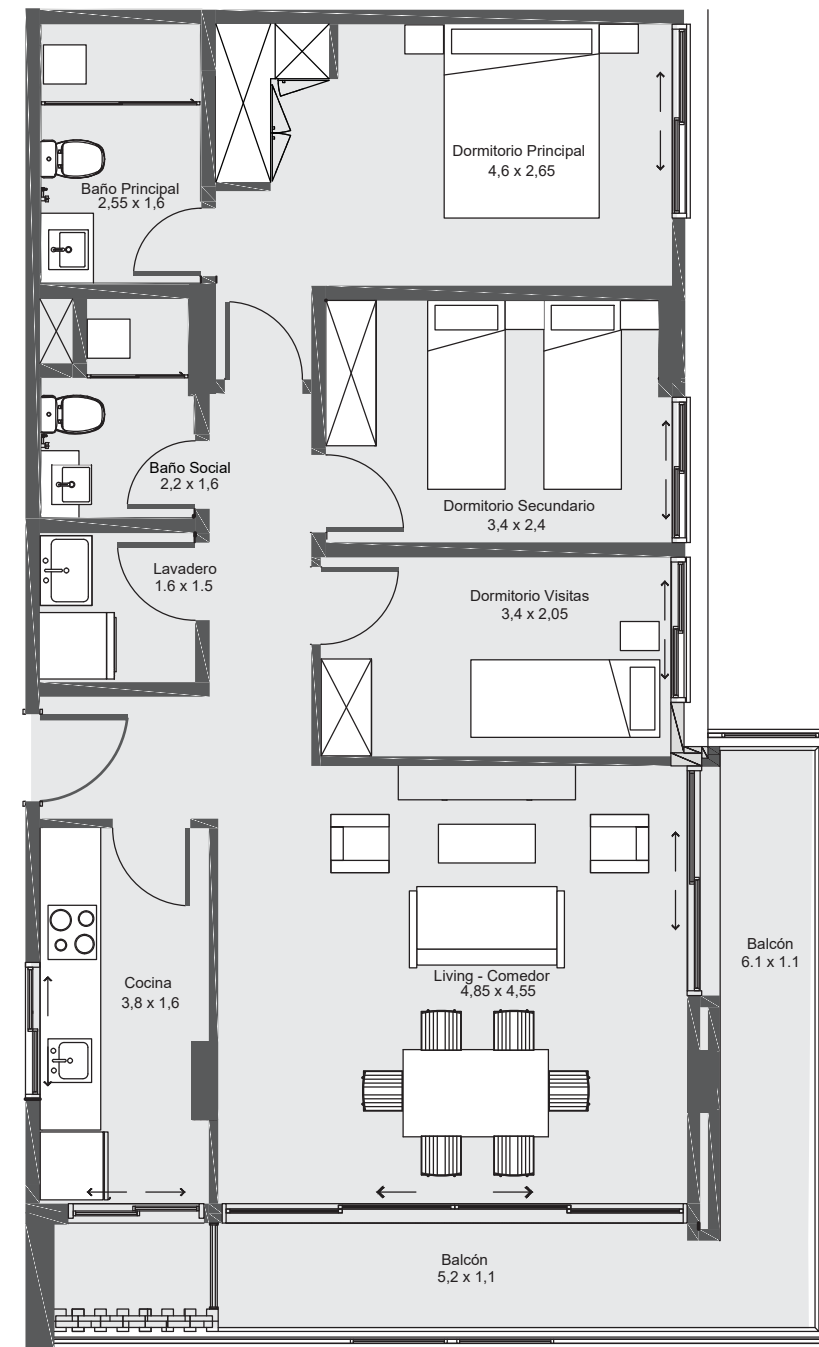

PLAZA PACHECO

DEPARTAMENTO B 3 DORM.

100M²

CARACTERÍSTICAS

3 Dormitorios
2 Baños
Cocina
Lavadero
Living comedor

EQUIPAMIENTO

- Cocinas equipadas con horno, campana, anafe y muebles de cocina.
- Ambientes climatizados en dormitorios y living.
- Termocalefones y box de baño con mampara.
- Placares en cada dormitorio.