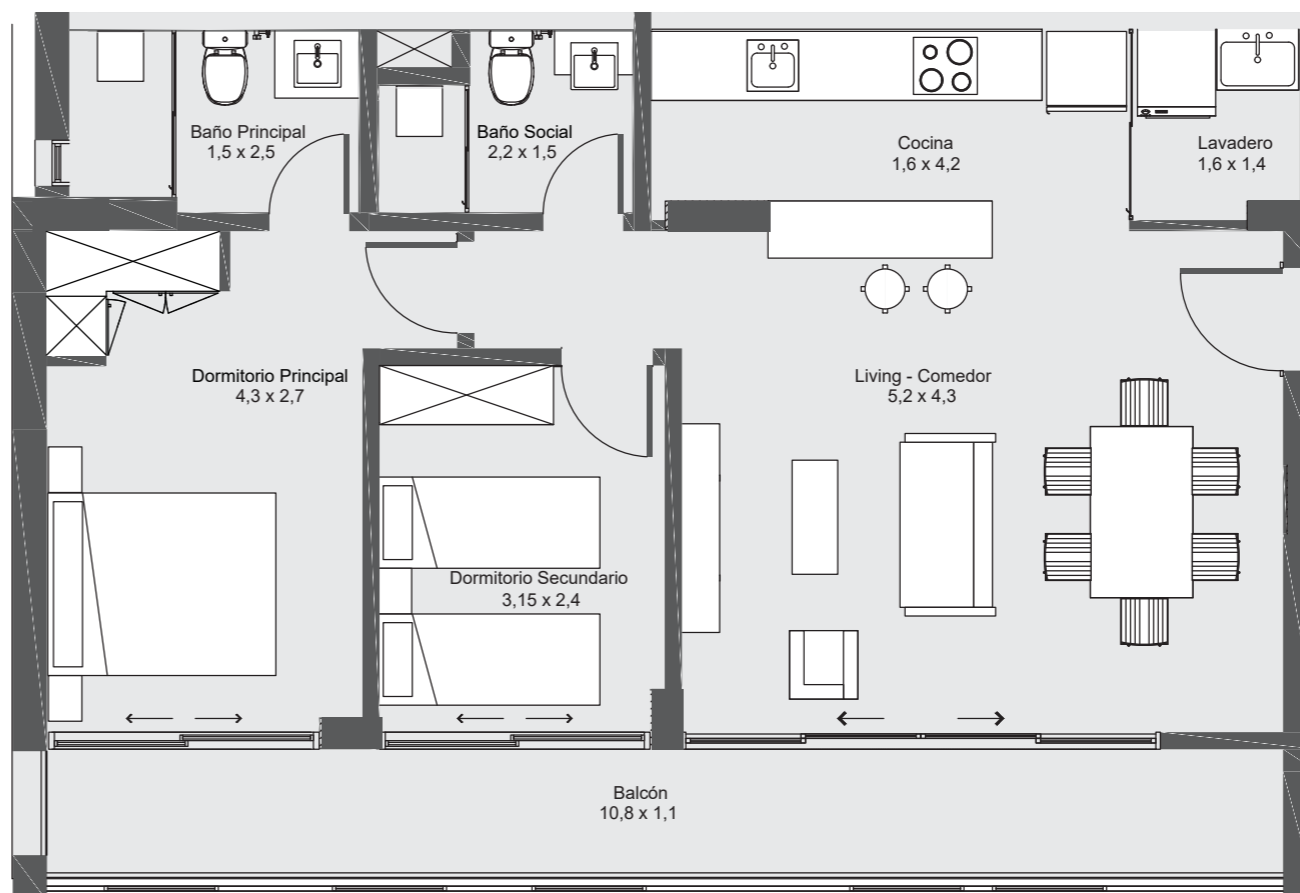

PLAZA PACHECO

DEPARTAMENTO C 2 DORM.

87M²

CARACTERÍSTICAS

2 Dormitorios
2 Baños
Cocina Integrada
Lavadero
Living comedor

EQUIPAMIENTO

- Cocinas equipadas con horno, campana, anafe y muebles de cocina.
- Ambientes climatizados en dormitorios y living.
- Termocalefones y box de baño con mampara.
- Placares en cada dormitorio.

Urban
domus

Aviadores del Chaco No 2581
Edificio Skypark, Torre 2, Piso 18
(0986) 700 718 | urbandomus.com.py