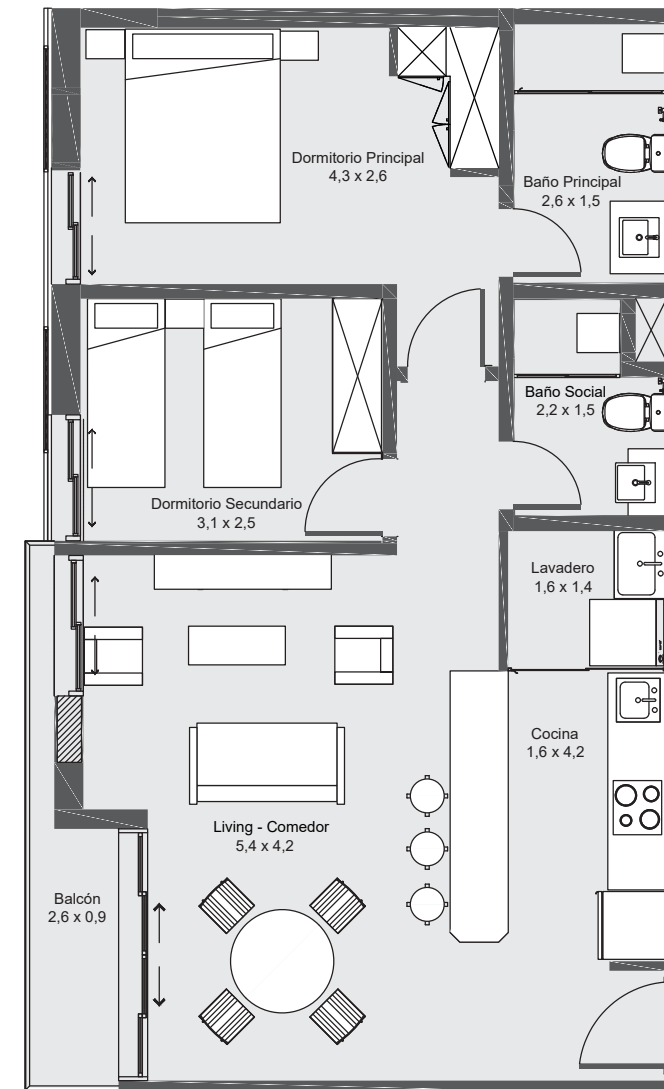

PLAZA PACHECO

DEPARTAMENTO D 2 DORM.

70M²

CARACTERÍSTICAS

2 Dormitorios
2 Baños
Cocina integrada
Lavadero
Living comedor

EQUIPAMIENTO

- Cocinas equipadas con horno, campana, anafe y muebles de cocina.
- Ambientes climatizados en dormitorios y living.
- Termocalefones y box de baño con mampara.
- Placares en cada dormitorio.