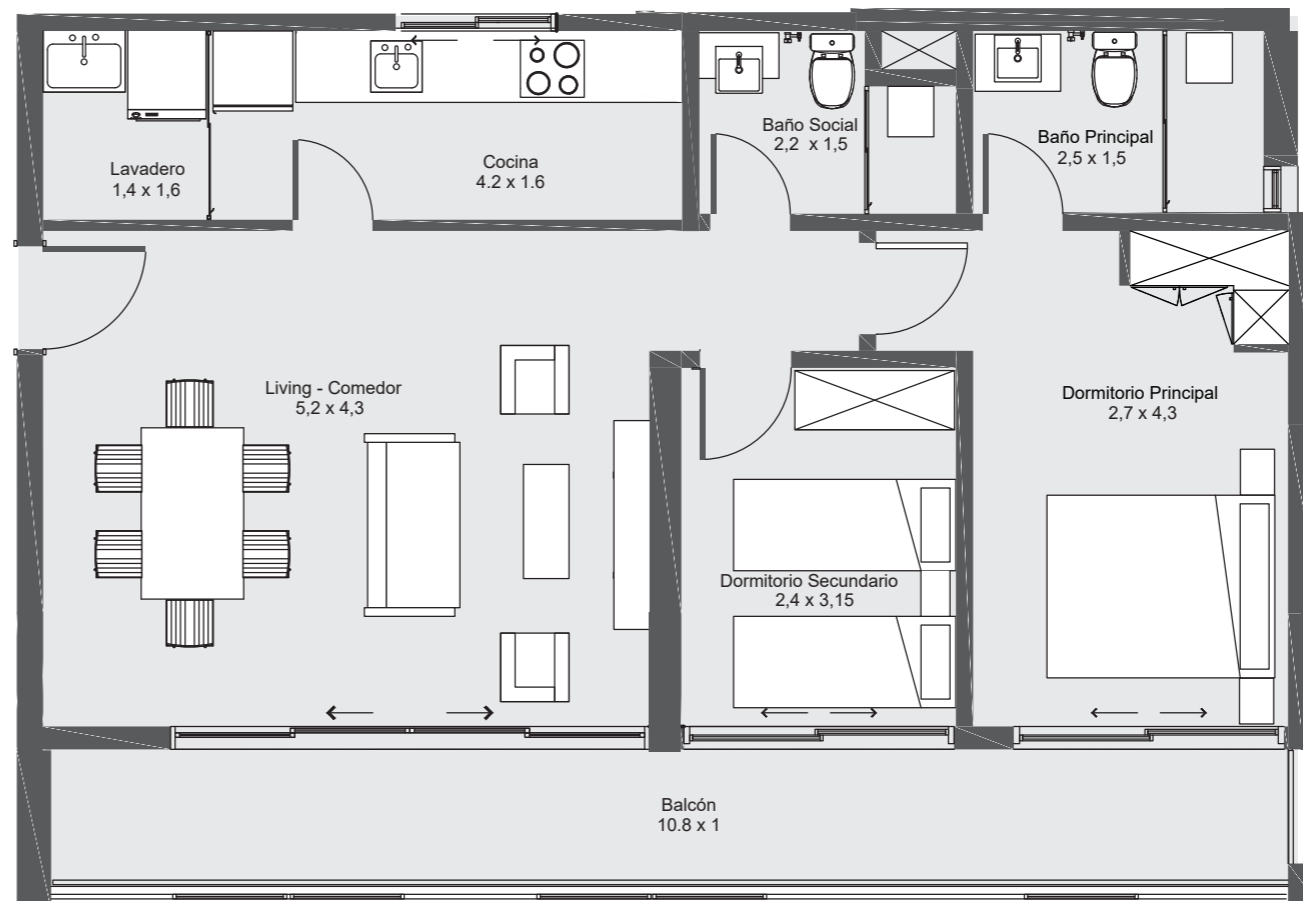

PLAZA PACHECO

DEPARTAMENTO E 2 DORM.

87M²

CARACTERÍSTICAS

2 Dormitorios
2 Baños
Cocina
Lavadero
Living comedor

EQUIPAMIENTO

- Cocinas equipadas con horno, campana, anafe y muebles de cocina.
- Ambientes climatizados en dormitorios y living.
- Termocalefones y box de baño con mampara.
- Placares en cada dormitorio.

Urban
domus

Aviadores del Chaco N° 2581
Edificio Skypark, Torre 2, Piso 18
(0986) 700 718 | urbandomus.com.py