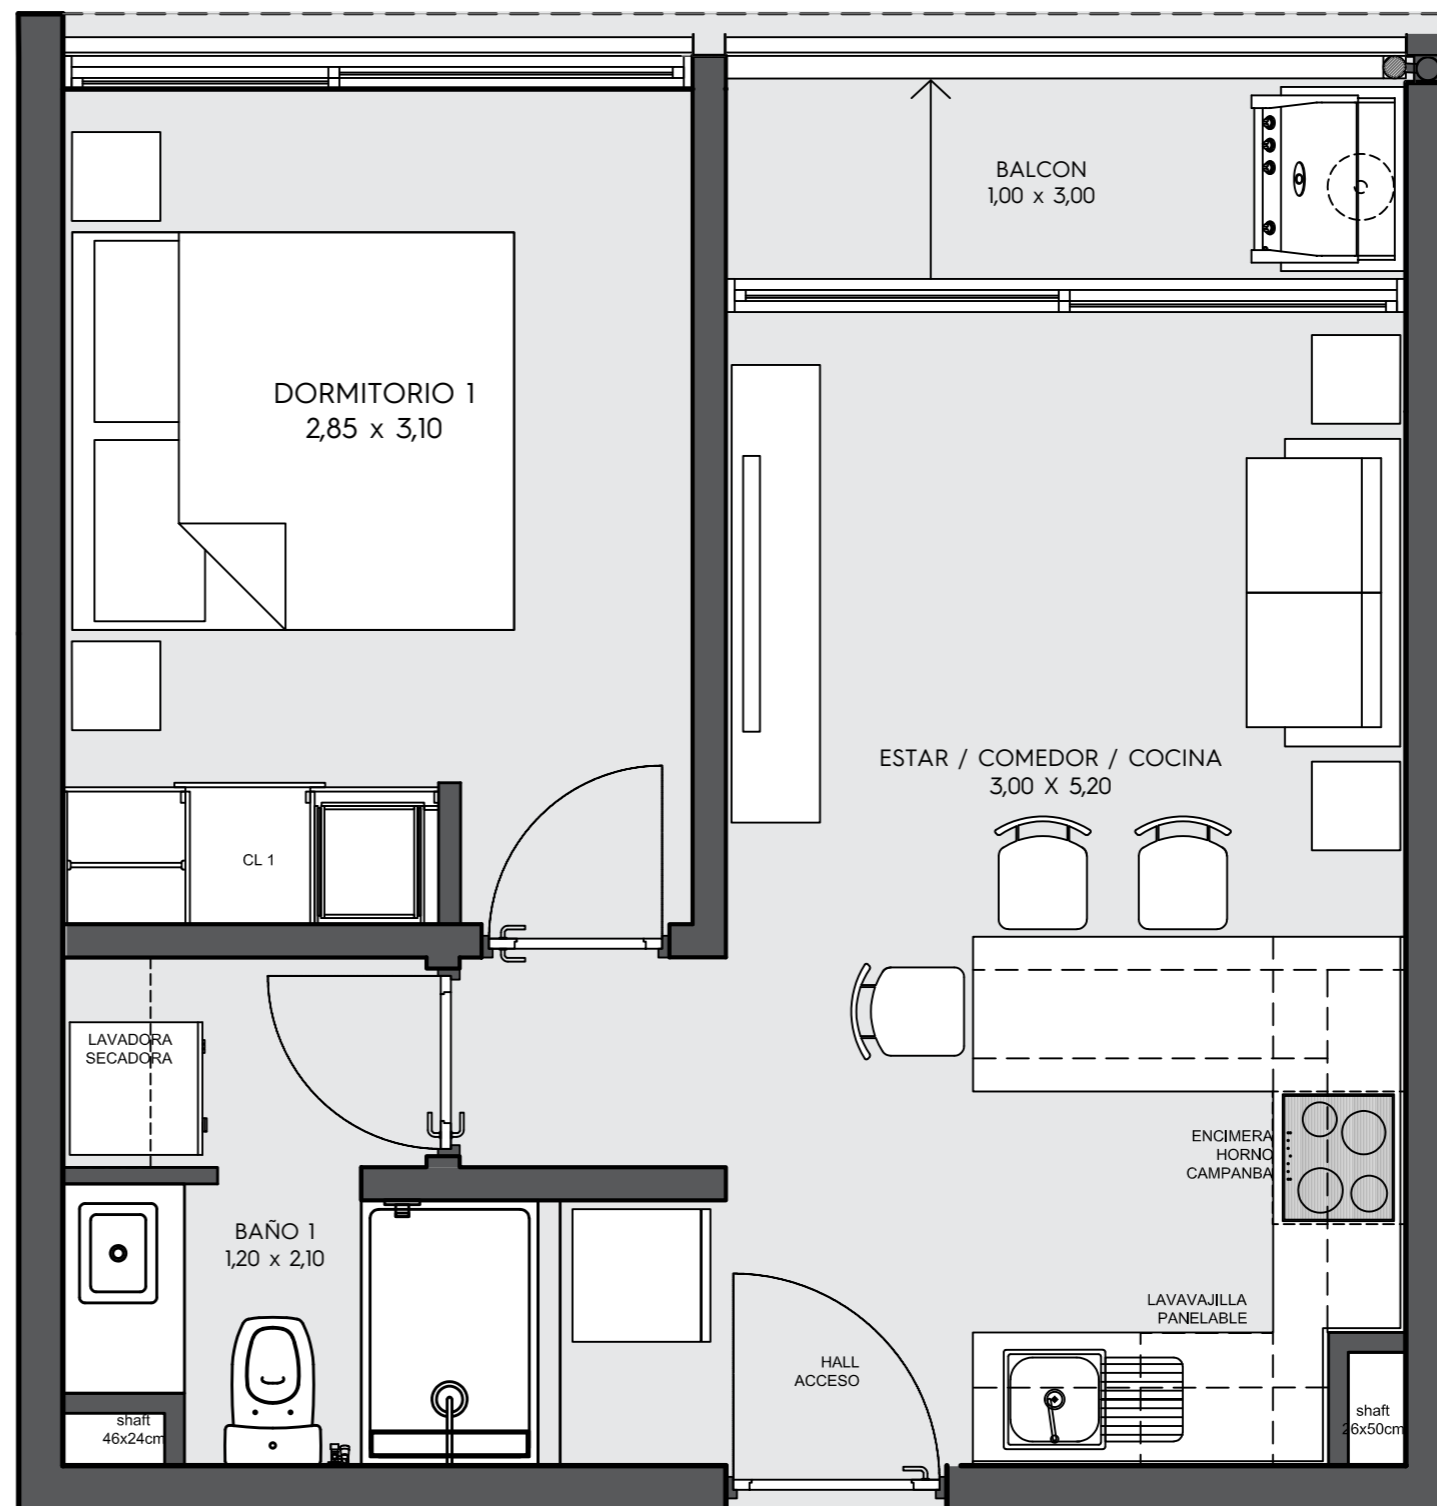

1488 / COLMÁN

DEPARTAMENTO A 1 DORM.

41M²

CARACTERÍSTICAS

1 Dormitorio
1 Baño
Cocina
Lavadero
Living comedor

EQUIPAMIENTO

- Cocinas equipadas con horno, campana, anafe y muebles de cocina.
- Ambientes climatizados en dormitorios y living.
- Termocalefones y box de baño con mampara.
- Placares en cada dormitorio.