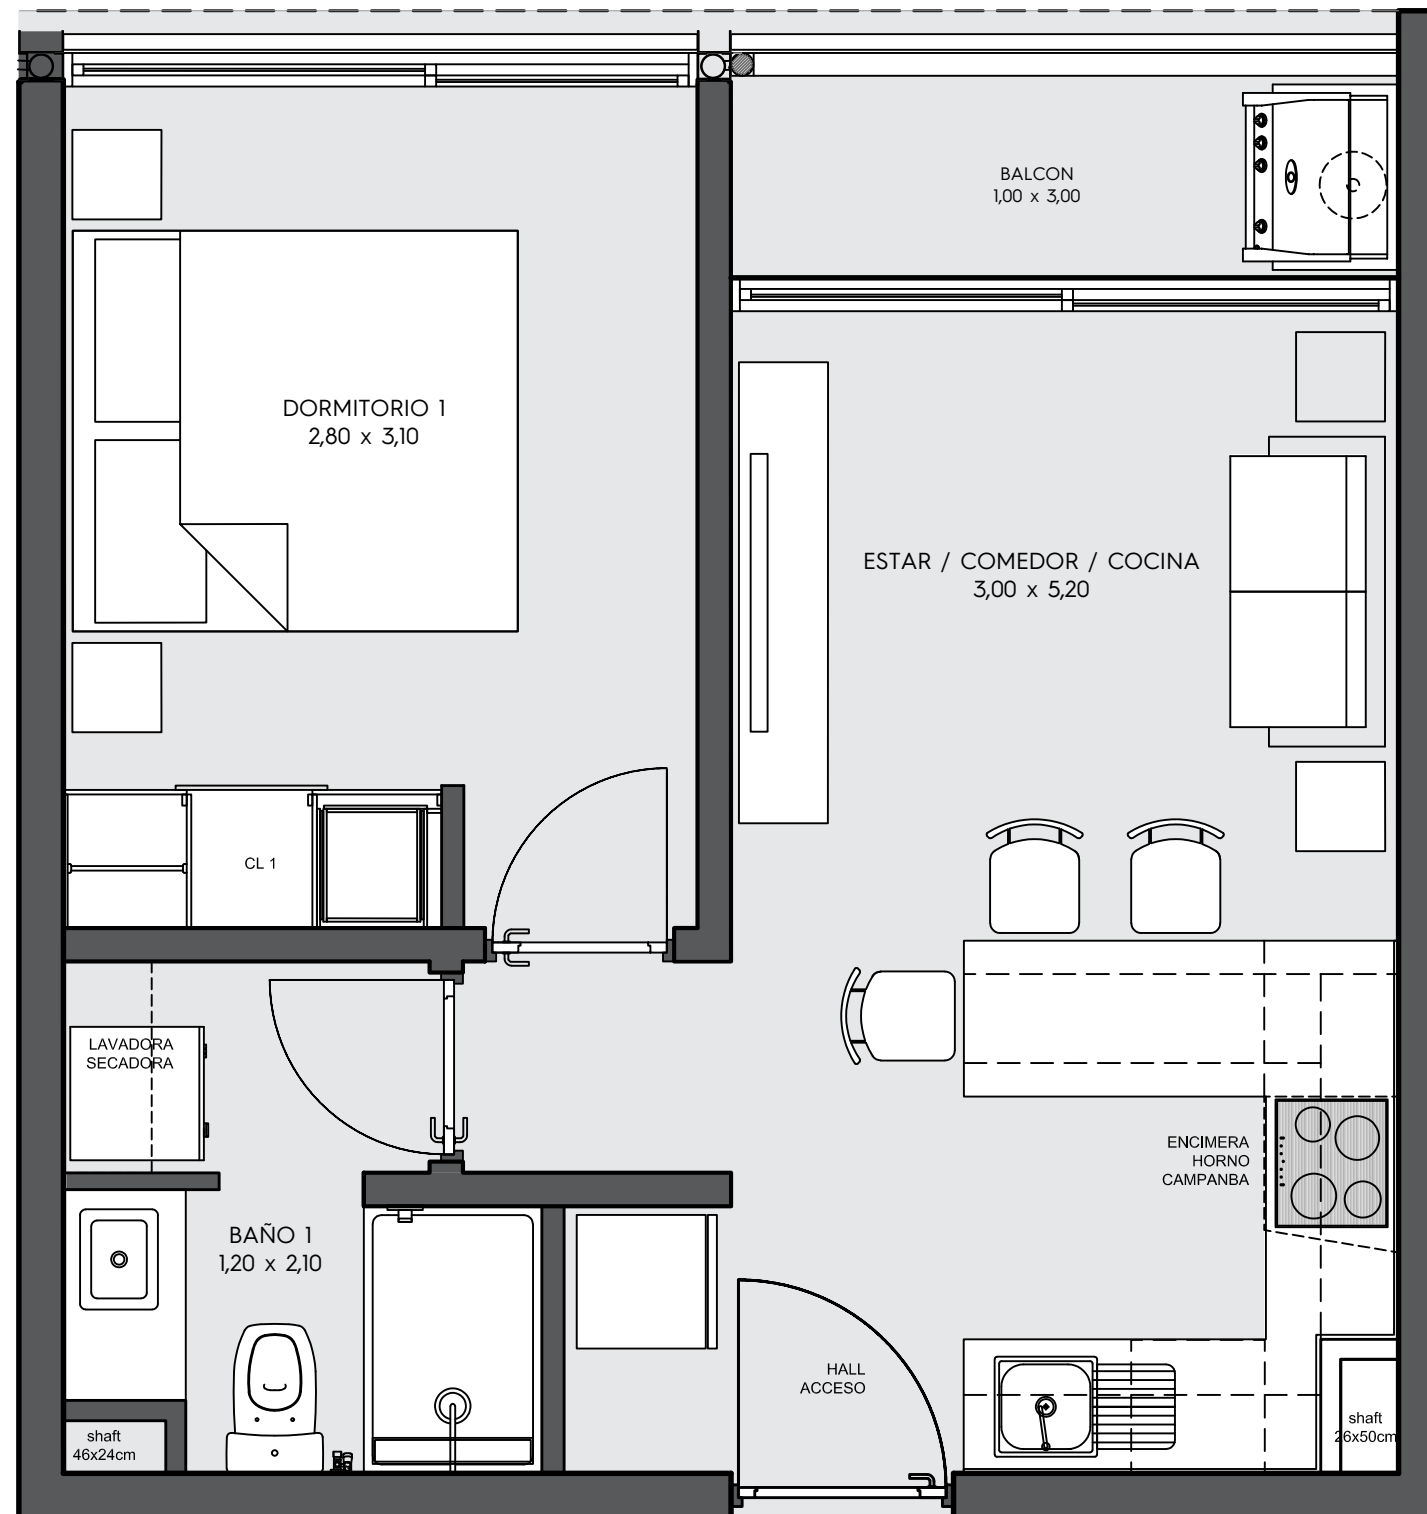

1488 / COLMÁN

DEPARTAMENTO A 1 DORM.

41M²

CARACTERÍSTICAS

1 Dormitorio
1 Baño
Cocina
Lavadero
Living comedor

EQUIPAMIENTO

- Cocinas equipadas con horno, campana, anafe y muebles de cocina.
- Ambientes climatizados en dormitorios y living.
- Termocalefones y box de baño con mampara.
- Placares en cada dormitorio.