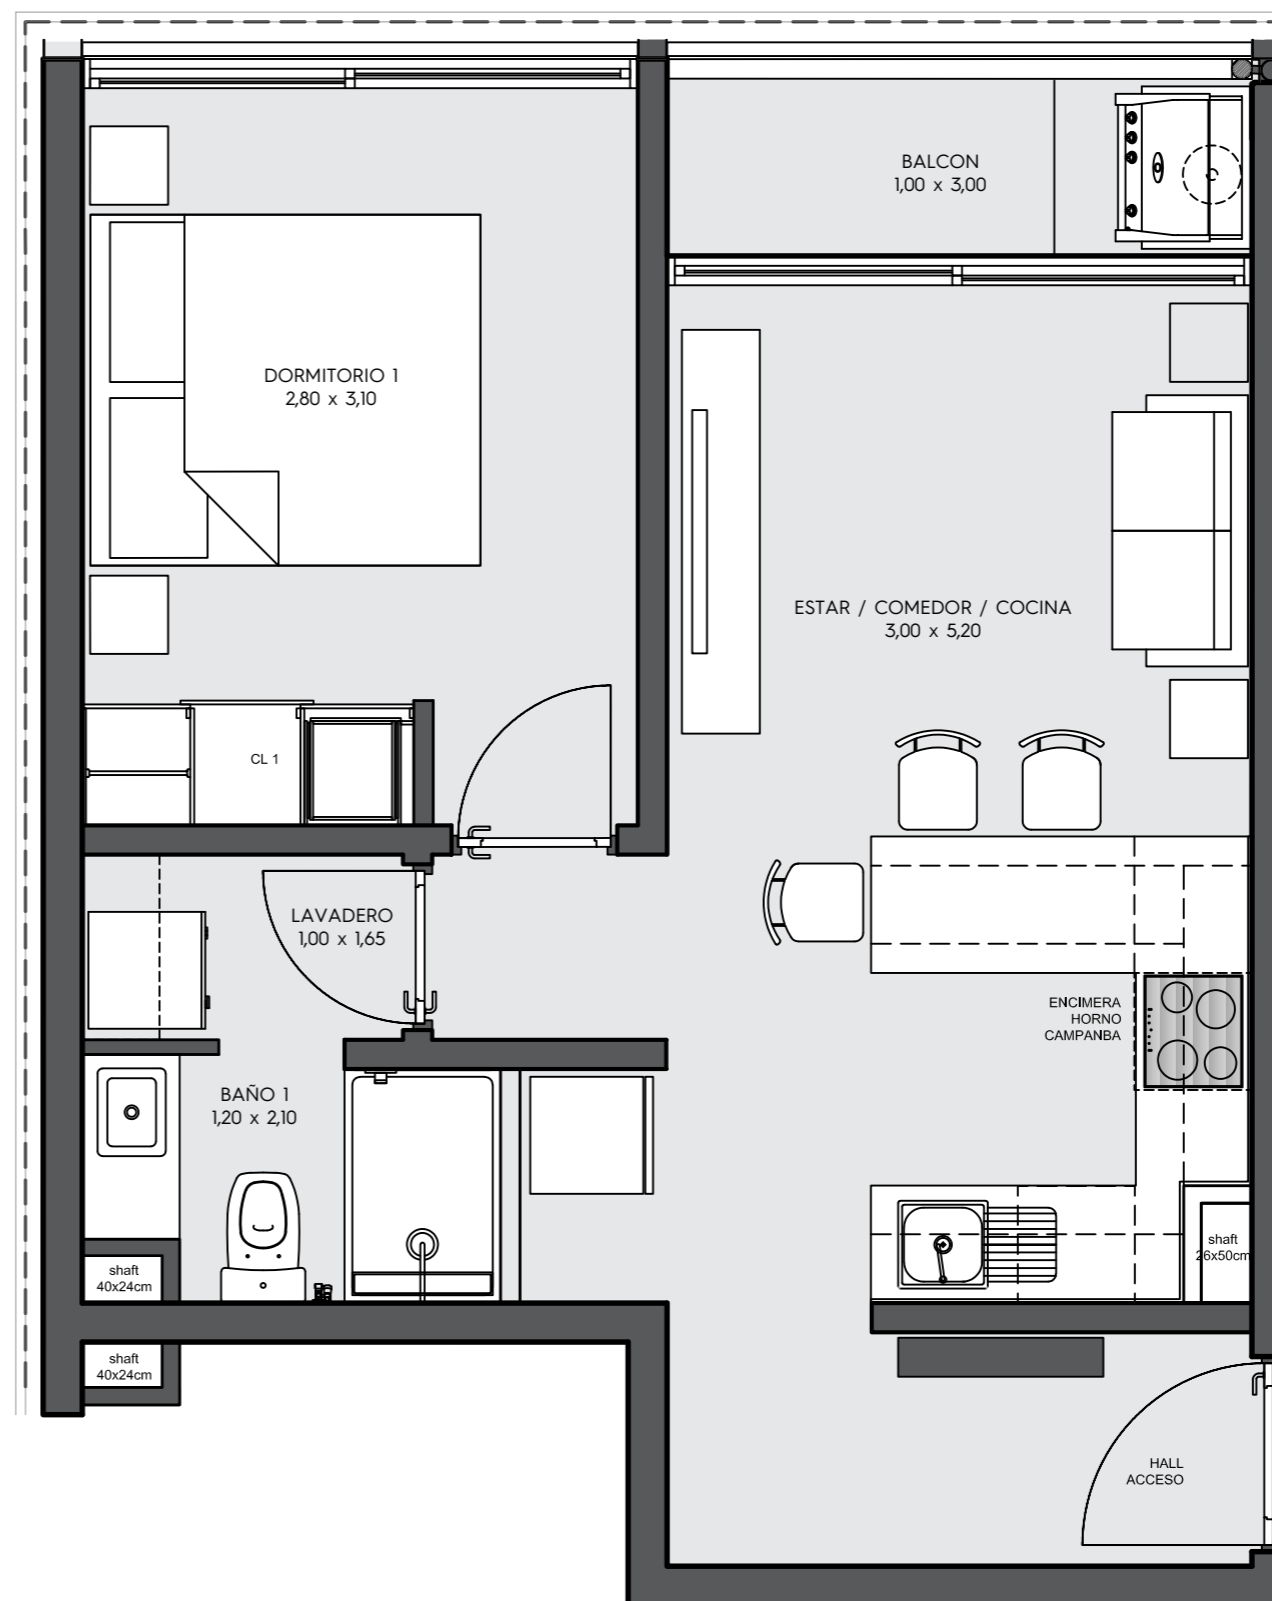

# 1488 / COLMÁN

DEPARTAMENTO A 1 DORM.

## 46M<sup>2</sup>

### CARACTERÍSTICAS

1 Dormitorio  
1 Baño  
Cocina  
Lavadero  
Living comedor

### EQUIPAMIENTO

- Cocinas equipadas con horno, campana, anafe y muebles de cocina.
- Ambientes climatizados en dormitorios y living.
- Termocalefones y box de baño con mampara.
- Placares en cada dormitorio.