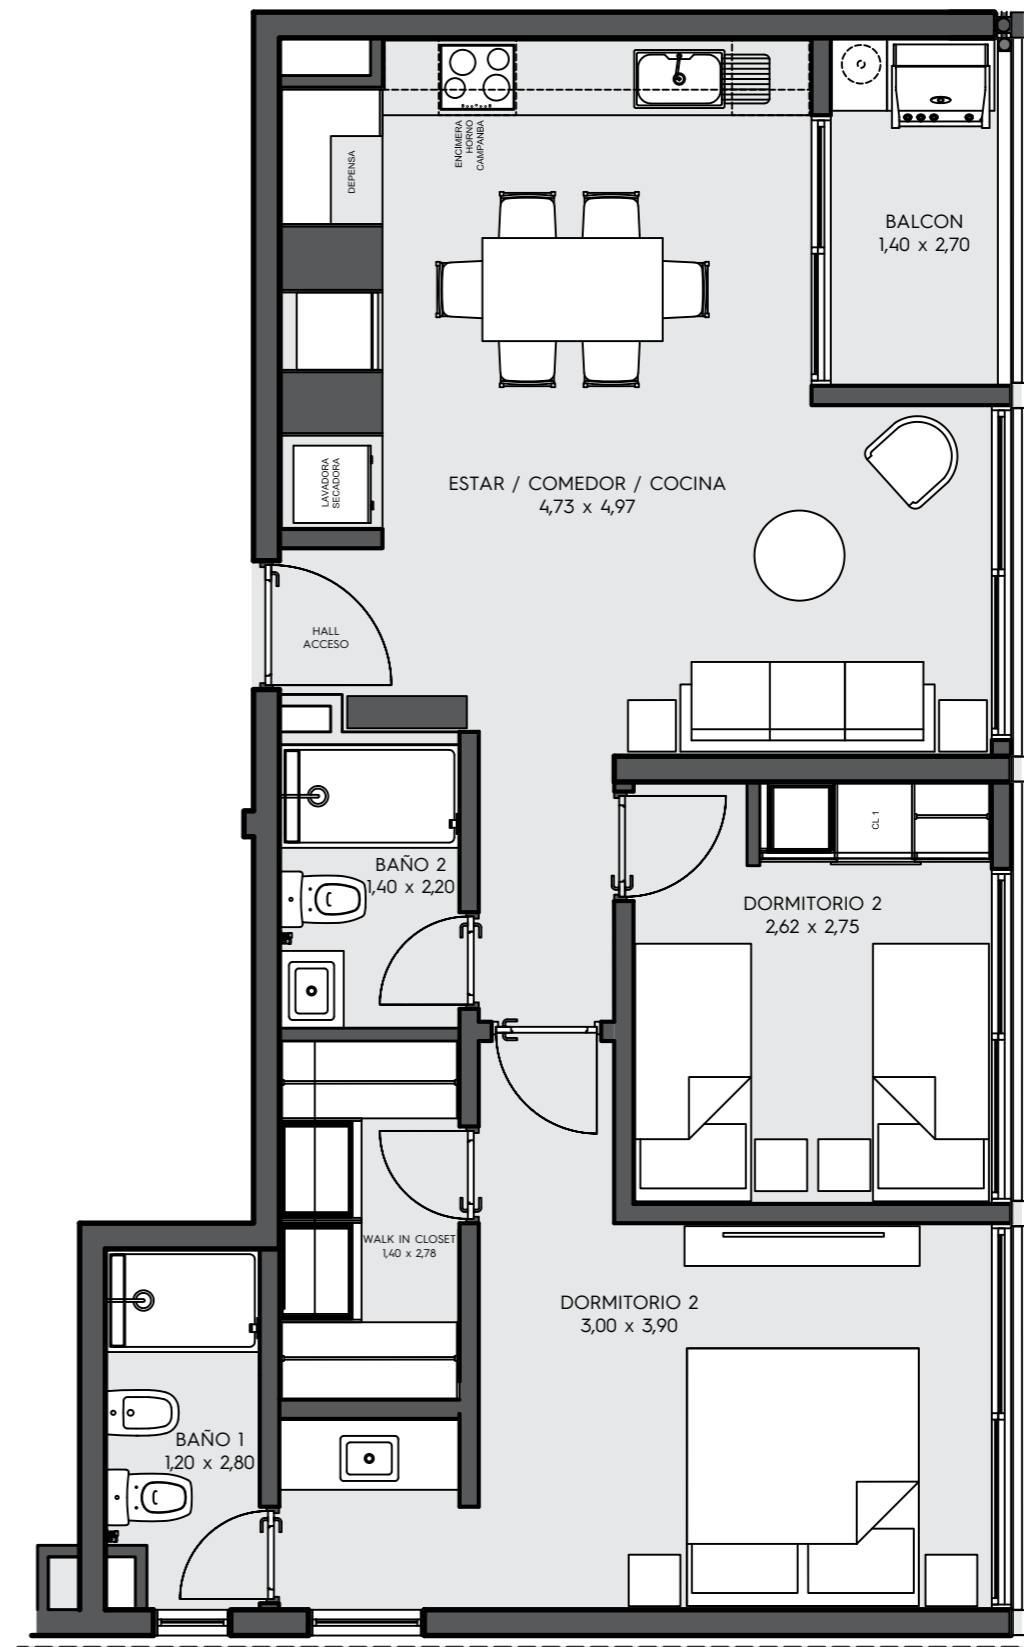

1488 / COLMÁN

DEPARTAMENTO A 2 DORM.

78M²

CARACTERÍSTICAS

- 2 Dormitorios
- 2 Baños
- Cocina
- Lavadero
- Living comedor

EQUIPAMIENTO

- Cocinas equipadas con horno, campana, anafe y muebles de cocina.
- Ambientes climatizados en dormitorios y living.
- Termocalefones y box de baño con mampara.
- Placares en cada dormitorio.