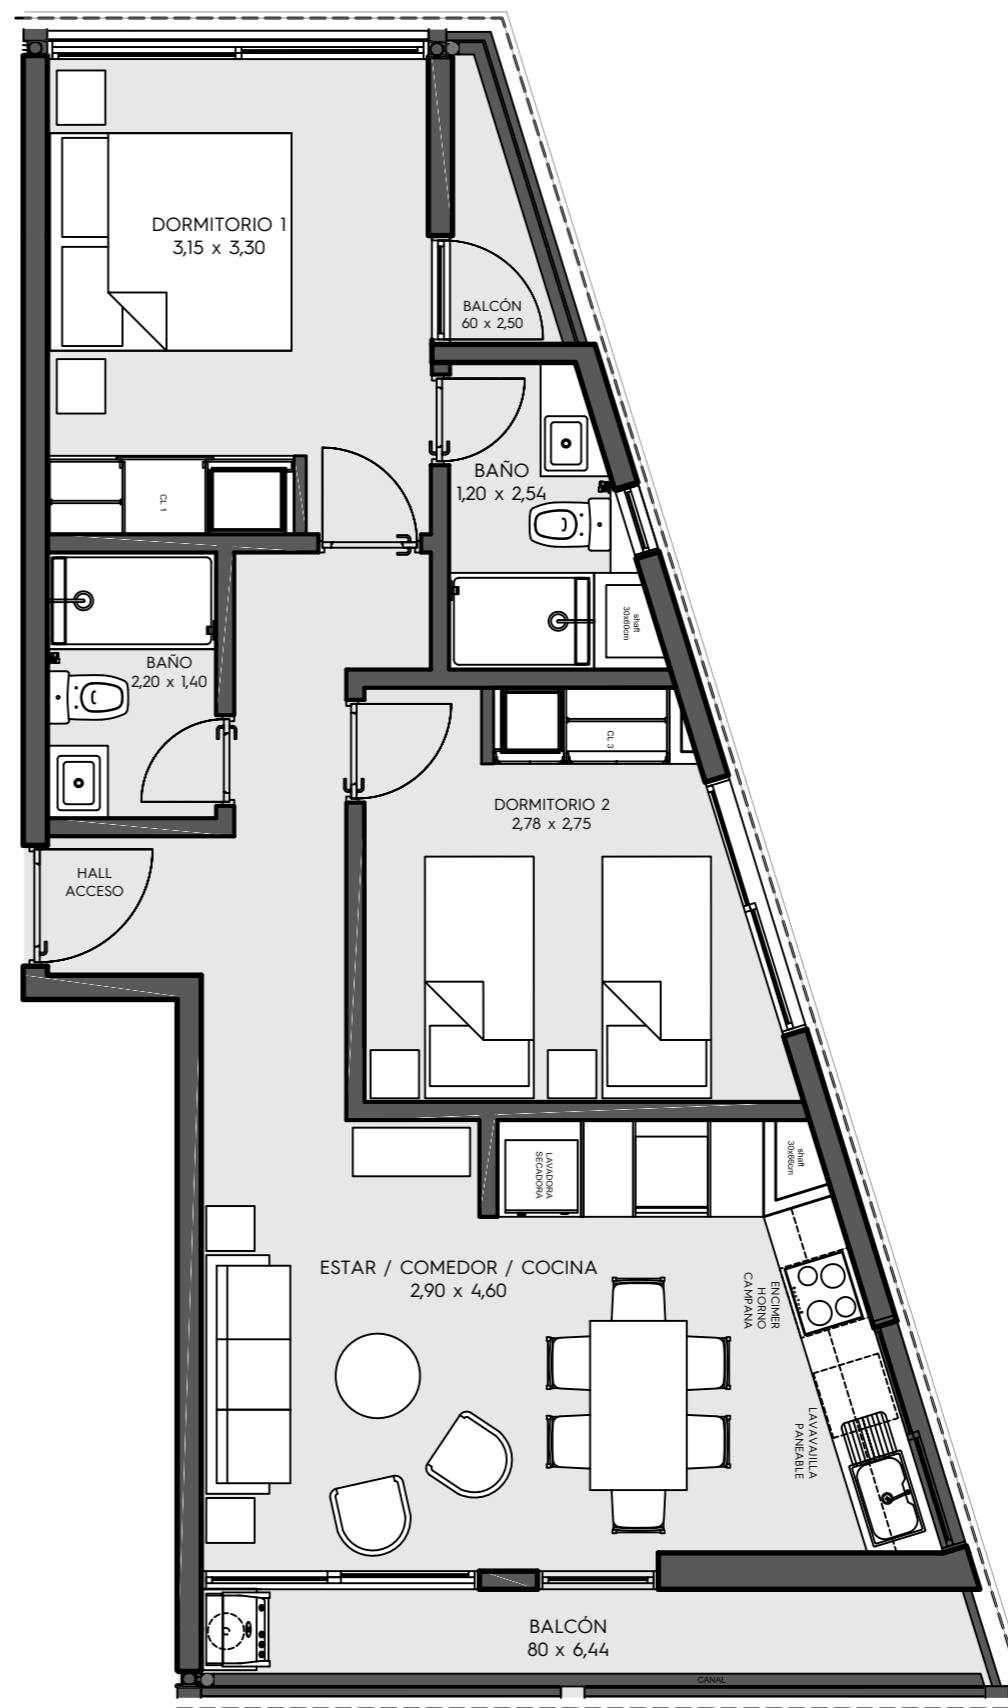

1488 / COLMÁN

DEPARTAMENTO A 2 DORM.

74M²

CARACTERÍSTICAS

2 Dormitorios
2 Baños
Cocina
Lavadero
Living comedor

EQUIPAMIENTO

- Cocinas equipadas con horno, campana, anafe y muebles de cocina.
- Ambientes climatizados en dormitorios y living.
- Termocalefones y box de baño con mampara.
- Placares en cada dormitorio.