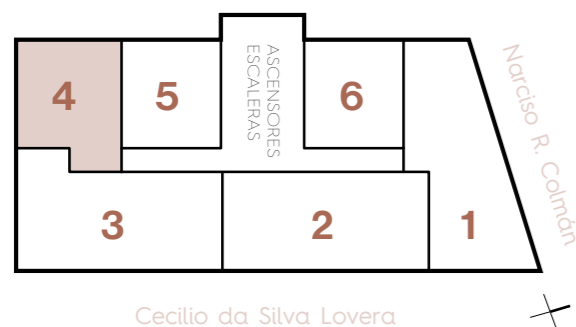

1488 / COLMÁN

DEPARTAMENTO A 1 DORM.

46M²

CARACTERÍSTICAS

1 Dormitorio
1 Baño
Cocina
Lavadero
Living comedor

EQUIPAMIENTO

- Cocinas equipadas con horno, campana, anafe y muebles de cocina.
- Ambientes climatizados en dormitorios y living.
- Termocalefones y box de baño con mampara.
- Placares en cada dormitorio.