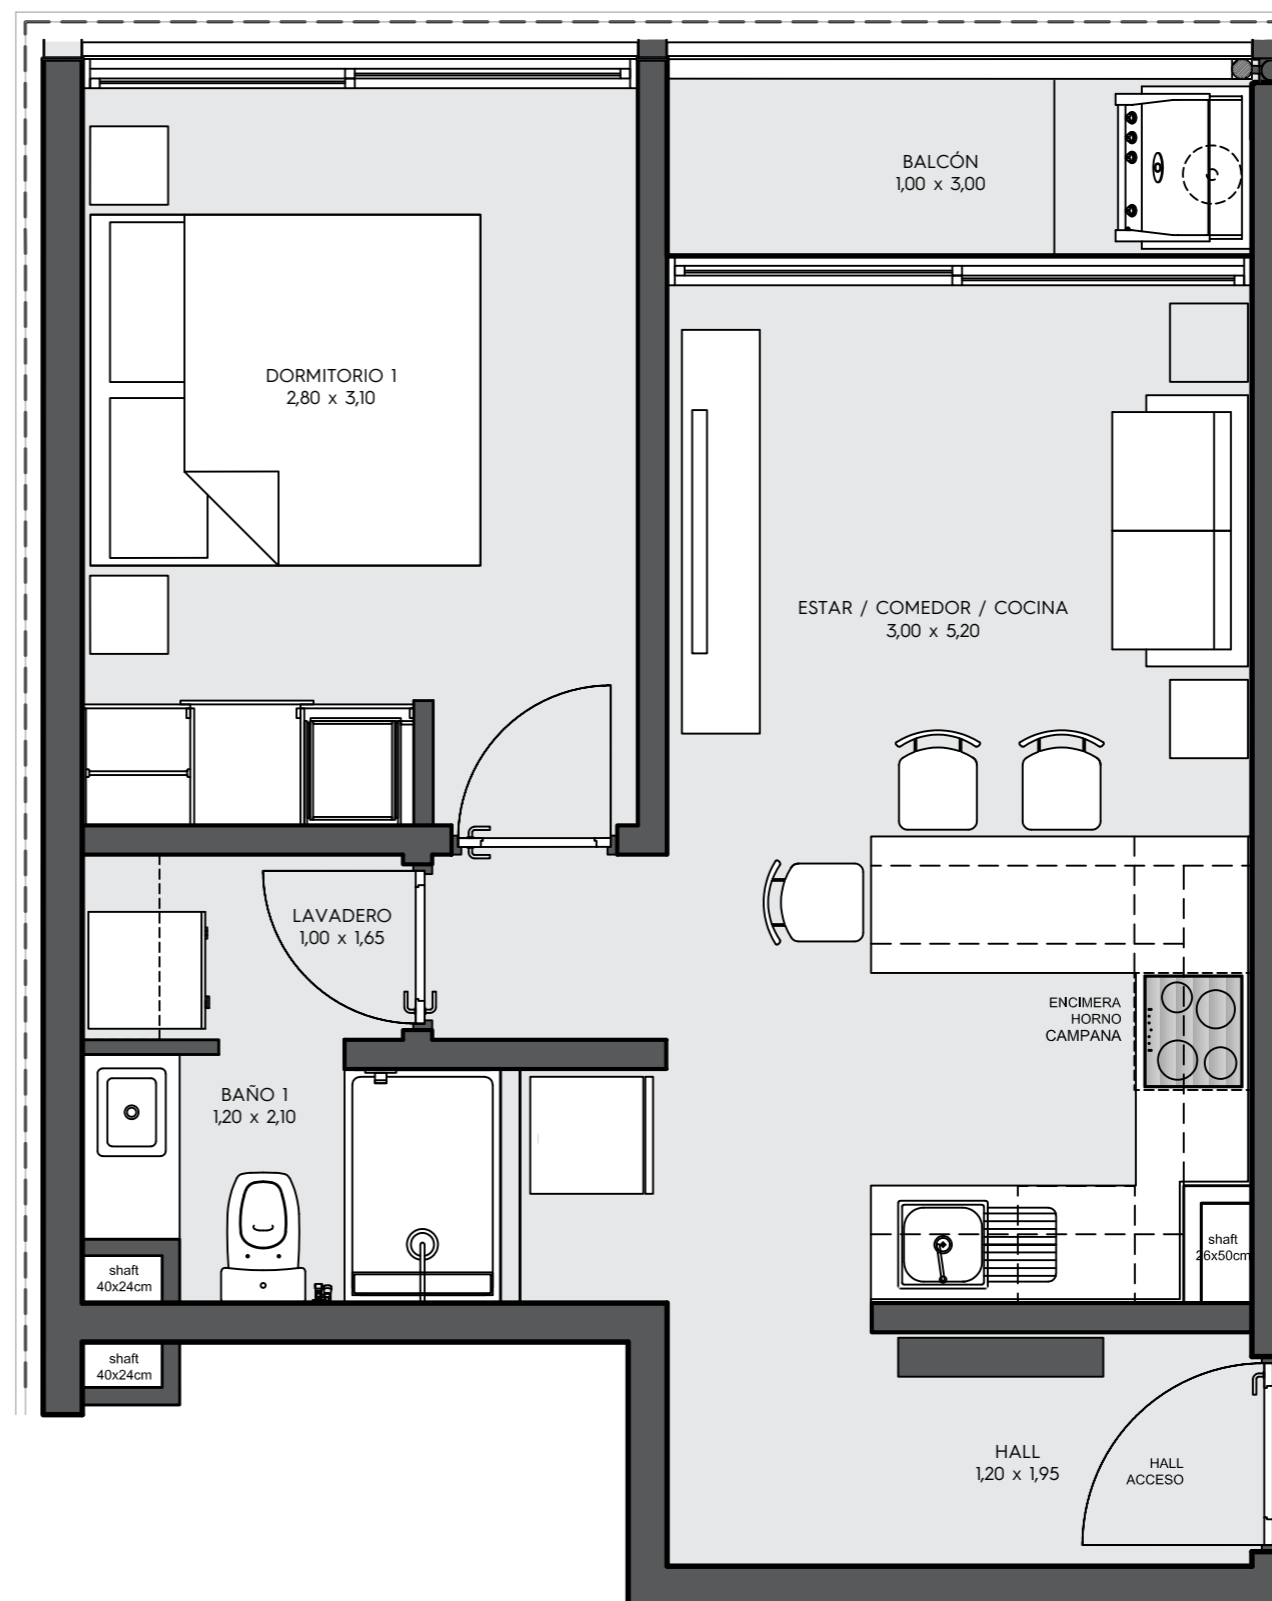

1488 / COLMÁN

DEPARTAMENTO A 1 DORM.

46M²

CARACTERÍSTICAS

1 Dormitorio
1 Baño
Cocina
Lavadero
Living comedor

EQUIPAMIENTO

- Cocinas equipadas con horno, campana, anafe y muebles de cocina.
- Ambientes climatizados en dormitorios y living.
- Termocalefones y box de baño con mampara.
- Placares en cada dormitorio.