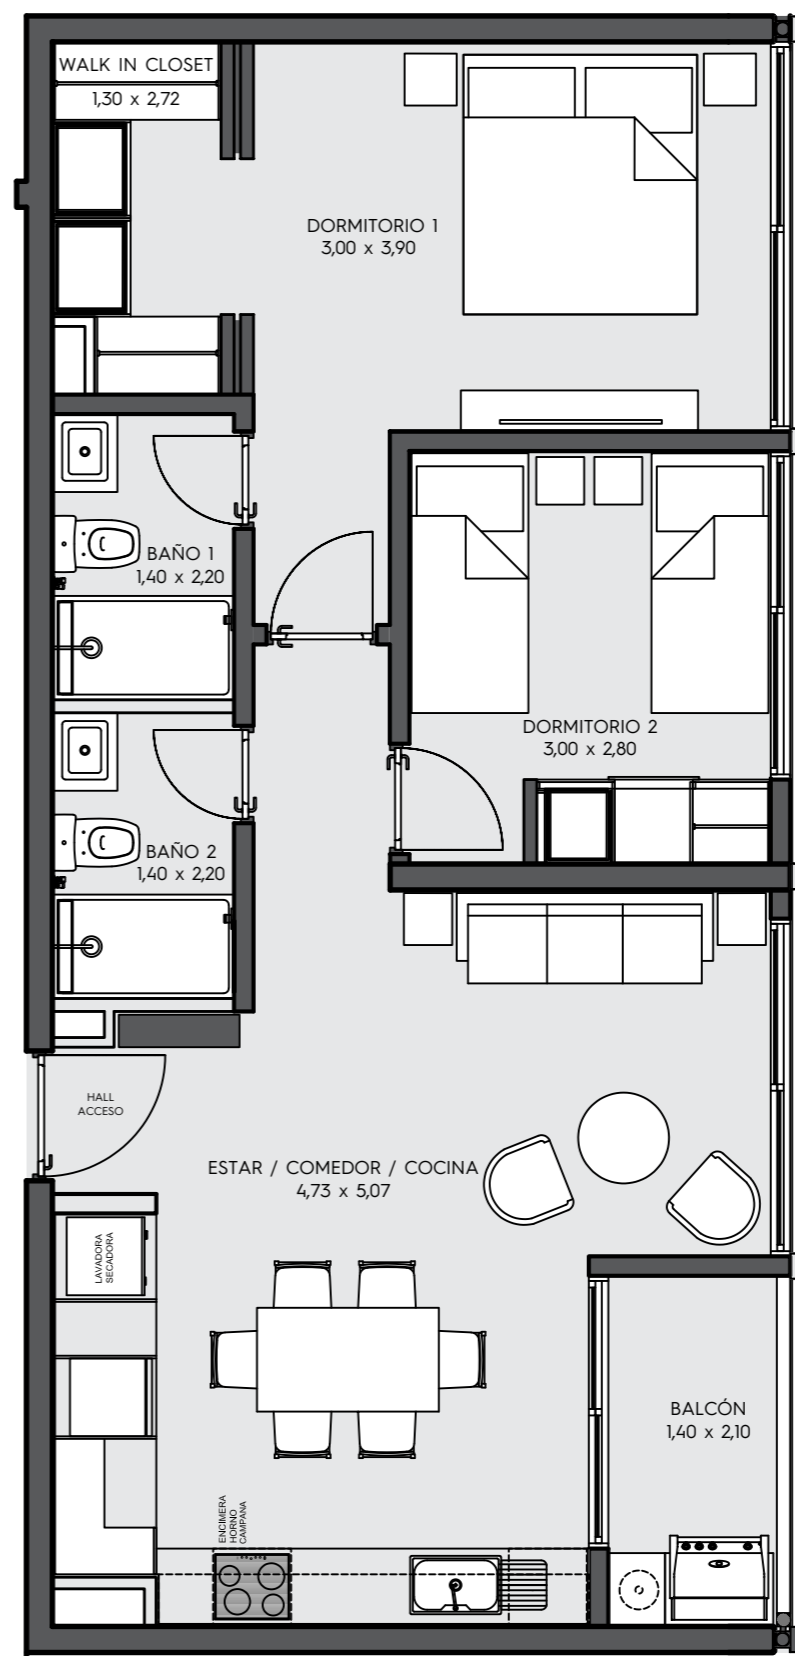

1488 / COLMÁN

DEPARTAMENTO A 2 DORM.

74M²

CARACTERÍSTICAS

- 2 Dormitorios
- 2 Baños
- Cocina
- Walk in closet
- Living comedor

EQUIPAMIENTO

- Cocinas equipadas con horno, campana, anafe y muebles de cocina.
- Ambientes climatizados en dormitorios y living.
- Termocalefones y box de baño con mampara.
- Placares en cada dormitorio.