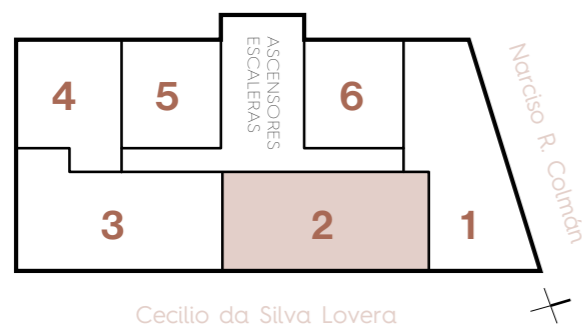

1488 / COLMÁN

DEPARTAMENTO A 2 DORM.

74M²

CARACTERÍSTICAS

- 2 Dormitorios
- 2 Baños
- Cocina
- Walk in closet
- Living comedor

EQUIPAMIENTO

- Cocinas equipadas con horno, campana, anafe y muebles de cocina.
- Ambientes climatizados en dormitorios y living.
- Termocalefones y box de baño con mampara.
- Placares en cada dormitorio.