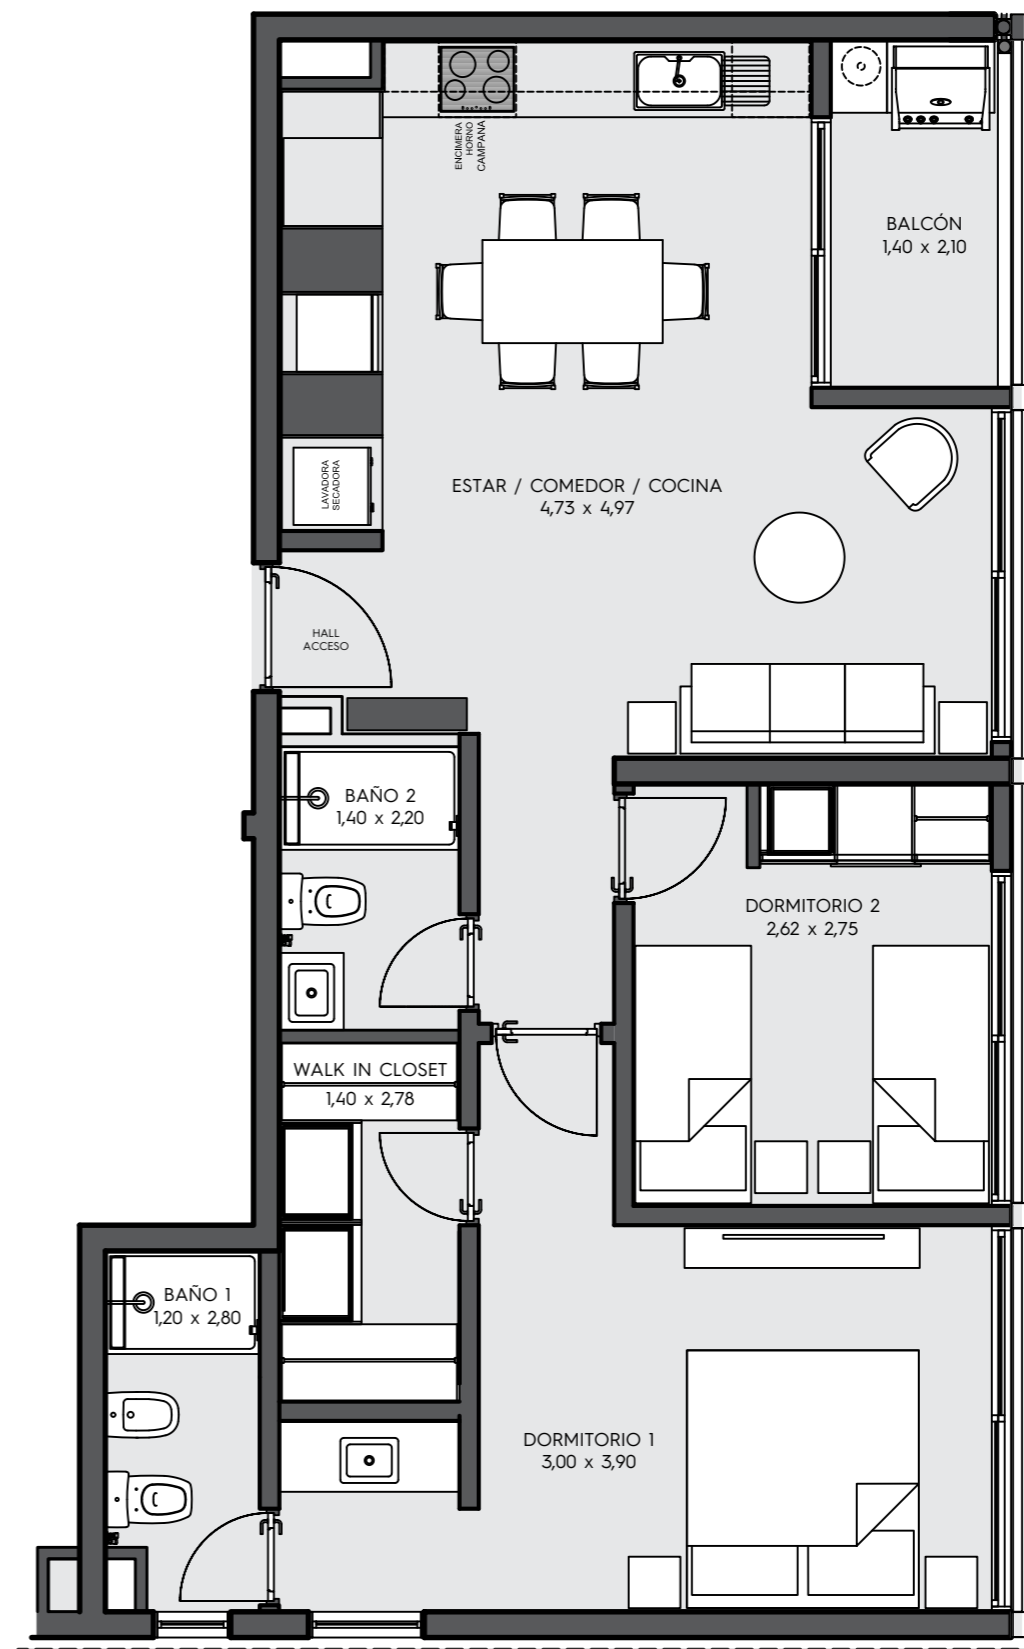

# 1488 / COLMÁN

DEPARTAMENTO A 2 DORM.

## 78M<sup>2</sup>

### CARACTERÍSTICAS

- 2 Dormitorios
- 2 Baños
- Cocina
- Walk in closet
- Living comedor

### EQUIPAMIENTO

- Cocinas equipadas con horno, campana, anafe y muebles de cocina.
- Ambientes climatizados en dormitorios y living.
- Termocalefones y box de baño con mampara.
- Placares en cada dormitorio.