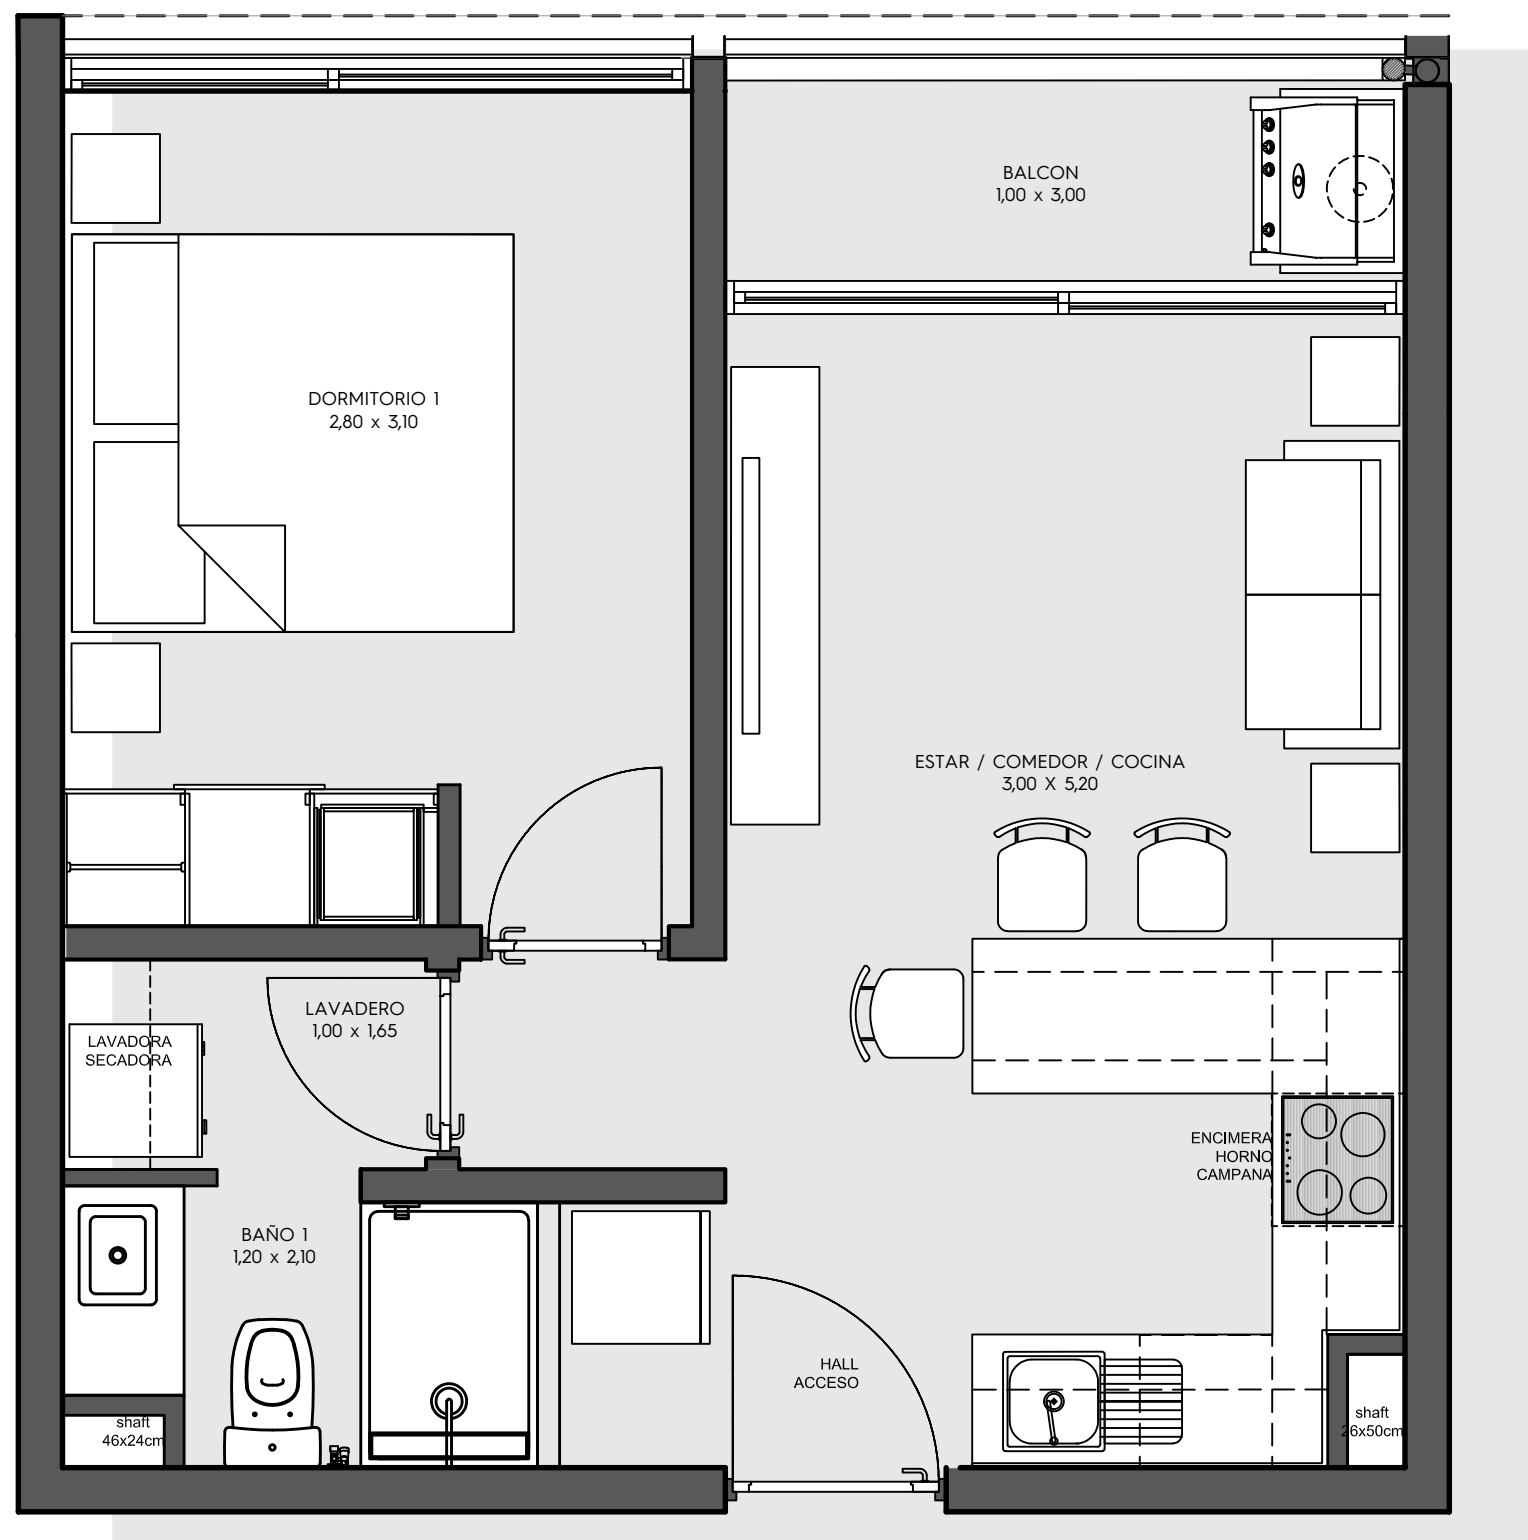

Urban
domus

Aviadores del Chaco N° 2581
Edificio Skypark, Torre 2, Piso 18
(0986) 700 718 | urbandomus.com.py