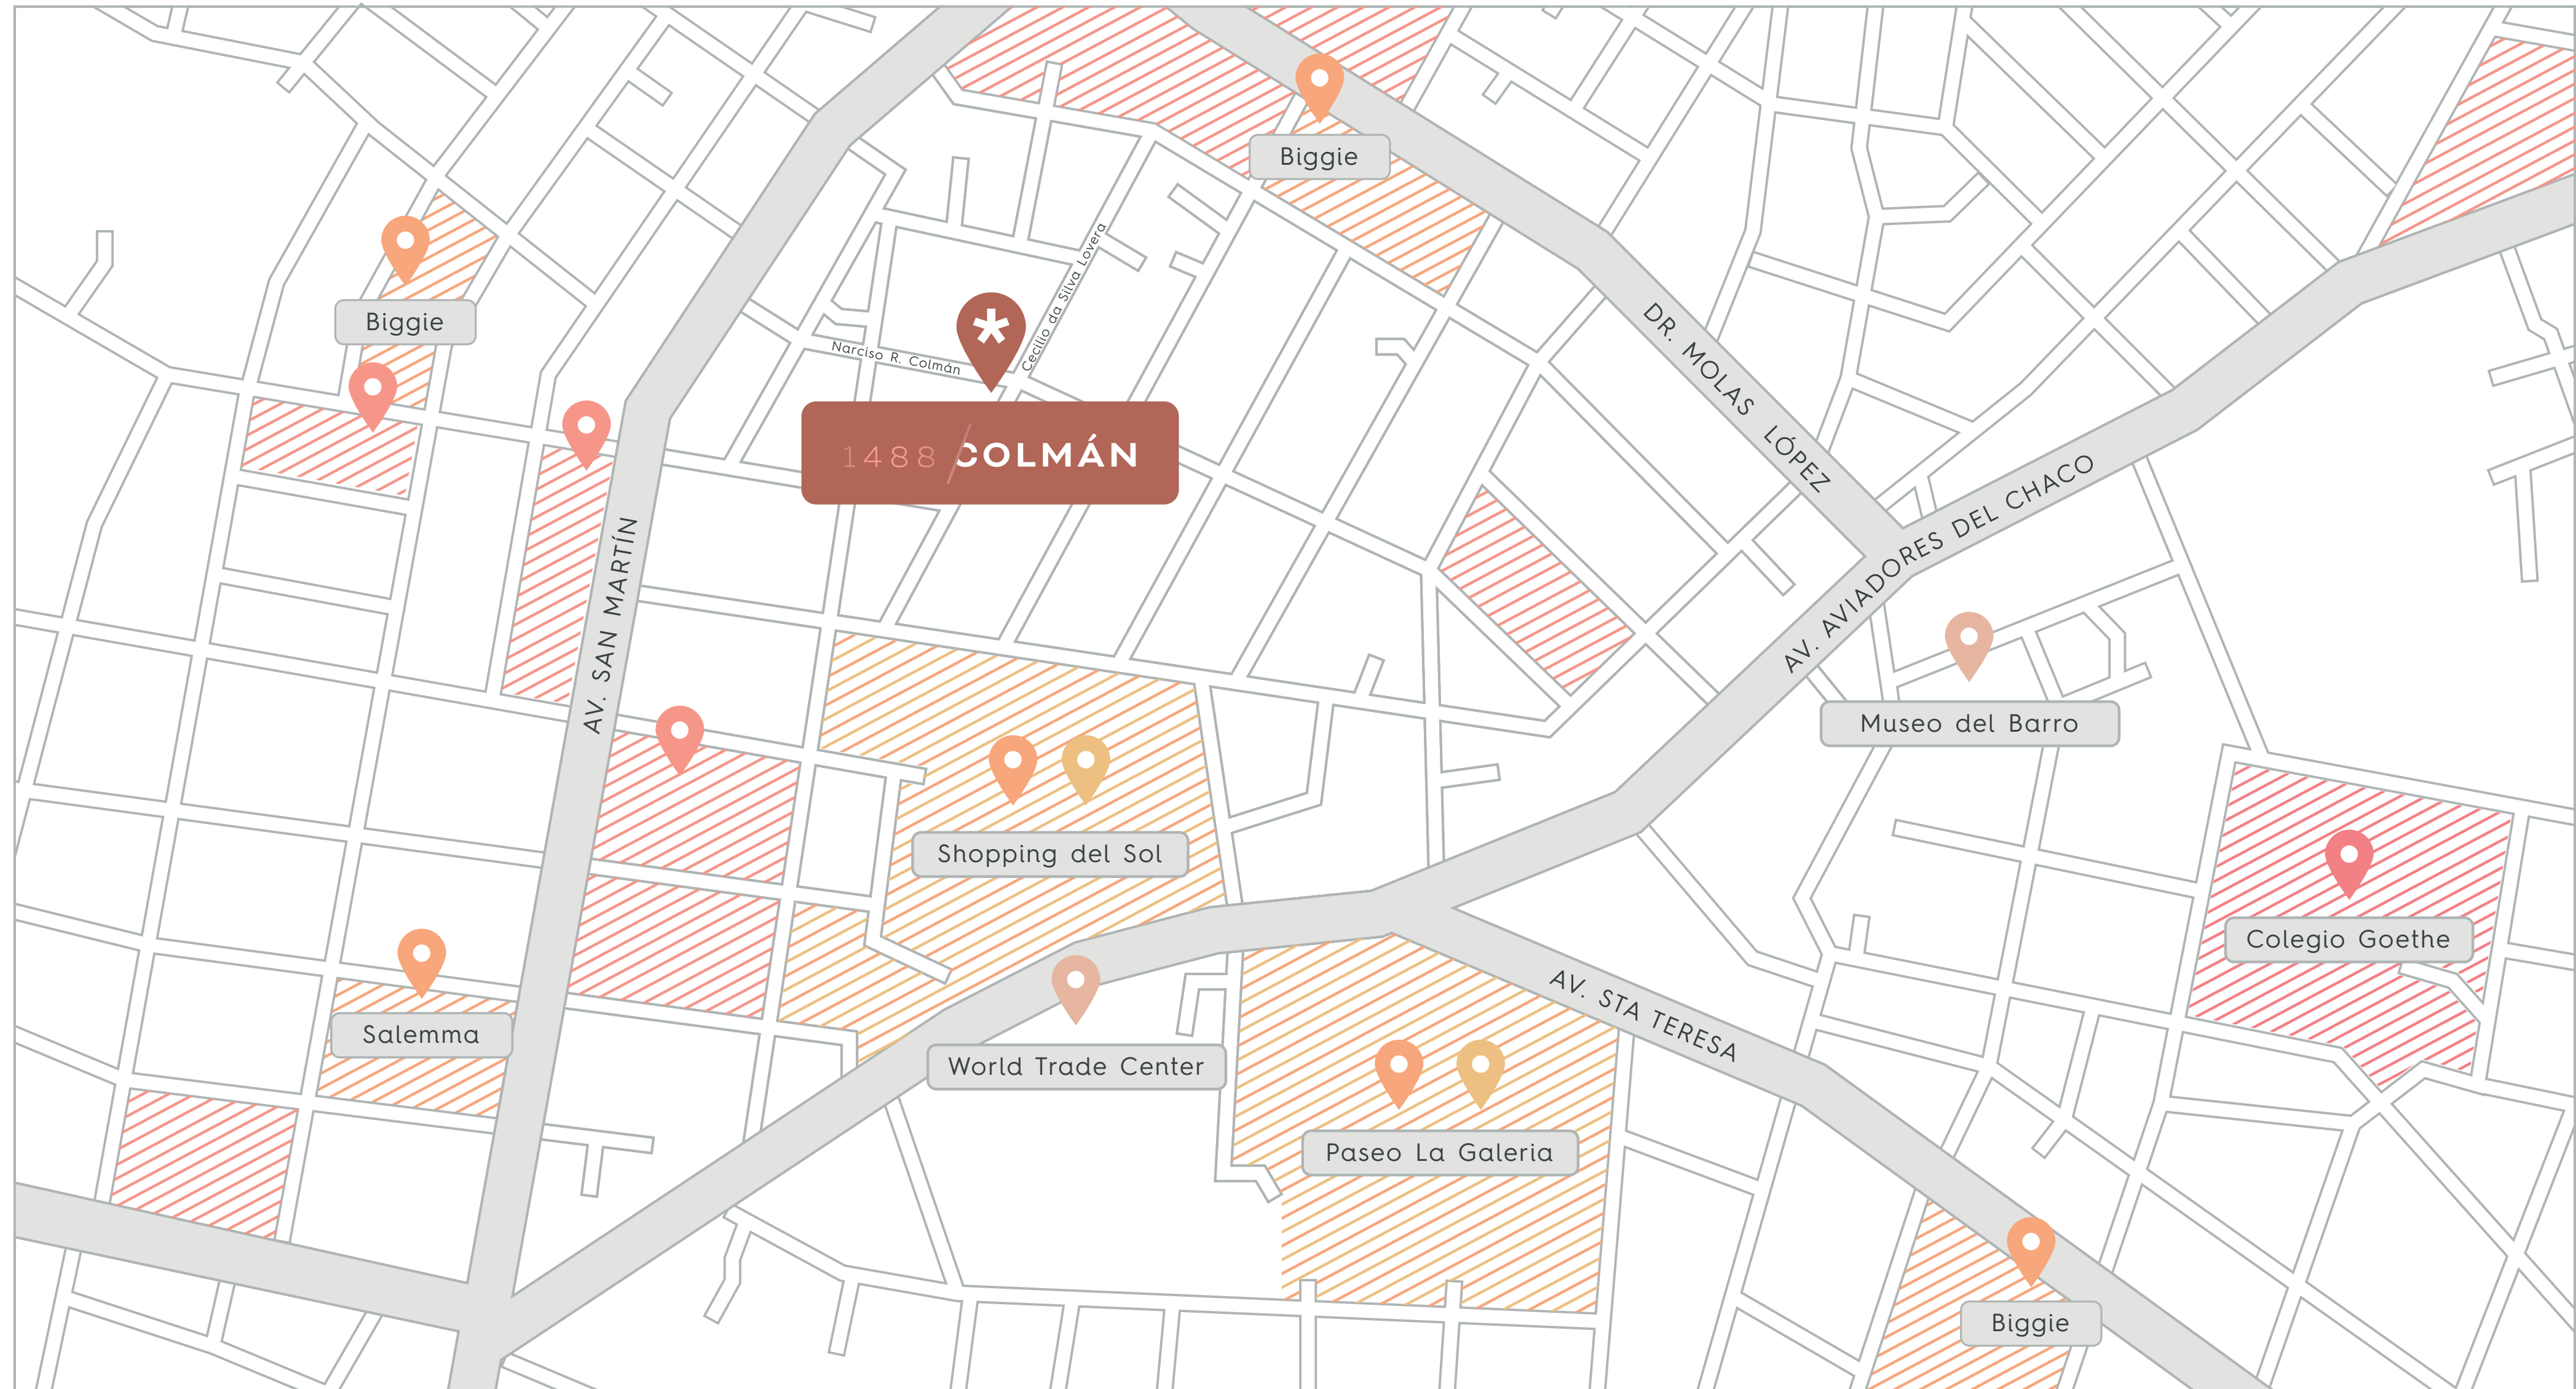

urban
domus

1488 / COLMÁN

-  Centros Comerciales
-  Supermercados
-  Colegio
-  Restaurantes

EDIFICIO

42 UNIDADES

7 PLANTAS

SALA GOURMET CLIMATIZADA

QUINCHO