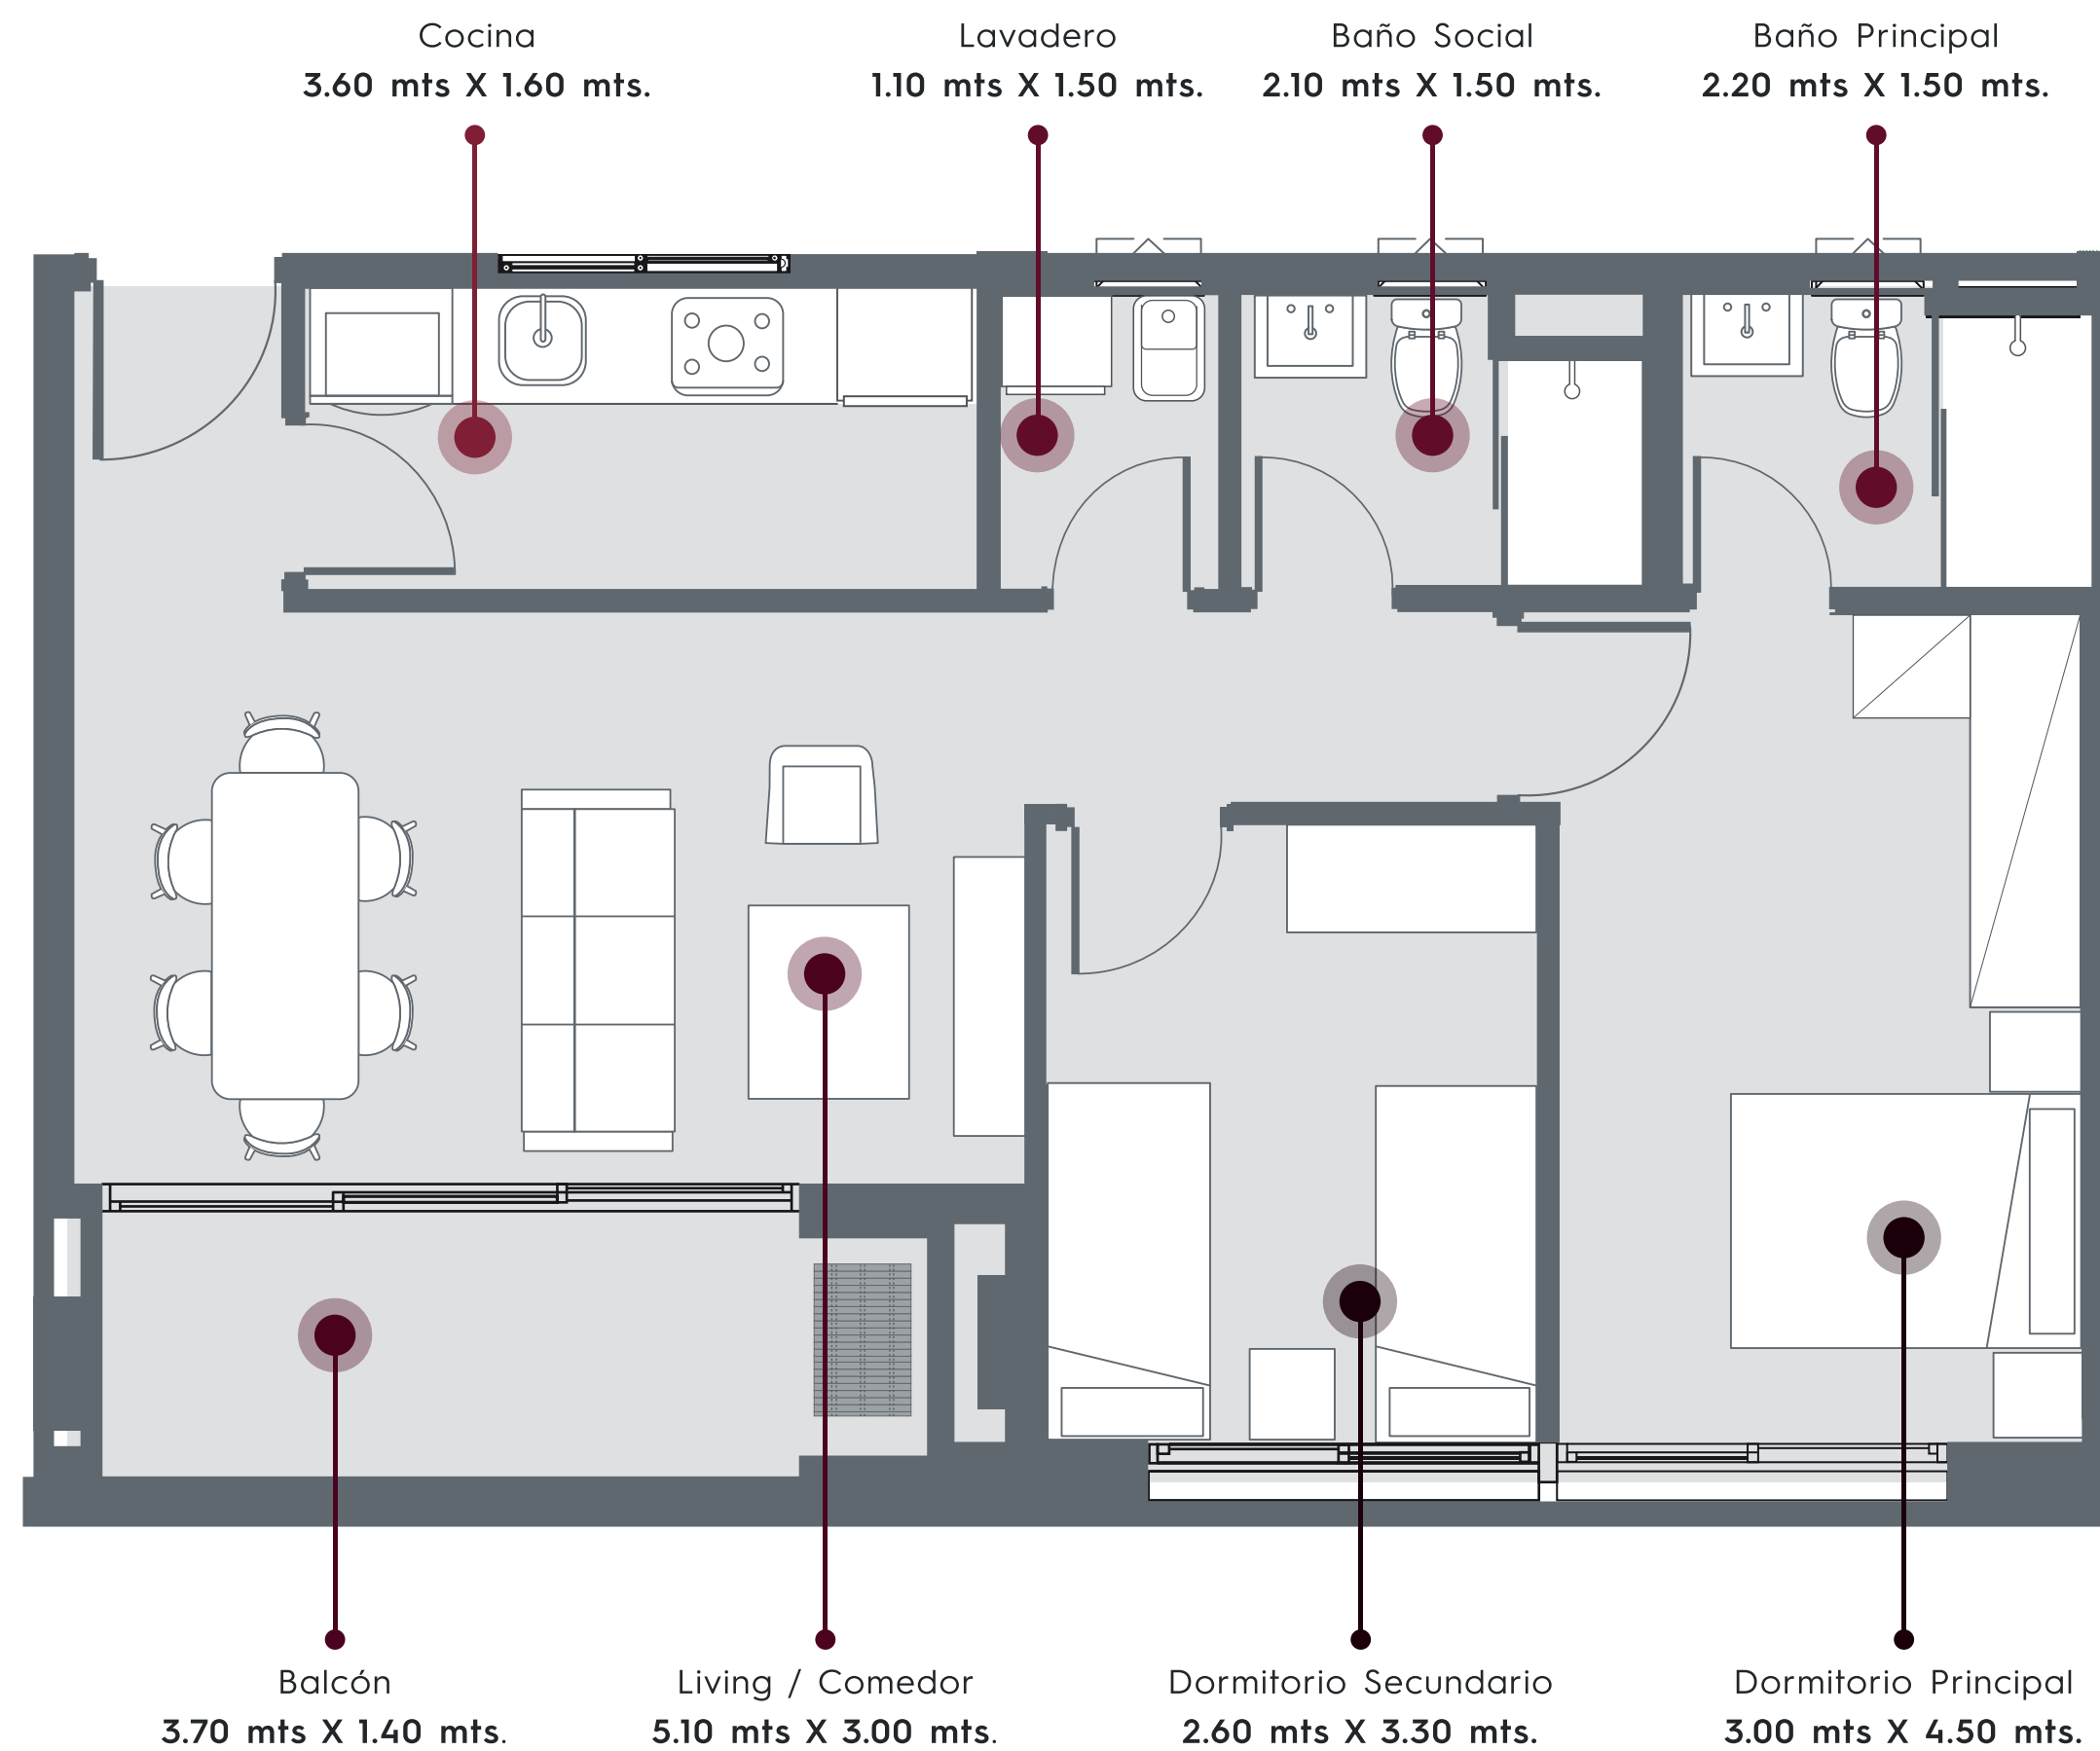

URBAN
YKUA SATI

13 DORMITORIOS

89
M2

Opción 1

Opción 2

Opción 3

Visión

- Opción 1: Cocina integrada
- Opción 2: Living Comedor
- Opción 3: Cocina abierta + Living comedor

URBAN
YKUA SATI

12 DORMITORIOS

72
M2

Opción 1

Visión

- Opción 1: Cocina integrada

1 DORMITORIO

44
M2