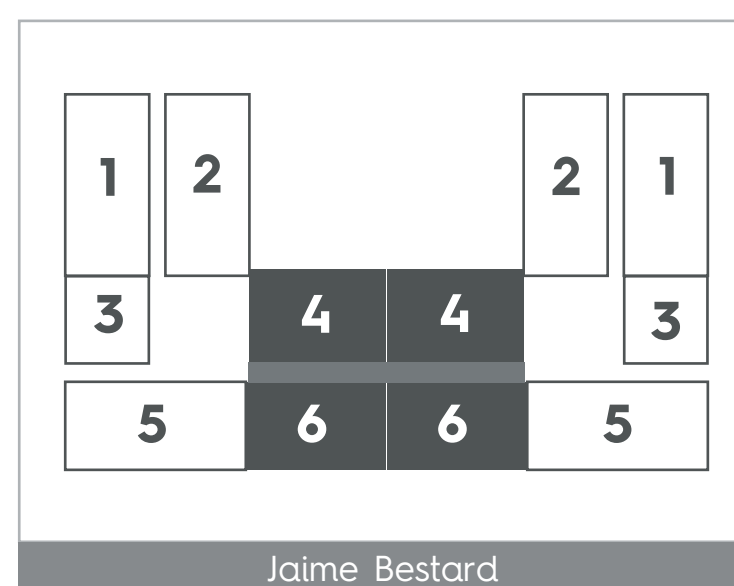

URBAN
YKUA SATI

12 DORMITORIOS

72
M2

Opción 1

Visión

- Opción 1: Cocina integrada

1 DORMITORIO

44
M2