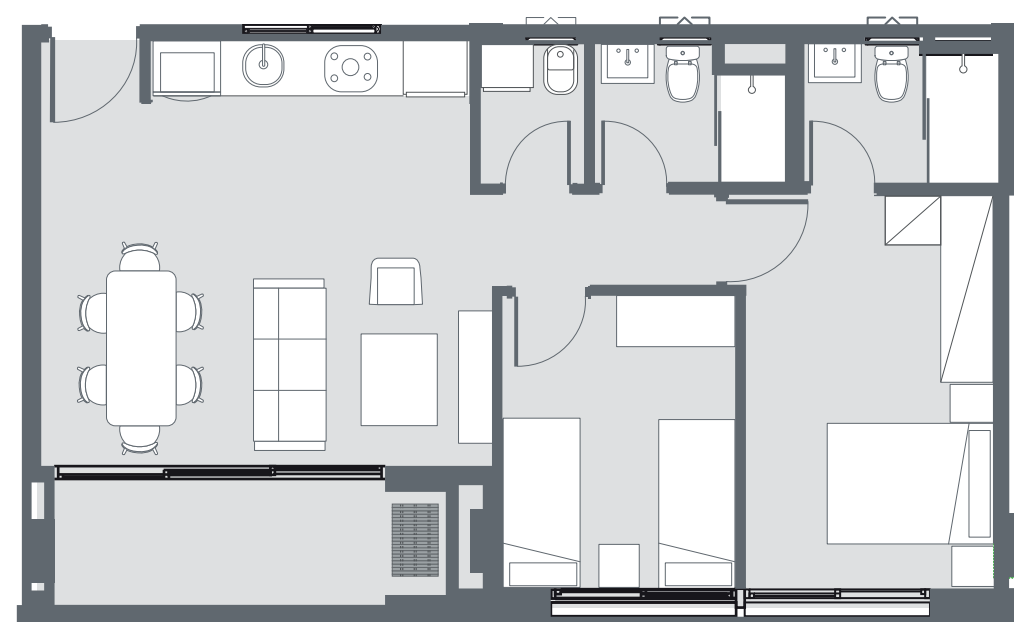

URBAN
YKUA SATI

13 DORMITORIOS

89
M2

Opción 1

Opción 2

Opción 3

Visión

- Opción 1: Cocina integrada
- Opción 2: Living Comedor
- Opción 3: Cocina abierta + Living comedor

URBAN
YKUA SATI

12 DORMITORIOS

72
M2

Opción 1

Visión

- Opción 1: Cocina integrada

1 DORMITORIO

44
M2