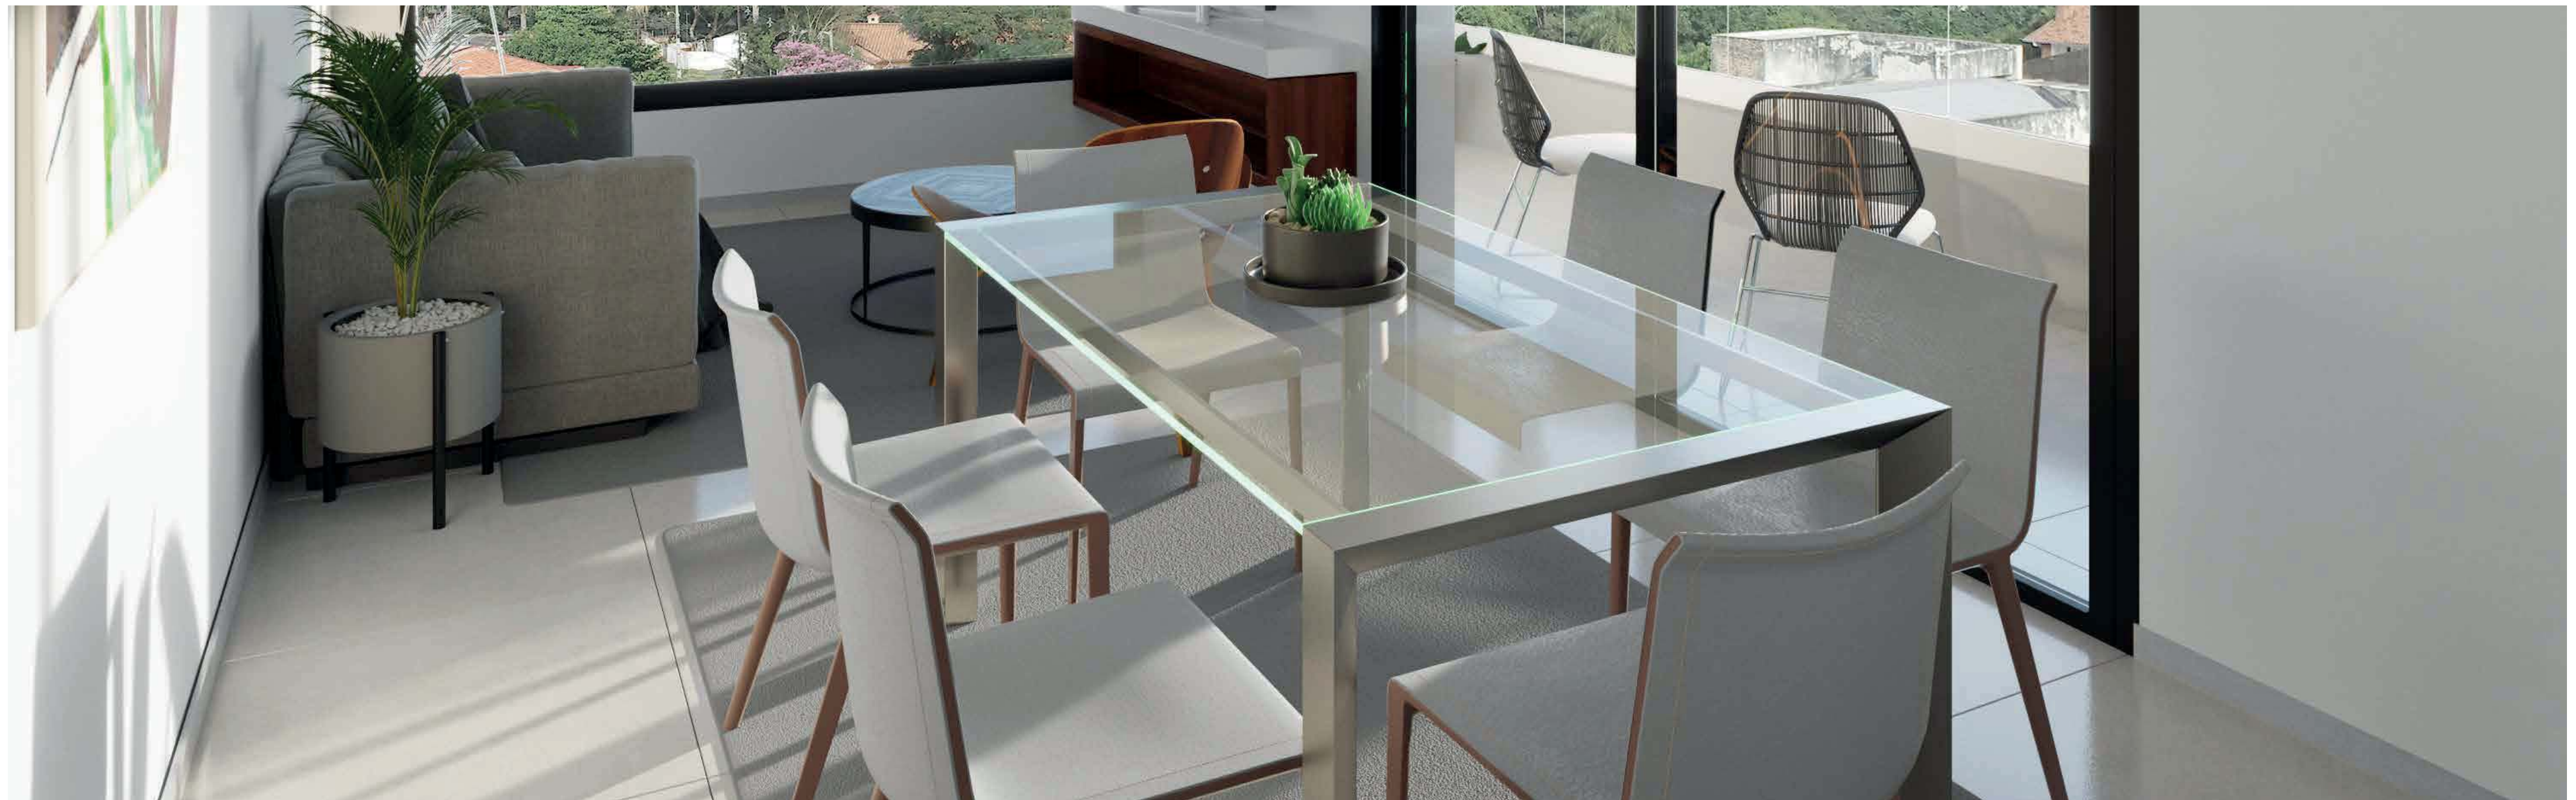

1. 2. 3 DORMITORIOS

89M2 a 91M2 | 72M2 a 77M2 | 44M2

URBAN
YKUA SATI