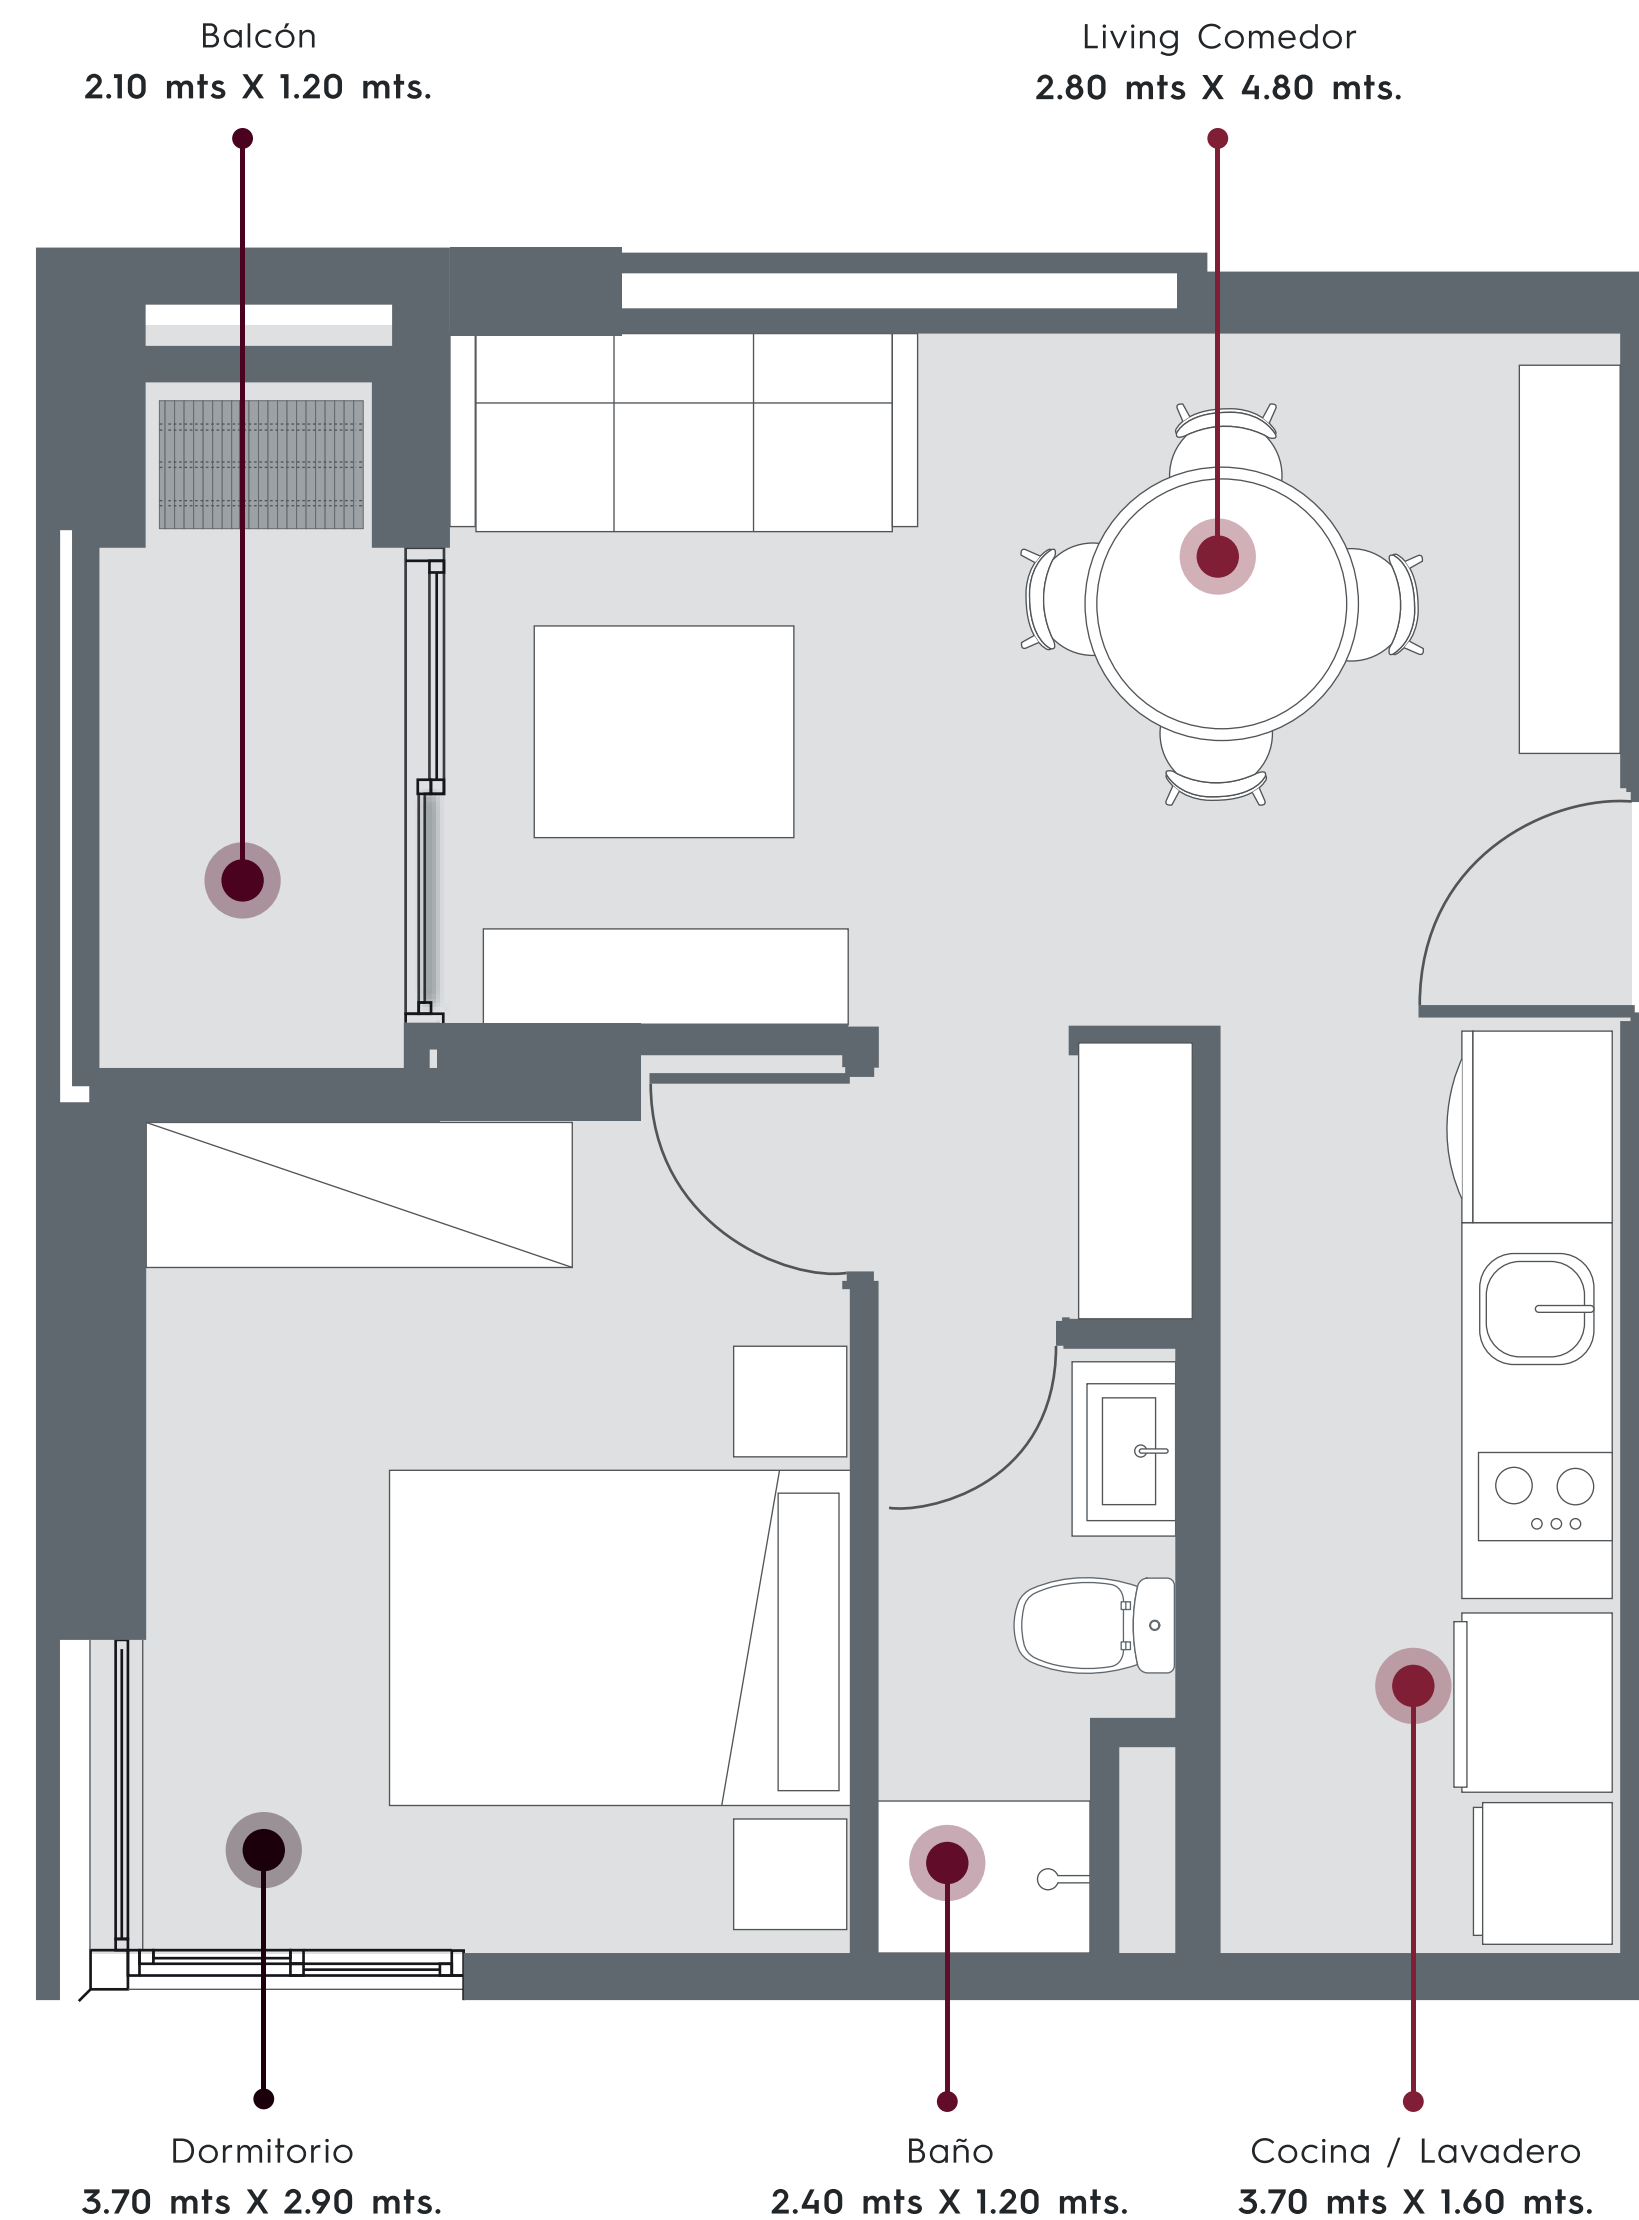

1 DORMITORIO

44
M2

Planta

URBAN
YKUA SATI