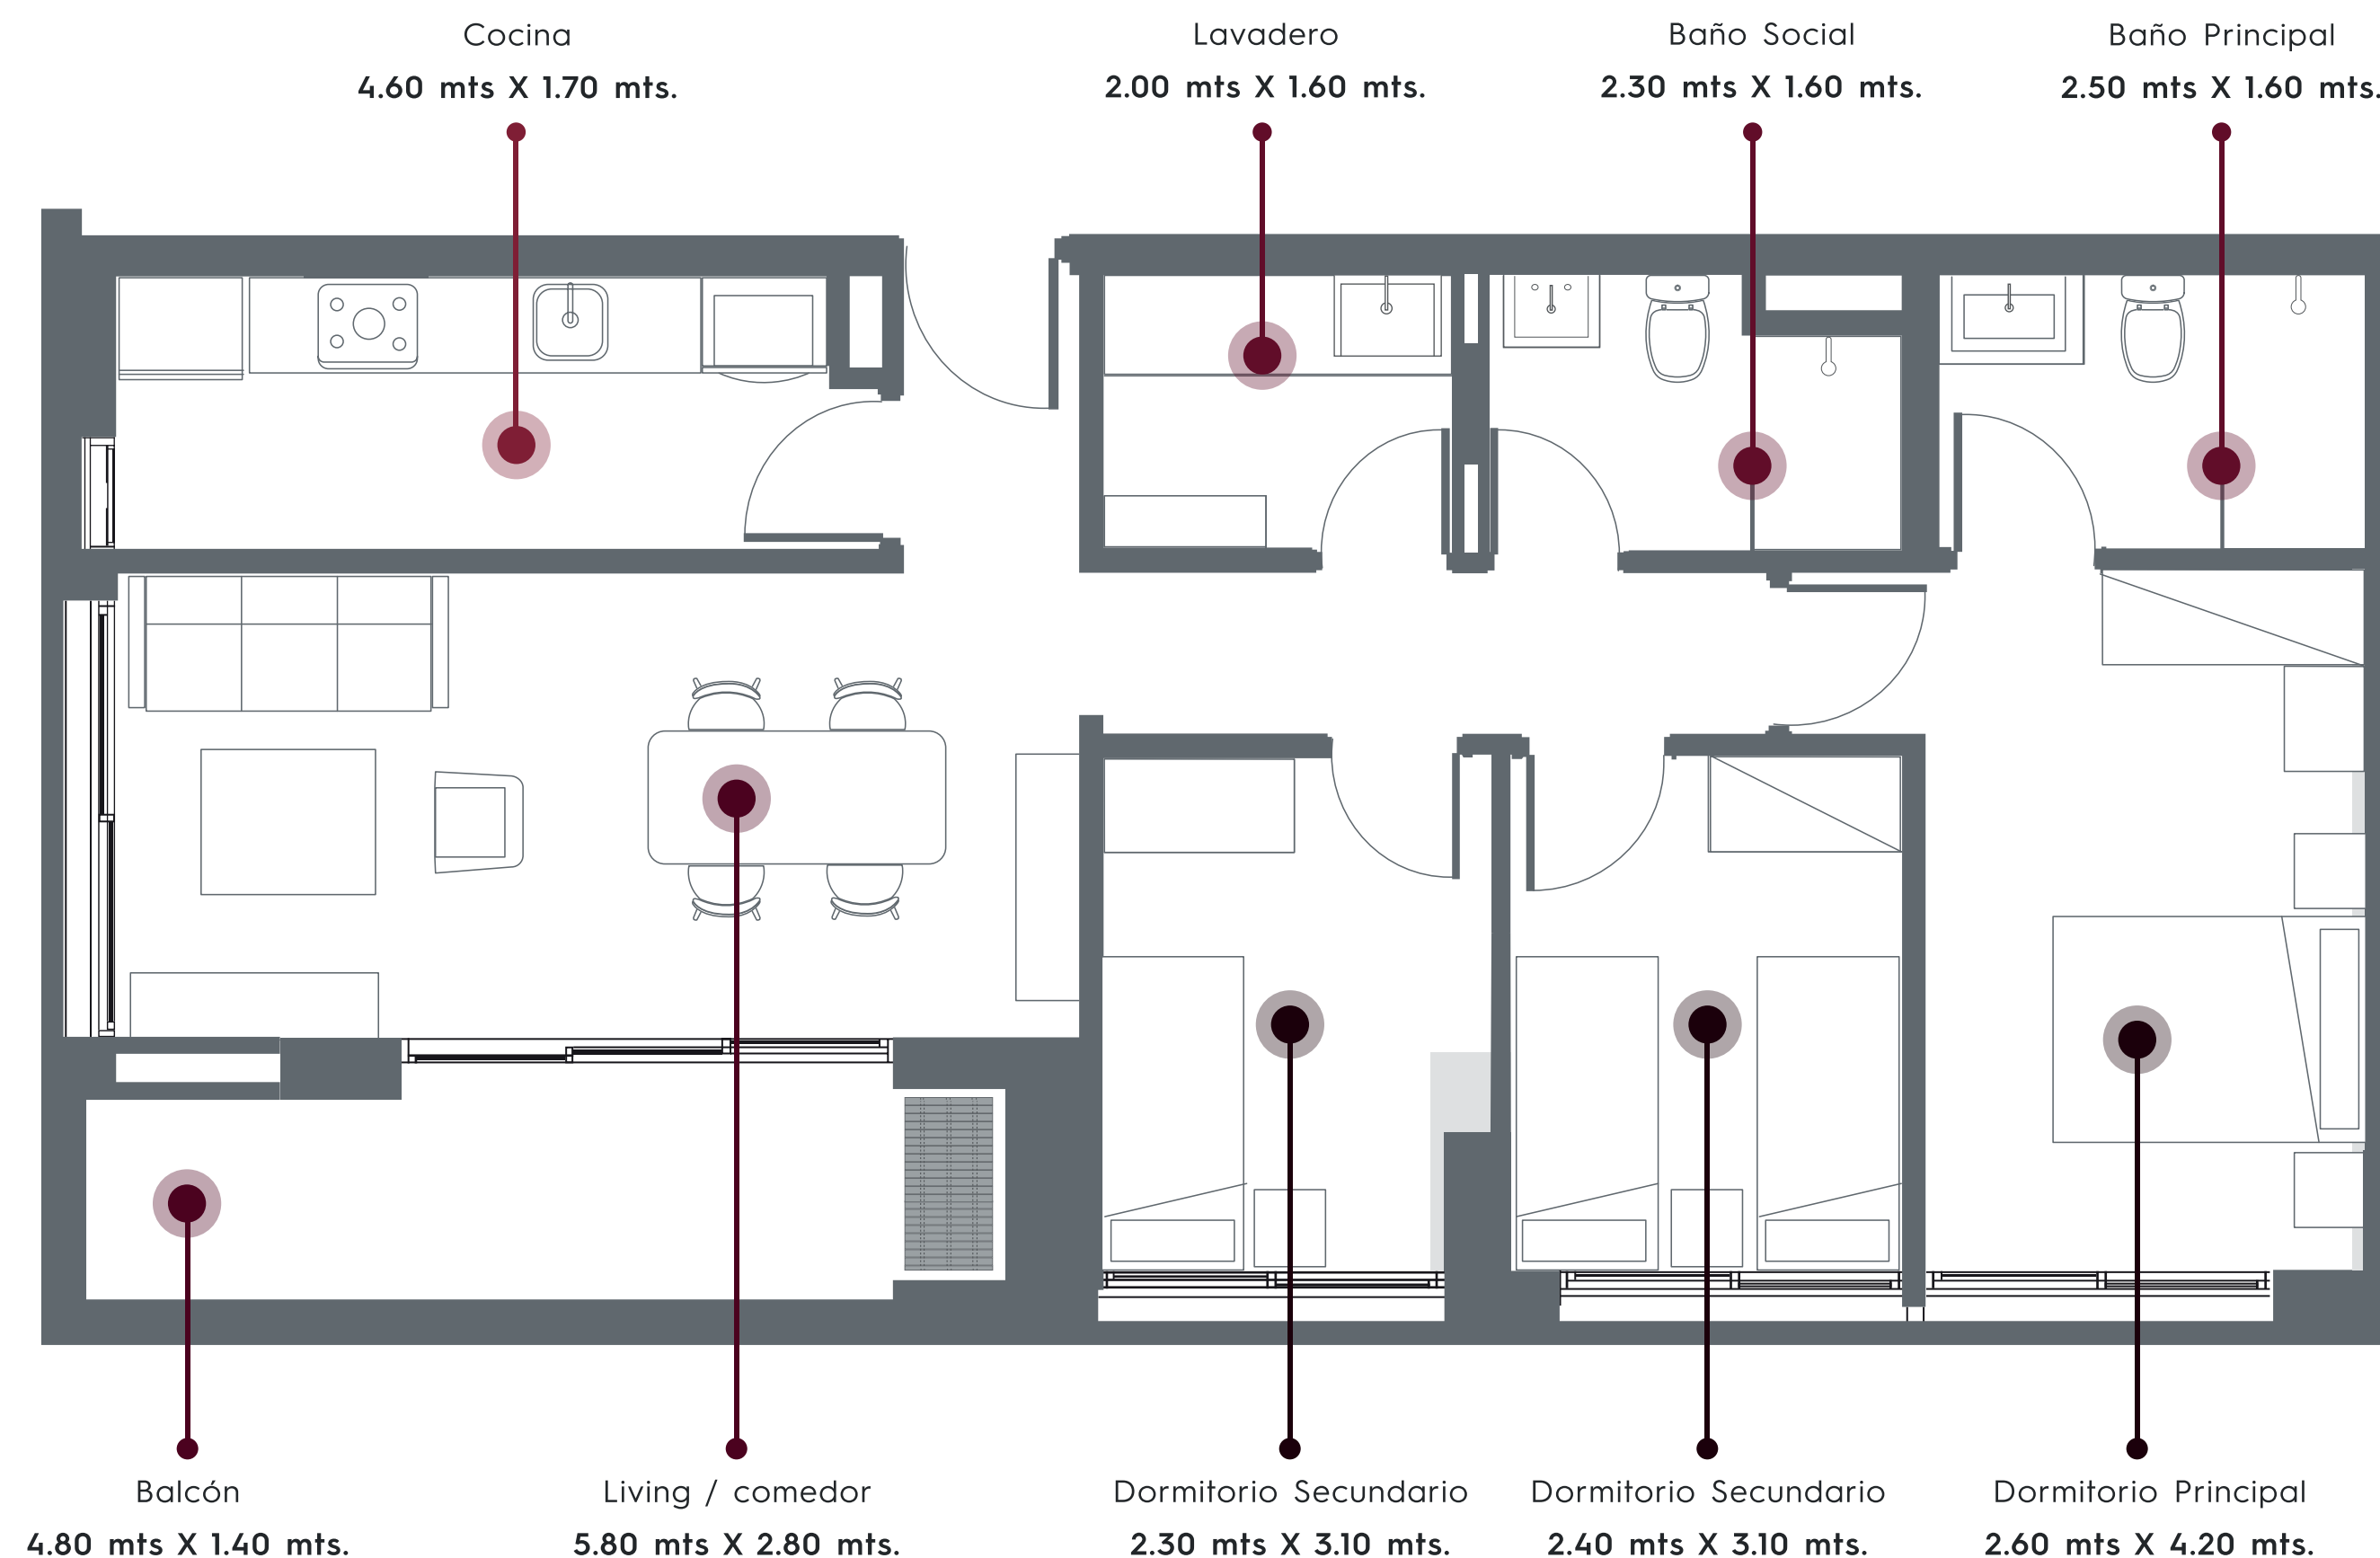

URBAN
YKUA SATI

13 DORMITORIOS

89
M2

Opción 1

Opción 2

Opción 3

Visión

- Opción 1: Cocina integrada
- Opción 2: Living Comedor
- Opción 3: Cocina abierta + Living comedor

URBAN
YKUA SATI

12 DORMITORIOS

72
M2

Opción 1

Visión

- Opción 1: Cocina integrada

1 DORMITORIO

44
M2