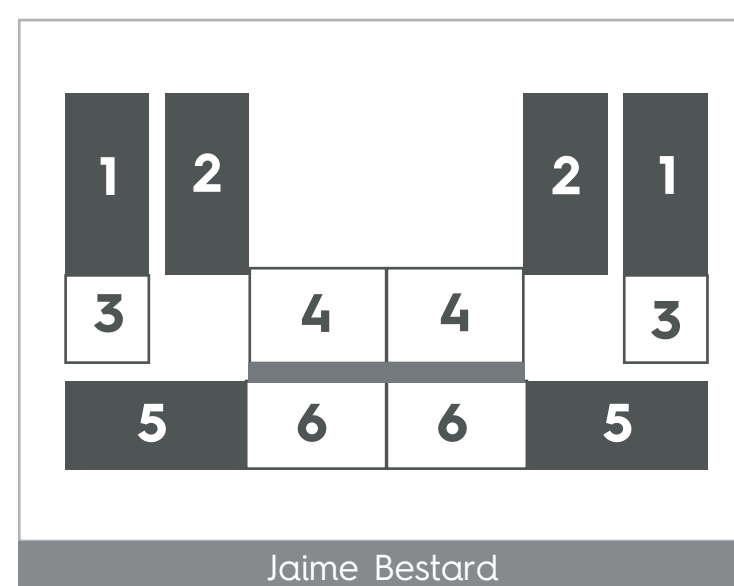

URBAN
YKUA SATI

13 DORMITORIOS

89
M2

Opción 1

Opción 2

Opción 3

Visión

- Opción 1: Cocina integrada
- Opción 2: Living Comedor
- Opción 3: Cocina abierta + Living comedor