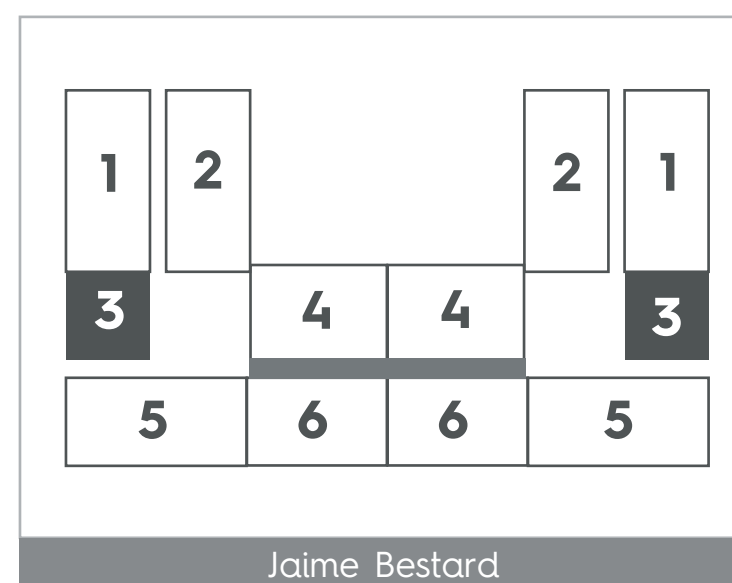

1 DORMITORIO

44
M2

Planta

URBAN
YKUA SATI