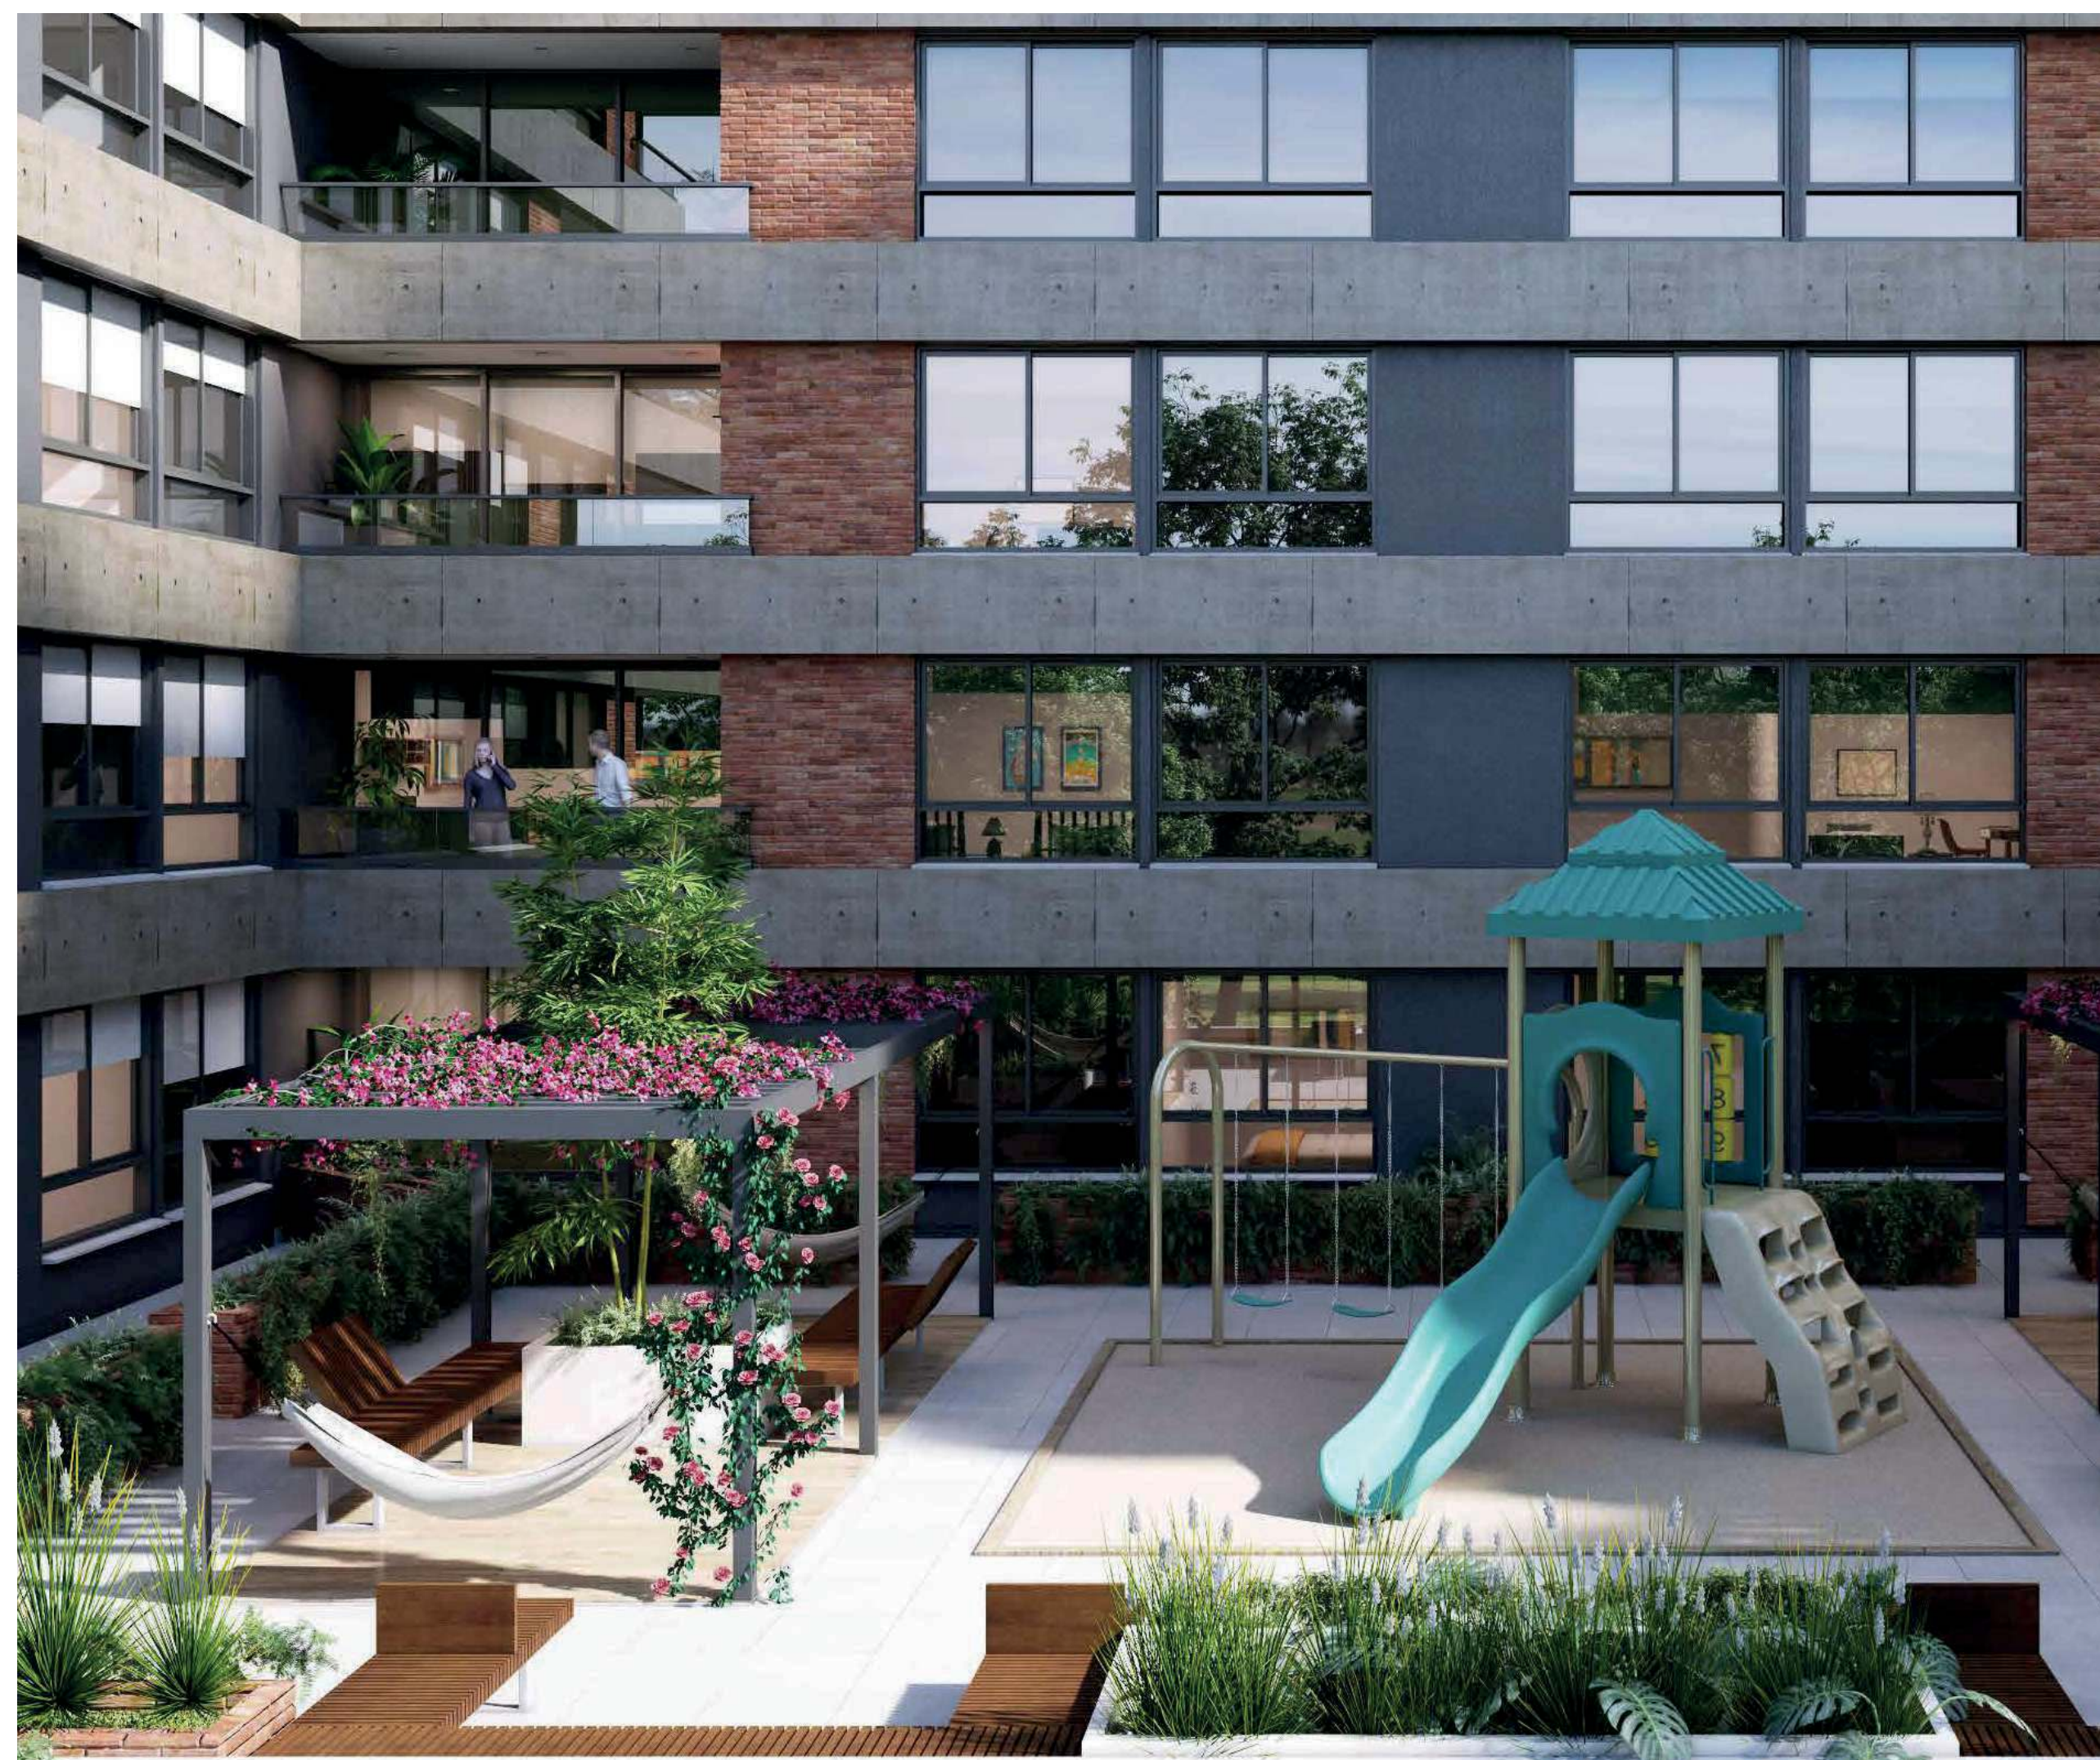

EDIFICIO

36 UNIDADES POR TORRE

2 TORRES

QUINCHO CLIMATIZADO
CON ÁREA GOURMET

ESPACIO PARA COWORKING

PATIO INTERNO CON
JUEGOS PARA NIÑOS

PISCINA & SOLARIUM

SEGURIDAD 24 HORAS

CIRCUITO CERRADO

Las imágenes son referenciales y no representan una copia exacta de la realidad*

URBAN
YKUA SATI

AMPLIA RECEPCIÓN - MESAS DE JUEGO & COWORIKNG - SEGURIDAD 24HS.

Las imágenes son referenciales y no representan una copia exacta de la realidad*

URBAN
YKUA SATI

QUINCHO CLIMATIZADO & ÁREA GOURMET

I AMENITIES

Las imágenes son referenciales y no representan una copia exacta de la realidad*

PISCINA

Las imágenes son referenciales y no representan una copia exacta de la realidad*