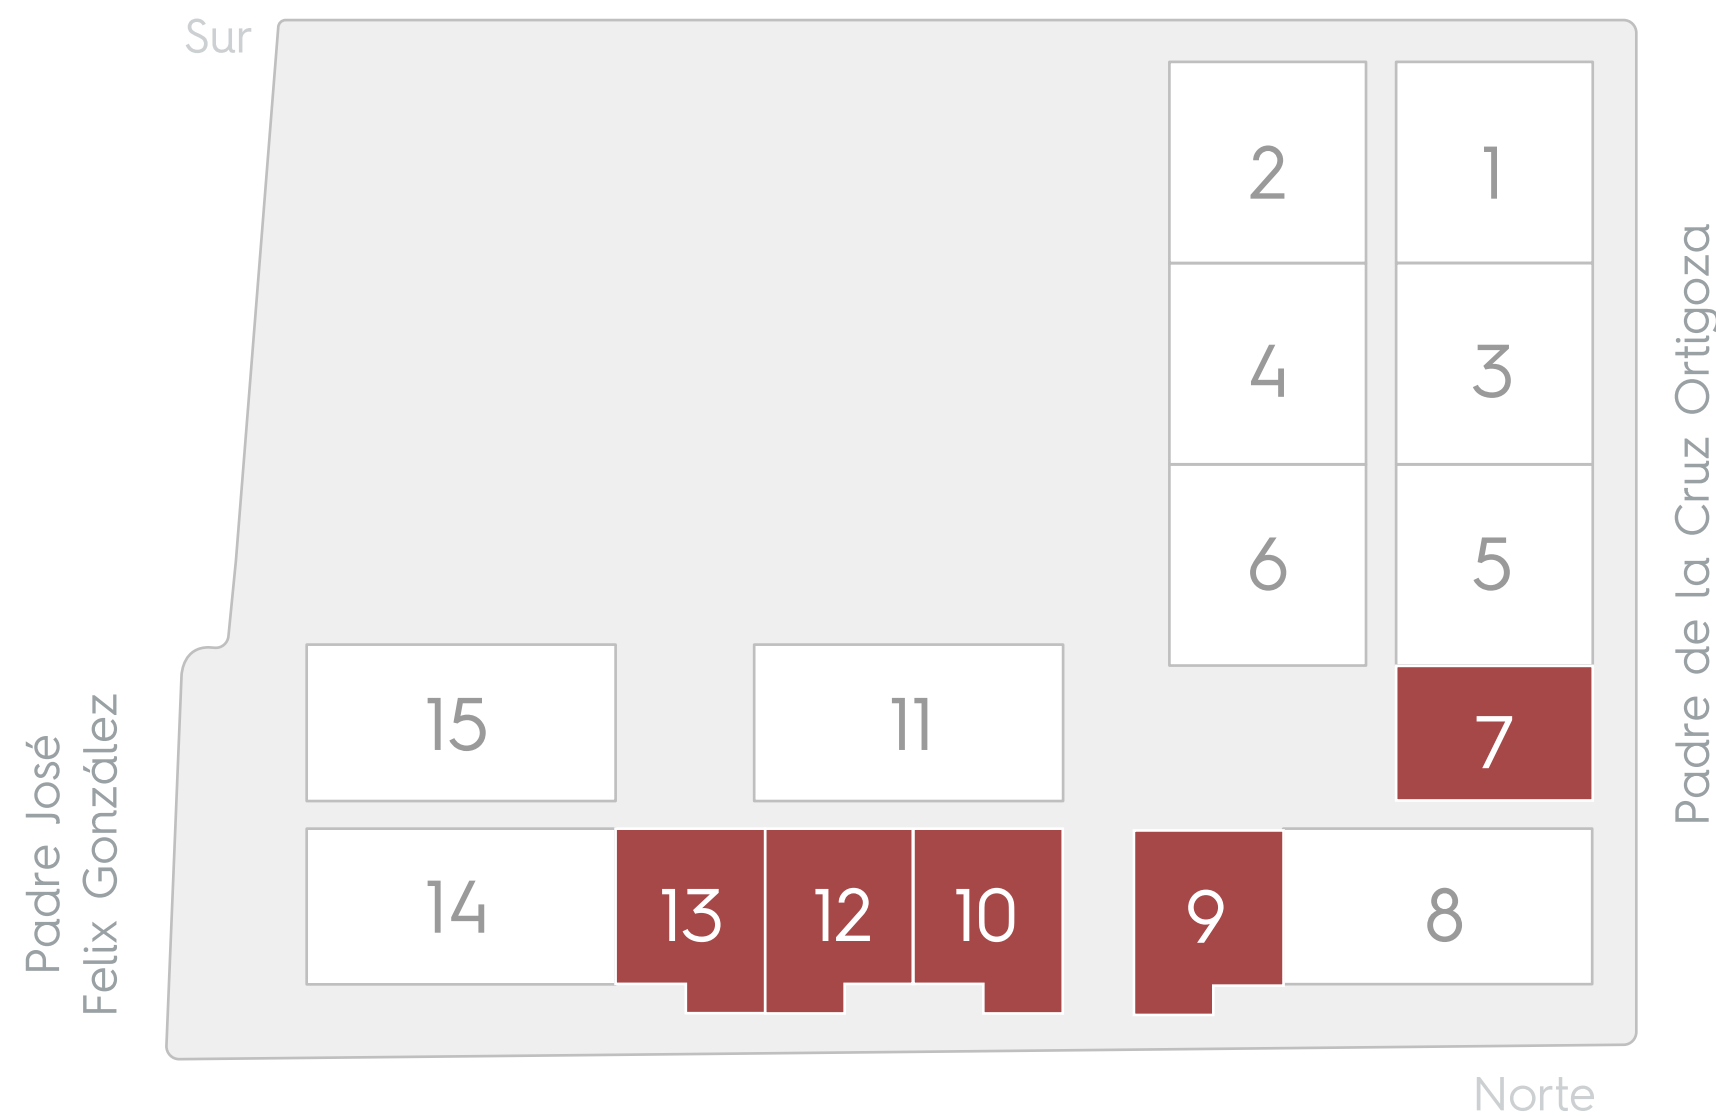

1 DORMITORIO

57M²

- Cocina amoblada con horno, anafe, campana.
- Ambientes climatizados en dormitorios y living.
- Termocalefones, y box de baño con mampara.
- Placares en dormitorio.
- Living comedor.

Dormitorio Principal
3.30 mts x 3.15 mts.

Baño Principal
2.15 mts x 1.30 mts.

Cocina
3.25 mts x 2.30 mts.

Balcón
3.00 mts x 1.10 mts.

Estar / Comedor
6.65 mts x 3.00 mts.