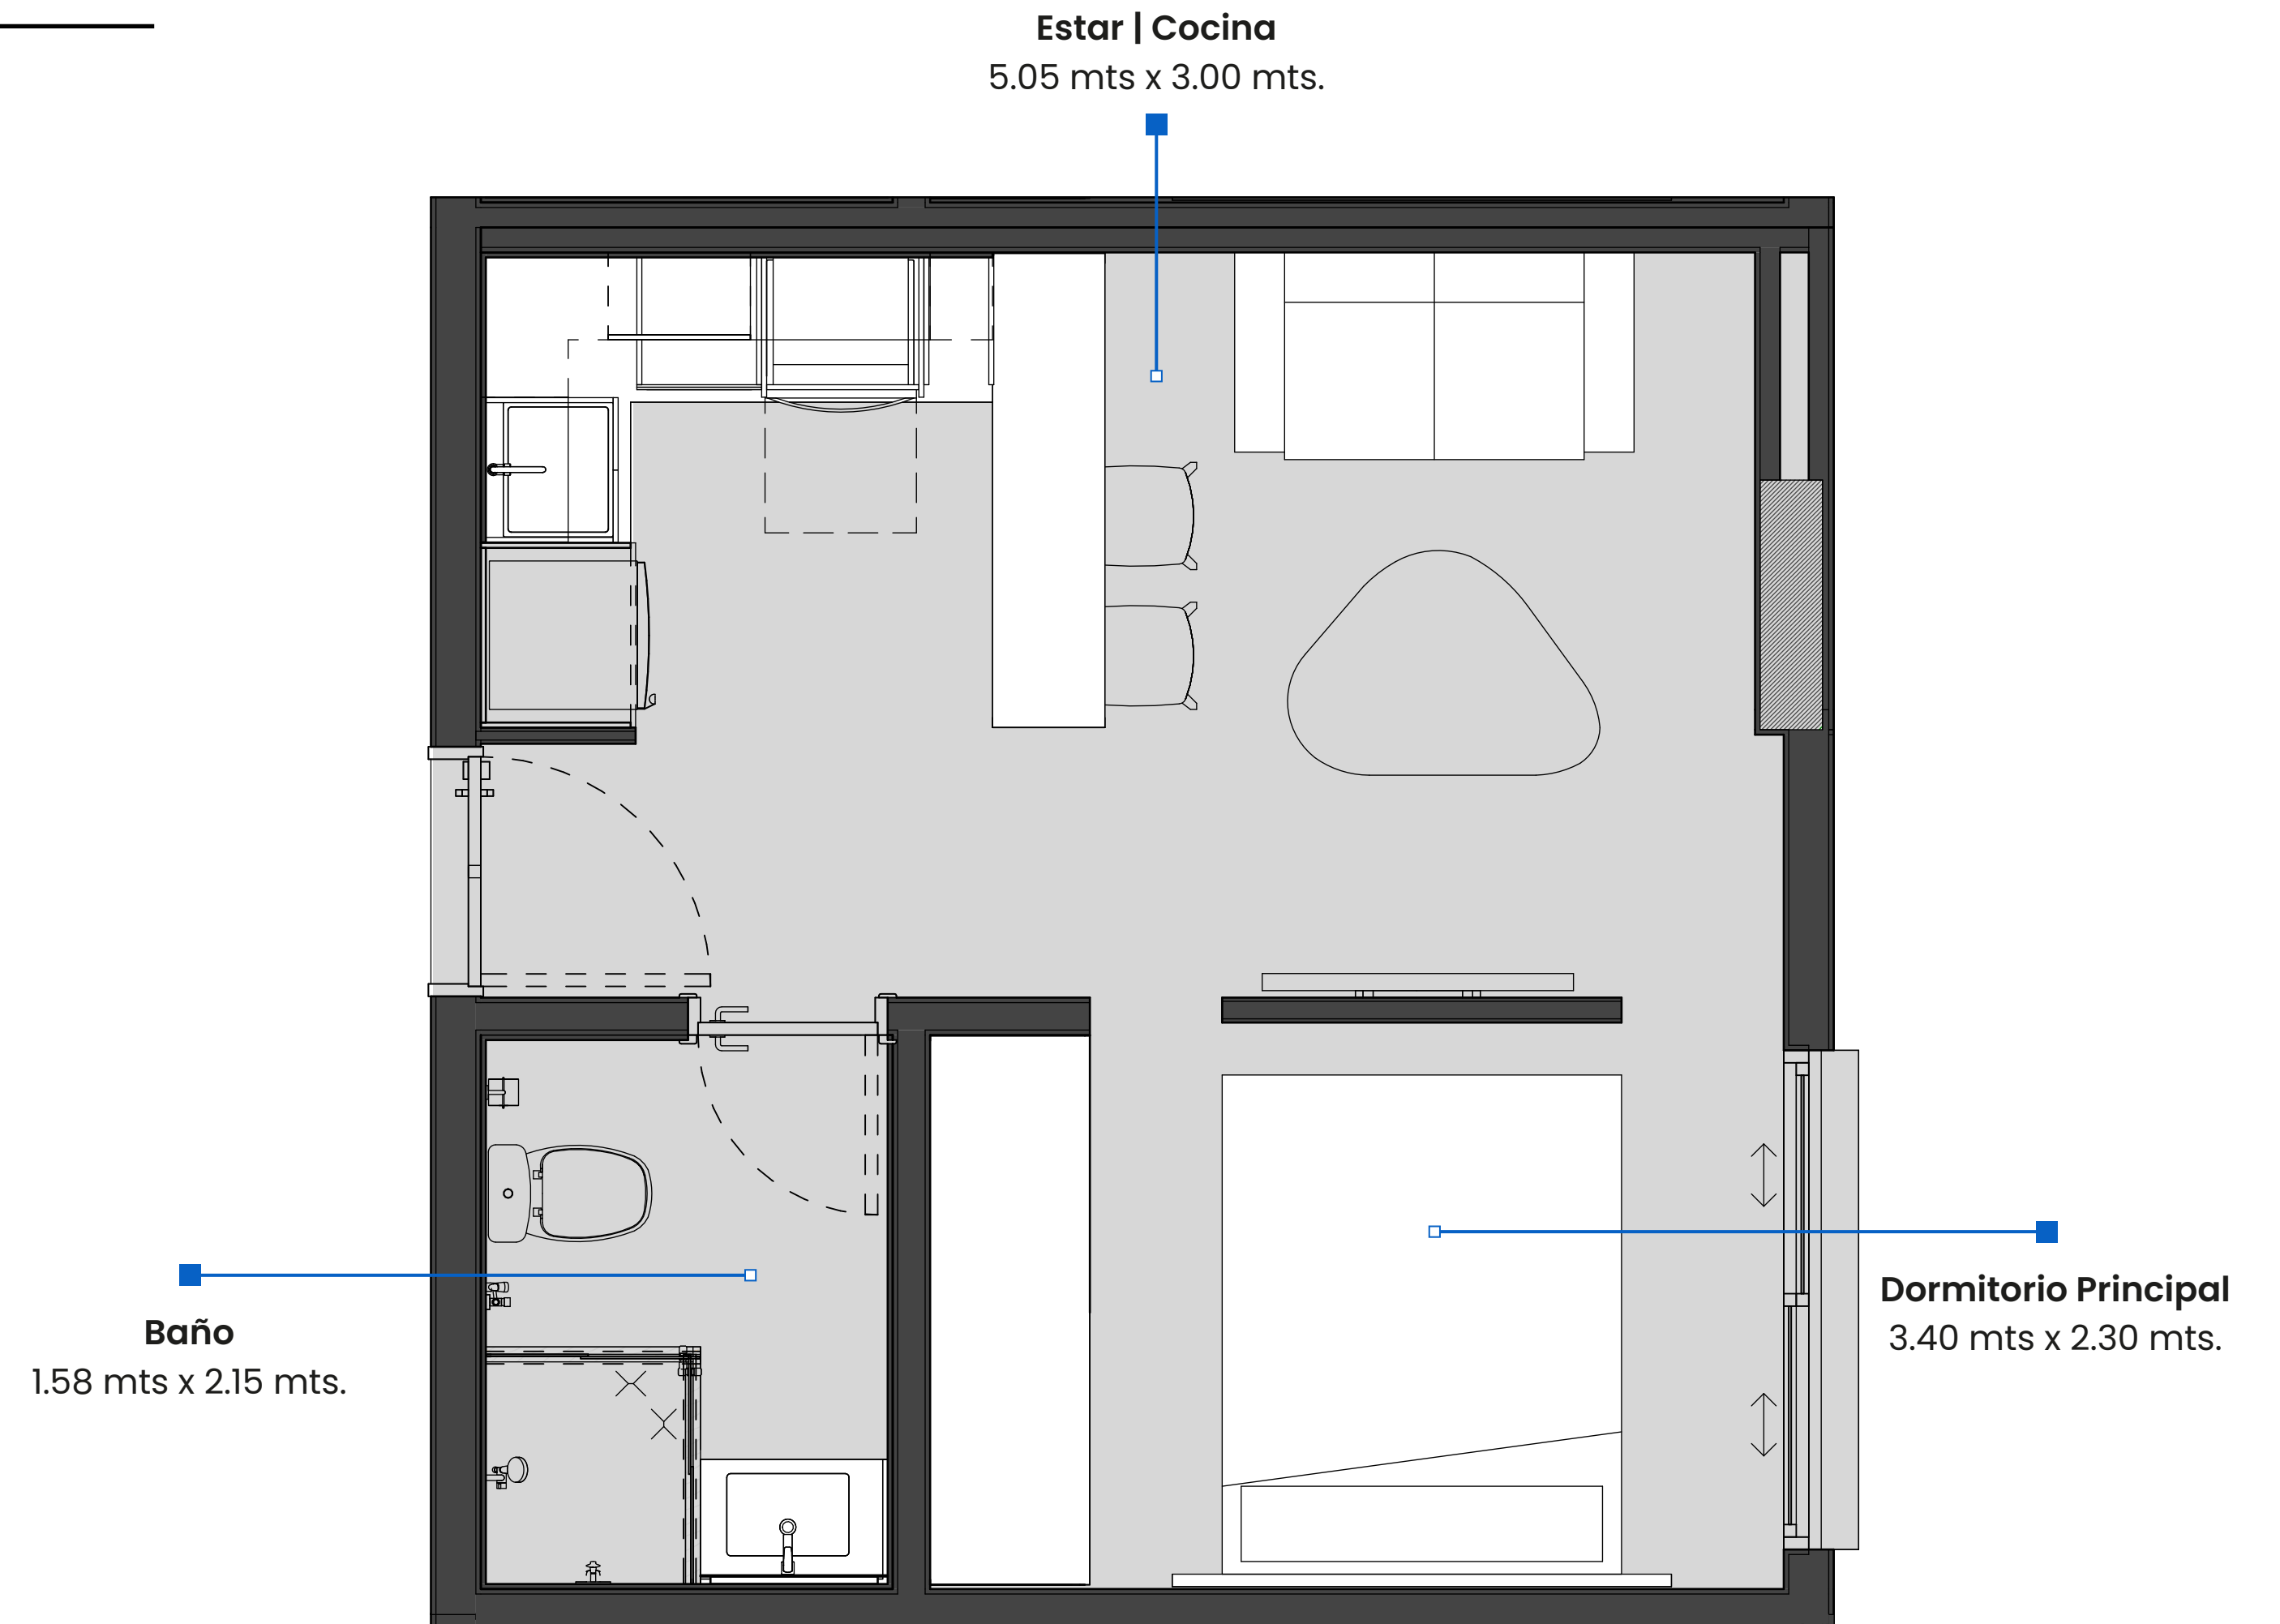

MONOAMBIENTE | 29M²

MONOAMBIENTE

- Cocina amoblada y equipada con horno, anafe y campana.
- Ambientes climatizados en dormitorio y living.
- Temocalefones, espejos y box de baño con mampara.
- Placares en dormitorio.

URBAN
SANTA TERESA

urban
domus