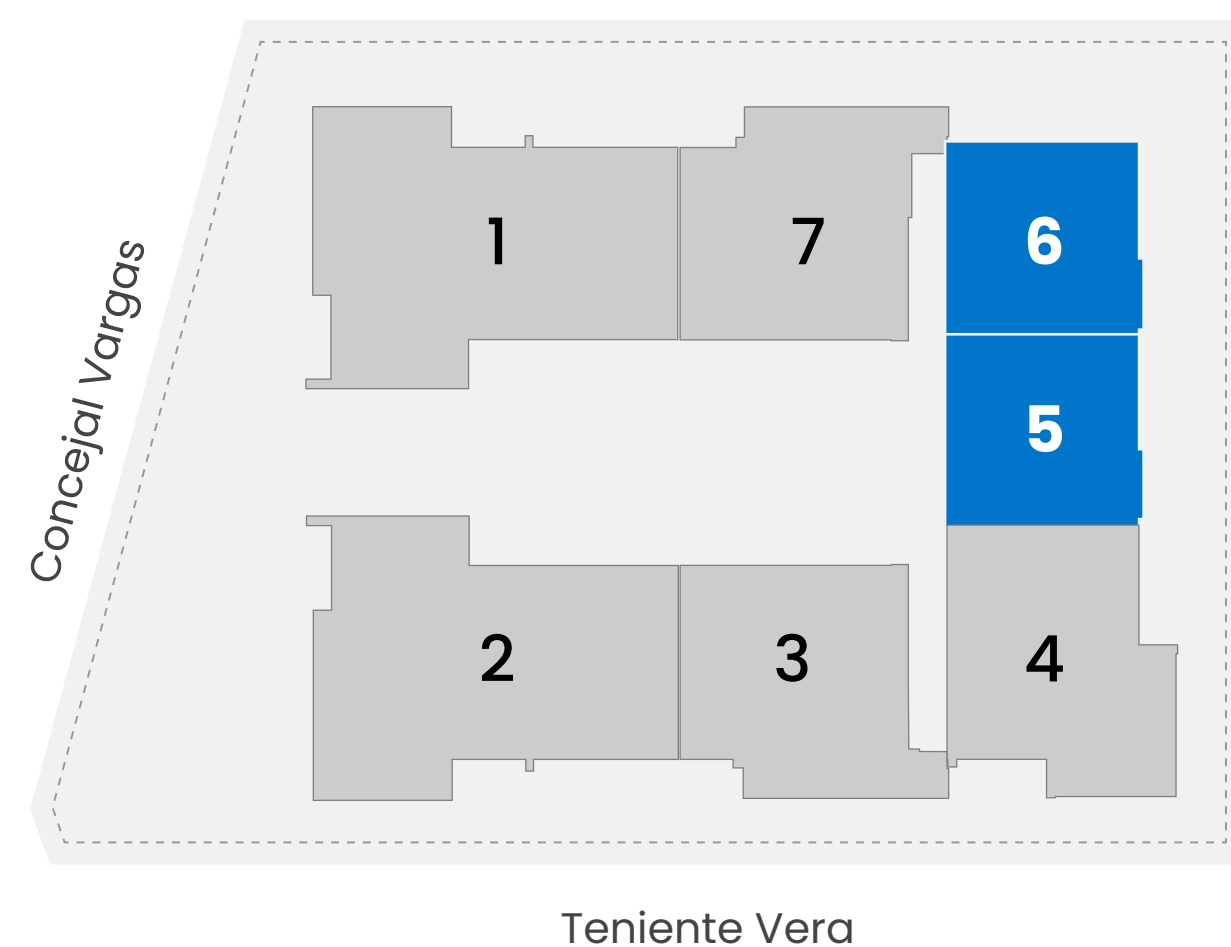

MONOAMBIENTE | 29M²

MONOAMBIENTE

- Cocina amoblada y equipada con horno, anafe y campana.
- Ambientes climatizados en dormitorio y living.
- Temocalefones, espejos y box de baño con mampara.
- Placares en dormitorio.

URBAN
SANTA TERESA

urban
domus