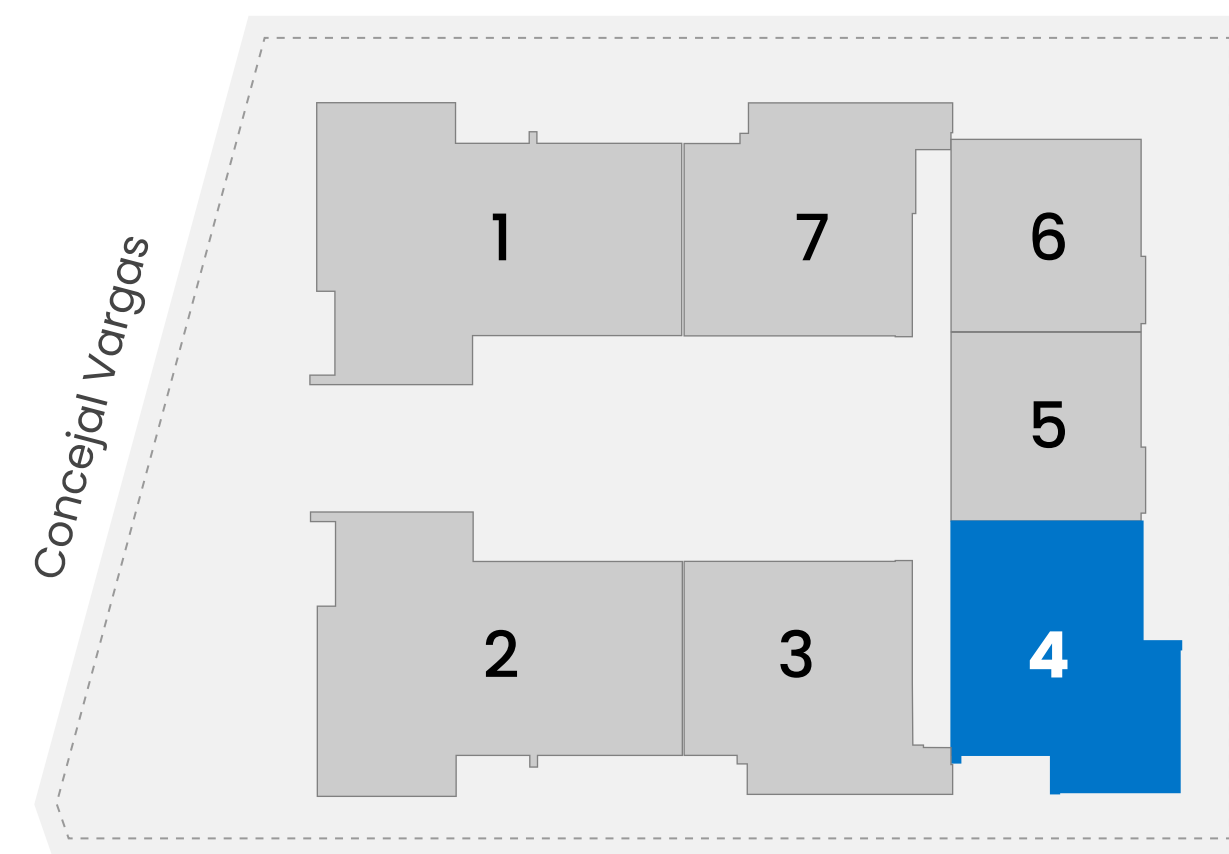

1 DORMITORIO | 45M²

TIPOLOGÍA 1D

- Cocina amoblada y equipada con horno, anafe y campana.
- Ambientes climatizados en dormitorio y living.
- Temocalefones, espejos y box de baño con mampara.
- Placares en dormitorio.