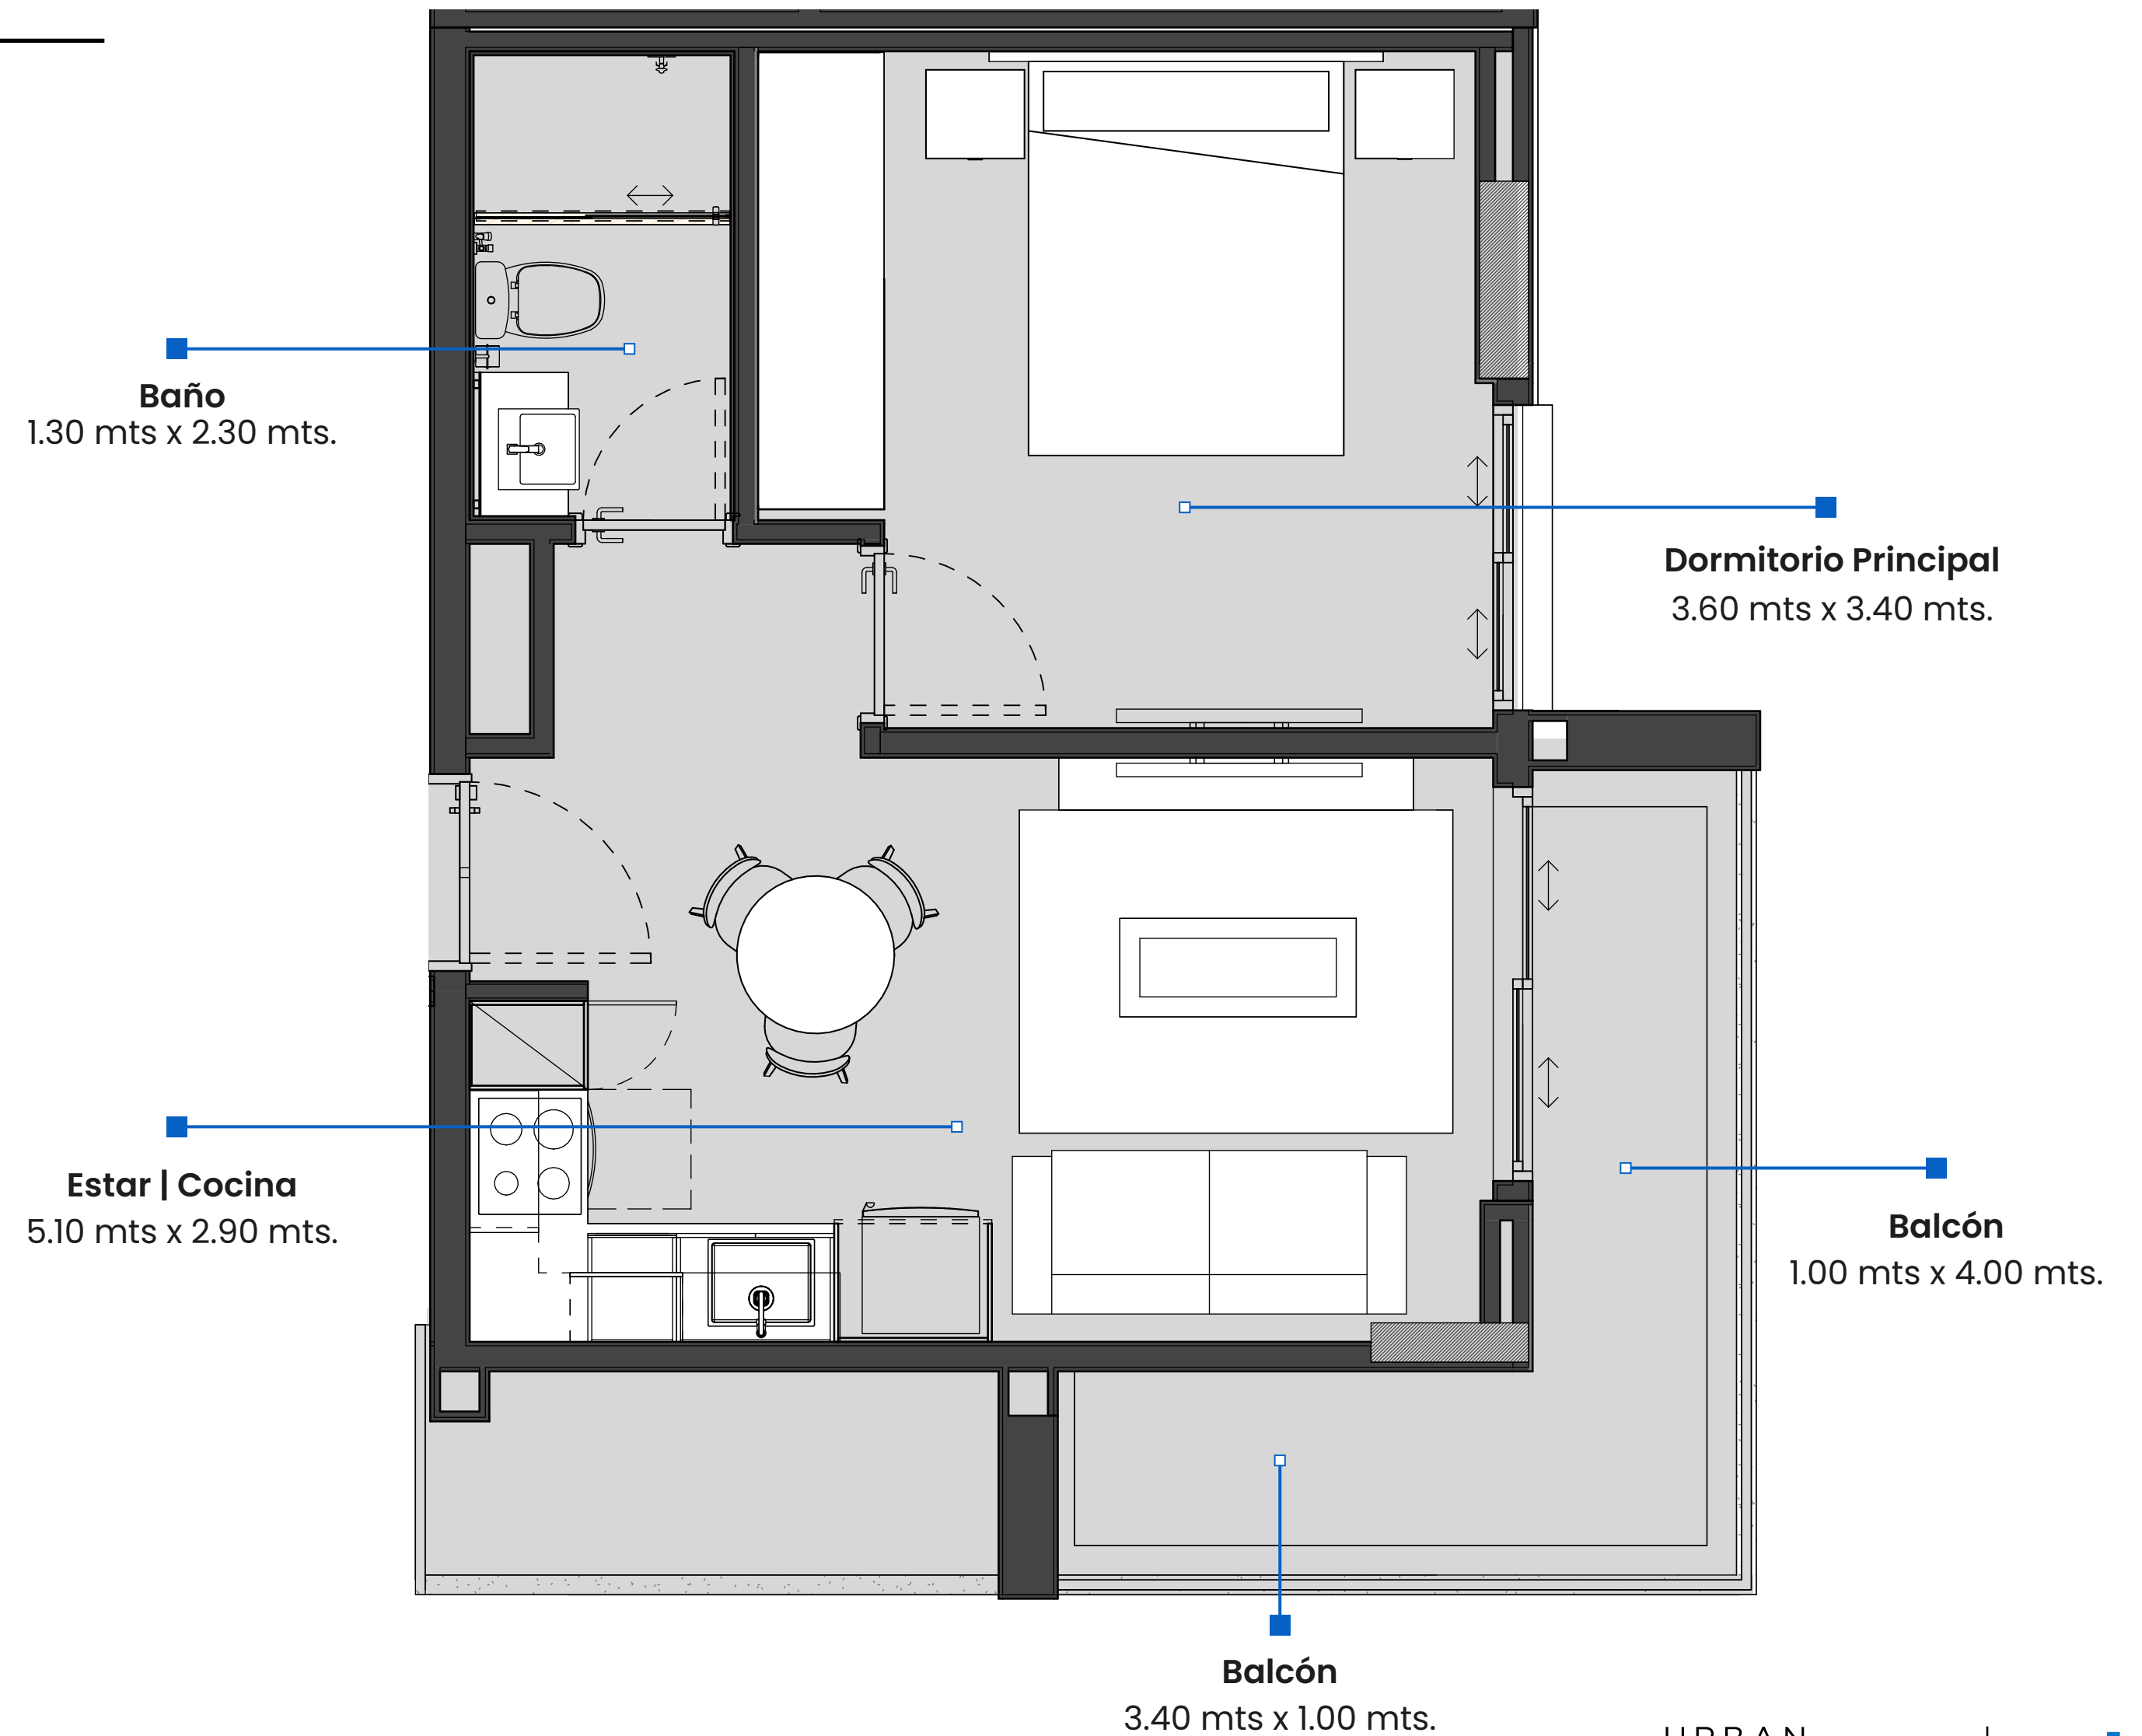

1 DORMITORIO | 45M²

TIPOLOGÍA 1D

- Cocina amoblada y equipada con horno, anafe y campana.
- Ambientes climatizados en dormitorio y living.
- Temocalefones, espejos y box de baño con mampara.
- Placares en dormitorio.

Teniente Vera

URBAN
SANTA TERESA

urban
domus