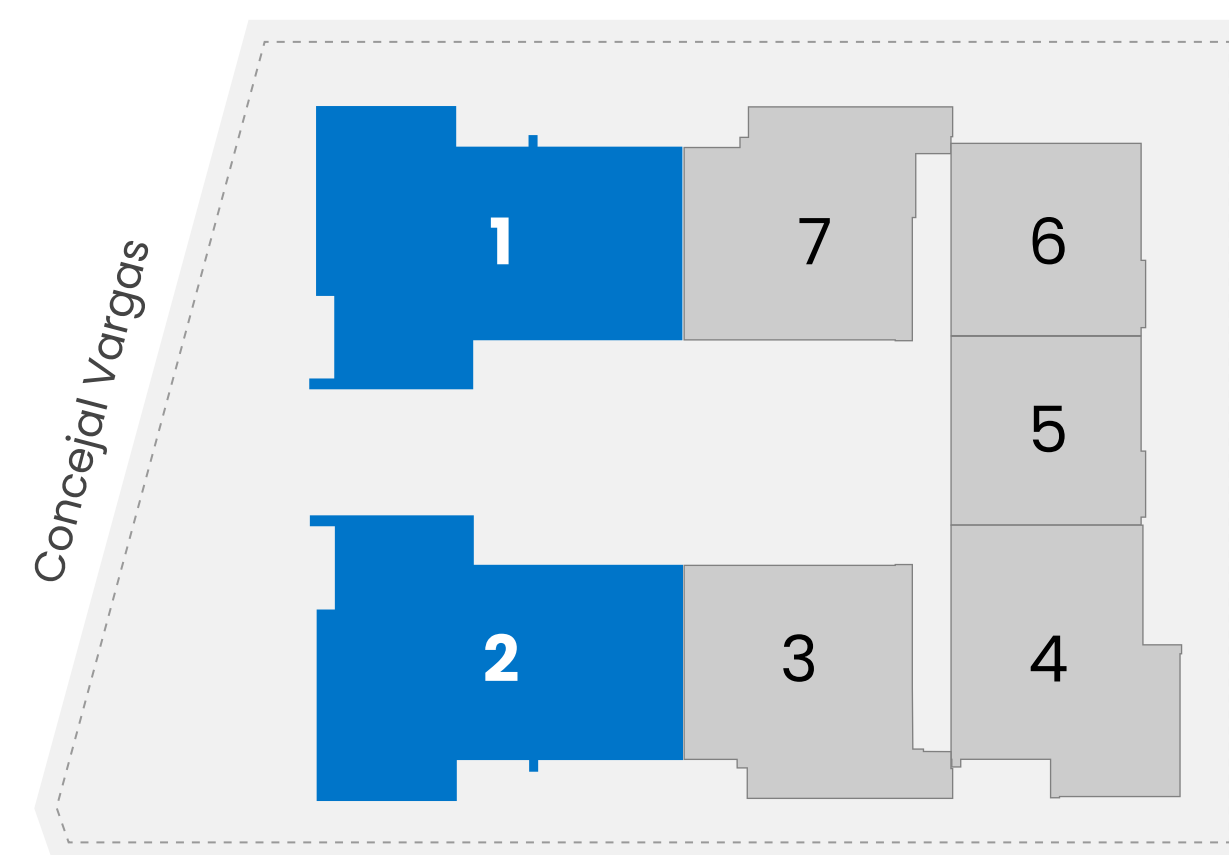

2 DORMITORIOS | 70M²

TIPOLOGÍA 2D

- Cocina amoblada y equipada con horno, anafe y campana.
- Ambientes climatizados en dormitorios y living.
- Temocalefones, espejos y box de baño con mampara.
- Placares en dormitorios.