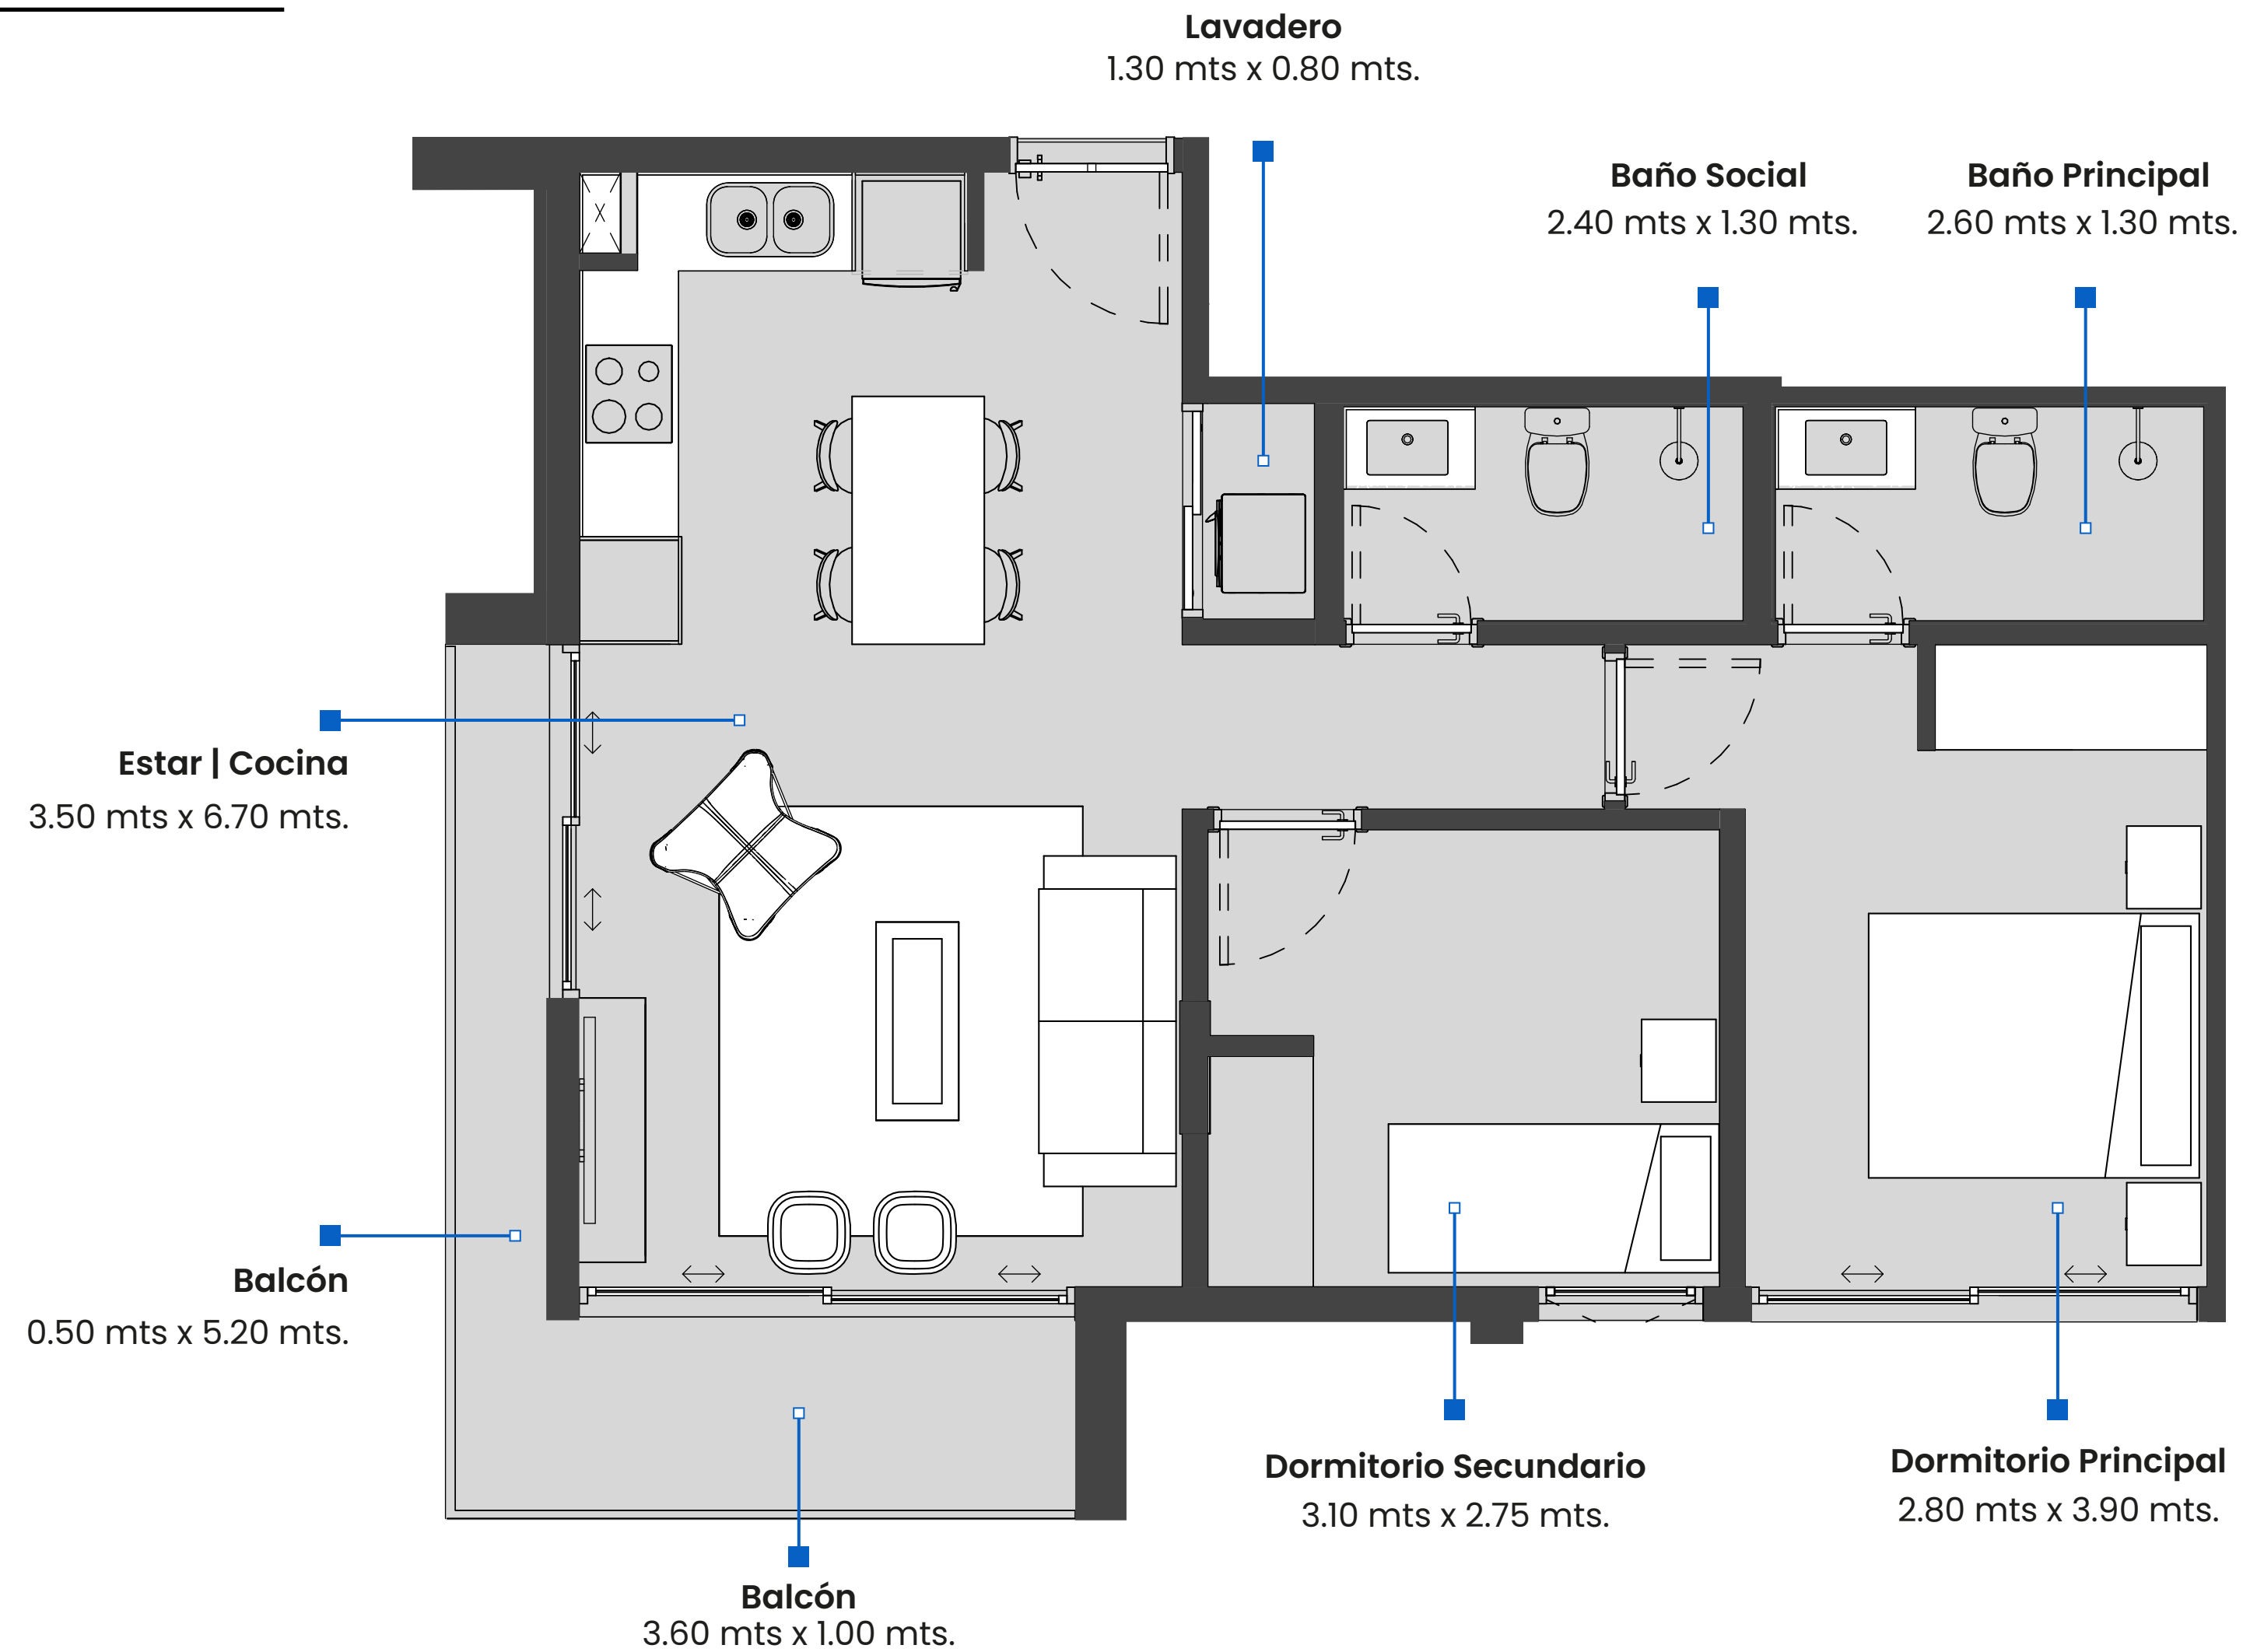

2 DORMITORIOS | 70M²

TIPOLOGÍA 2D

- Cocina amoblada y equipada con horno, anafe y campana.
- Ambientes climatizados en dormitorios y living.
- Temocalefones, espejos y box de baño con mampara.
- Placares en dormitorios.

Teniente Vera

URBAN
SANTA TERESA

urban
domus