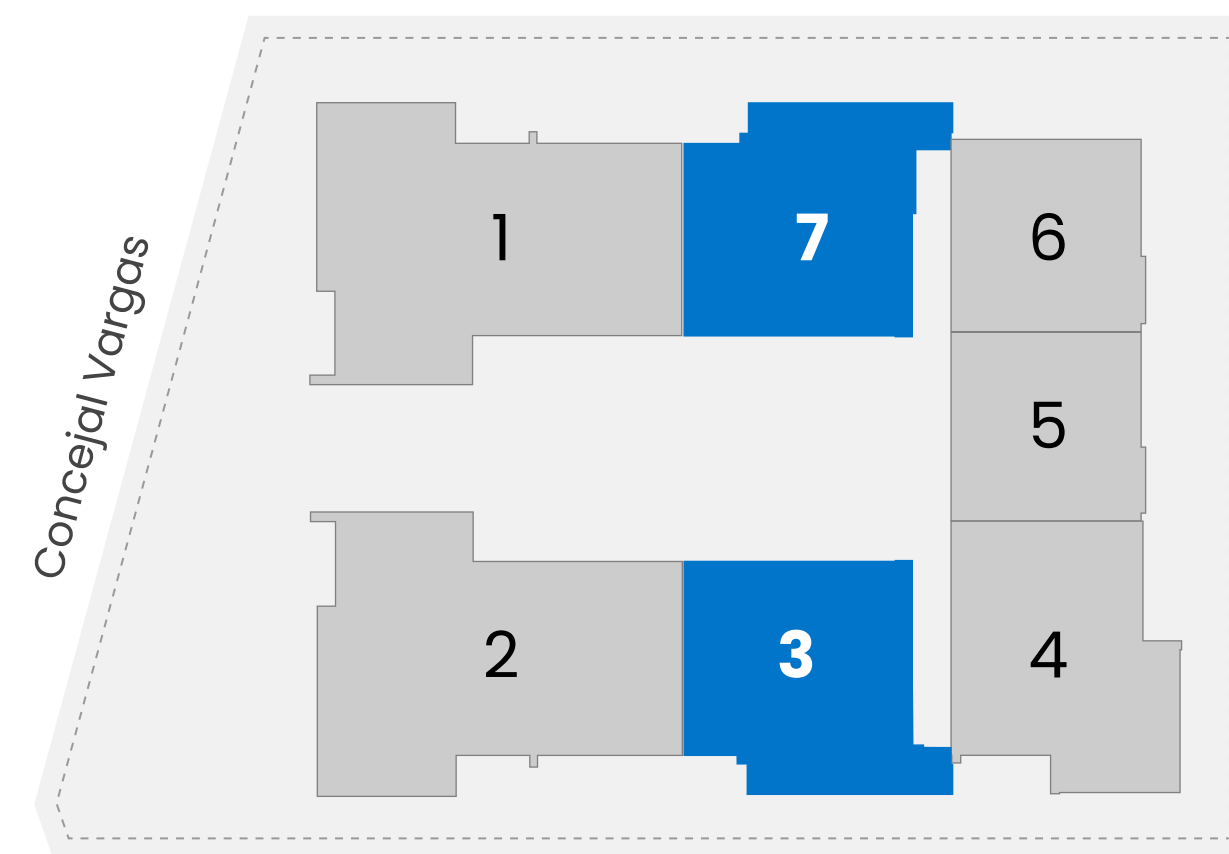

# 1 DORMITORIO | 45M<sup>2</sup>

TIPOLOGÍA 1D

- Cocina amoblada y equipada con horno, anafe y campana.
- Ambientes climatizados en dormitorio y living.
- Temocalefones, espejos y box de baño con mampara.
- Placares en dormitorio.