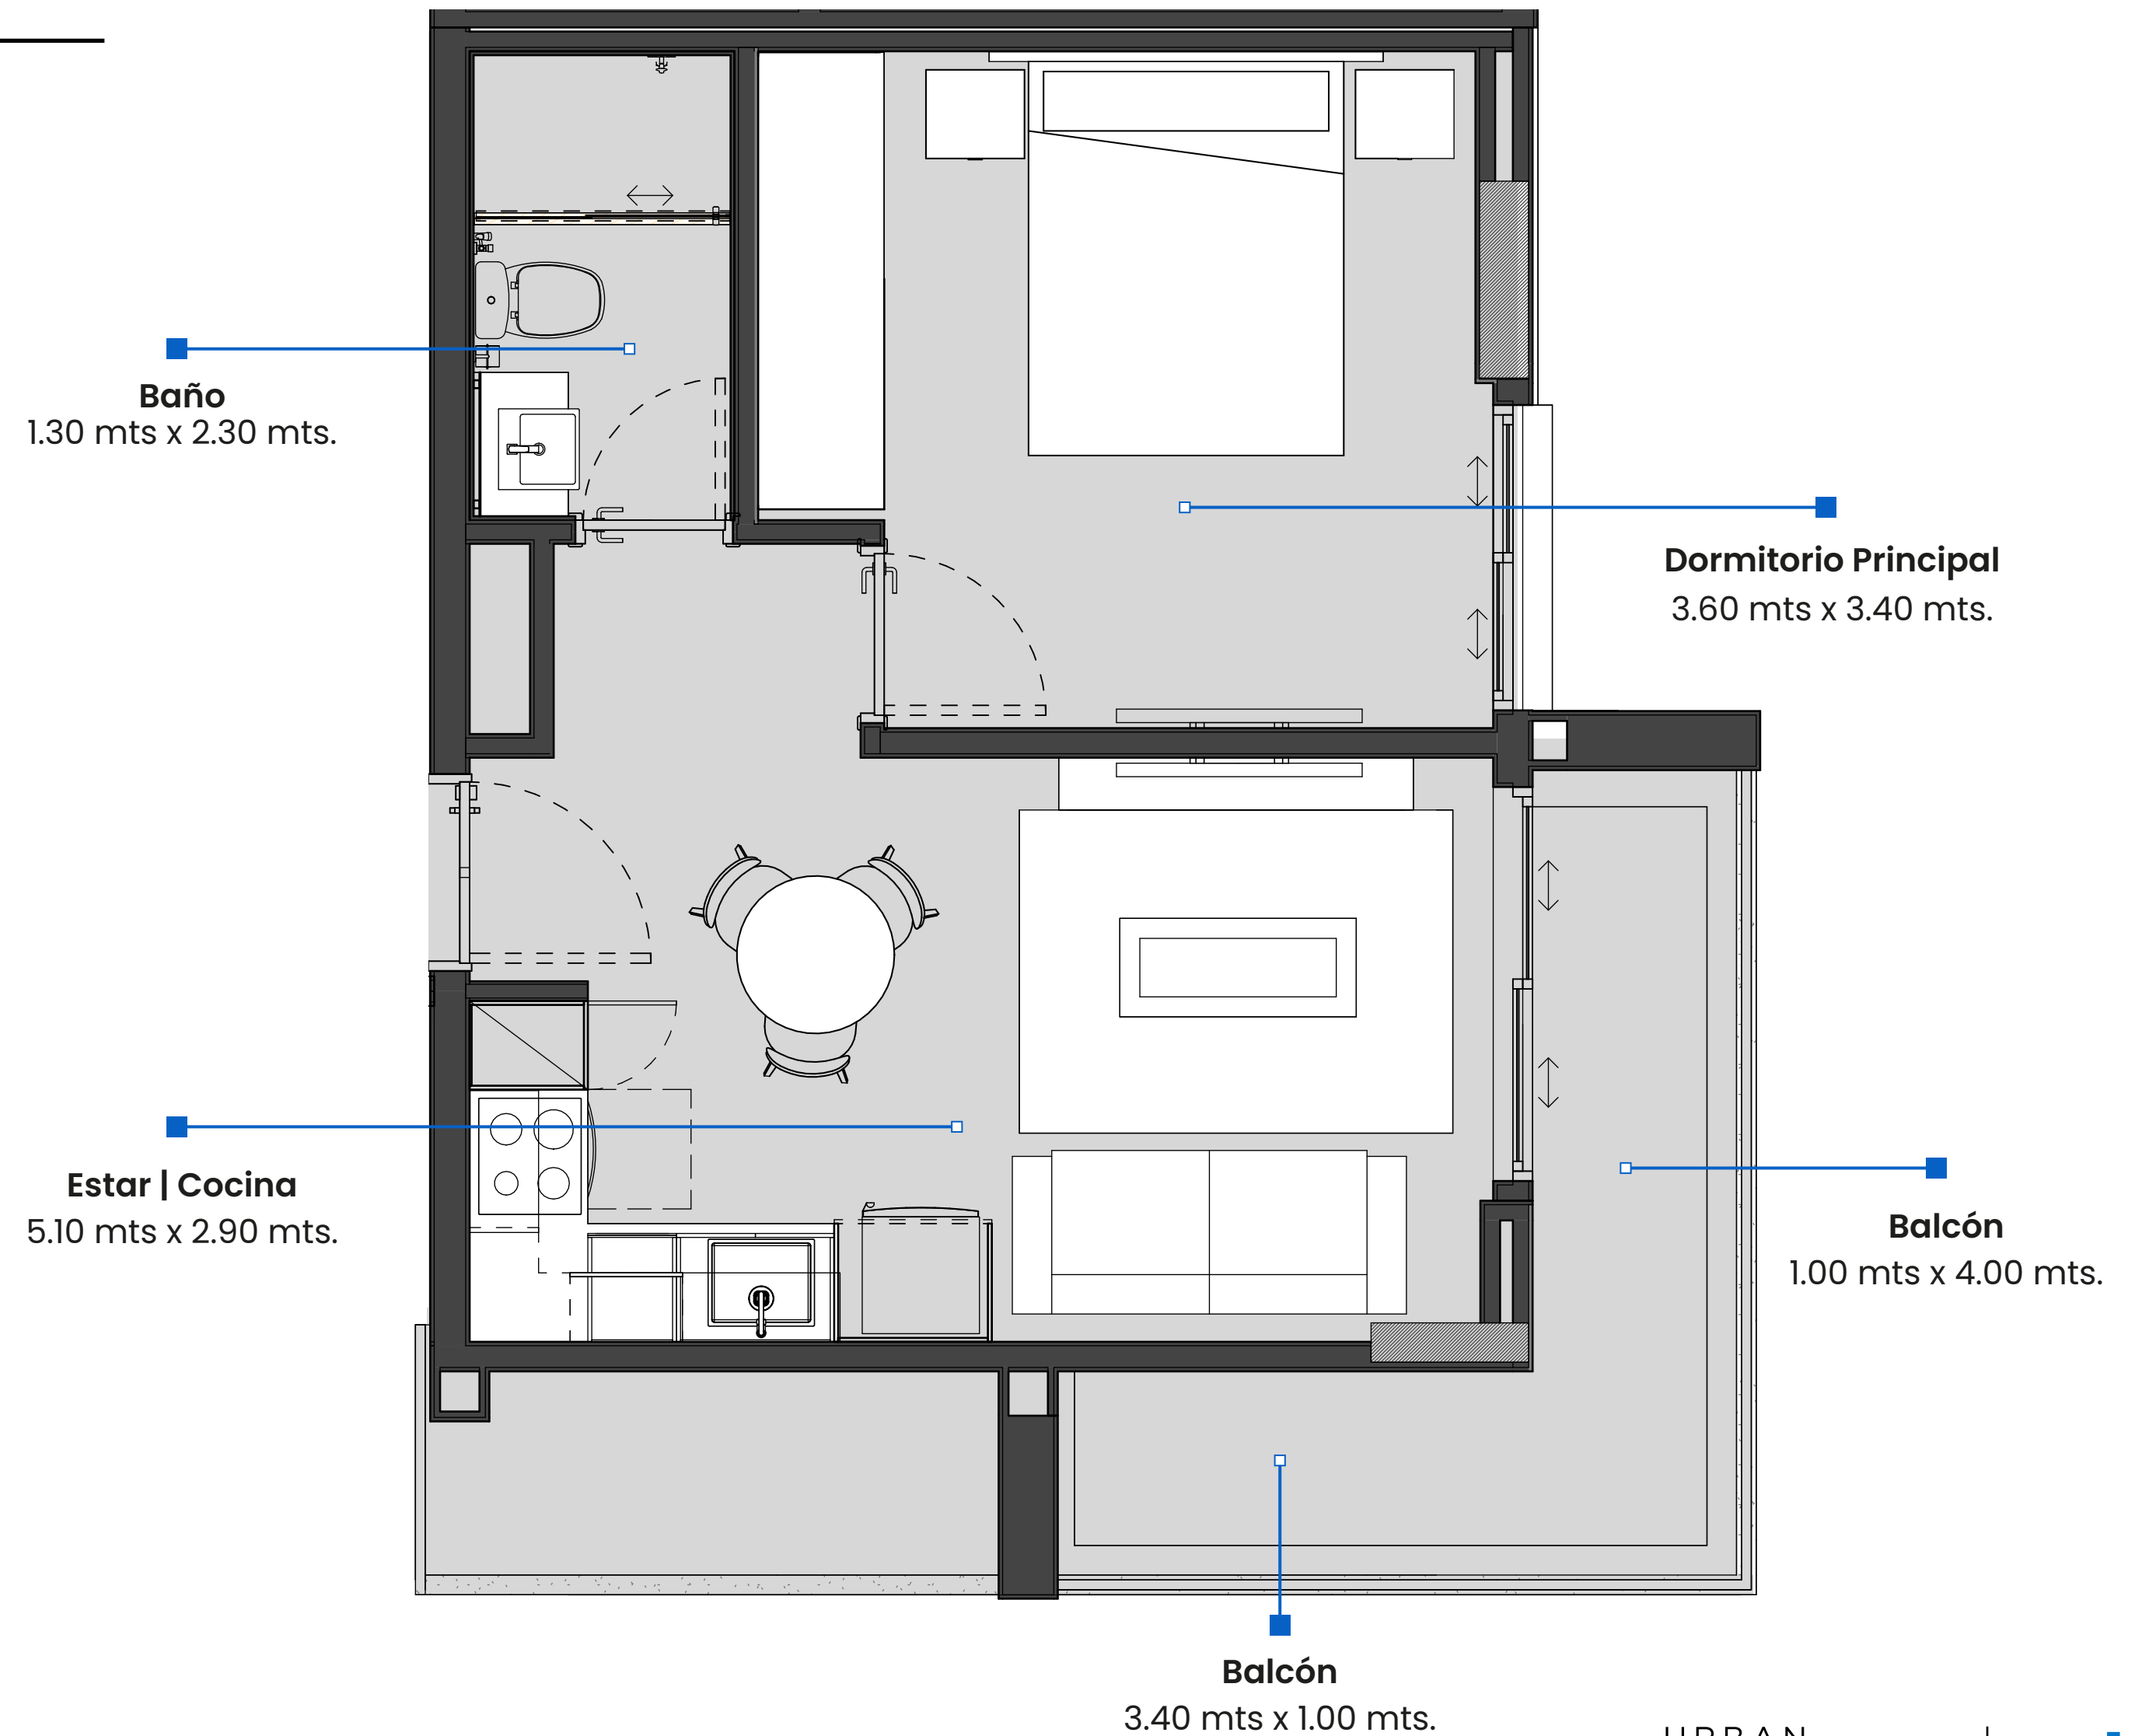

URBAN
SANTA TERESA

urban
domus