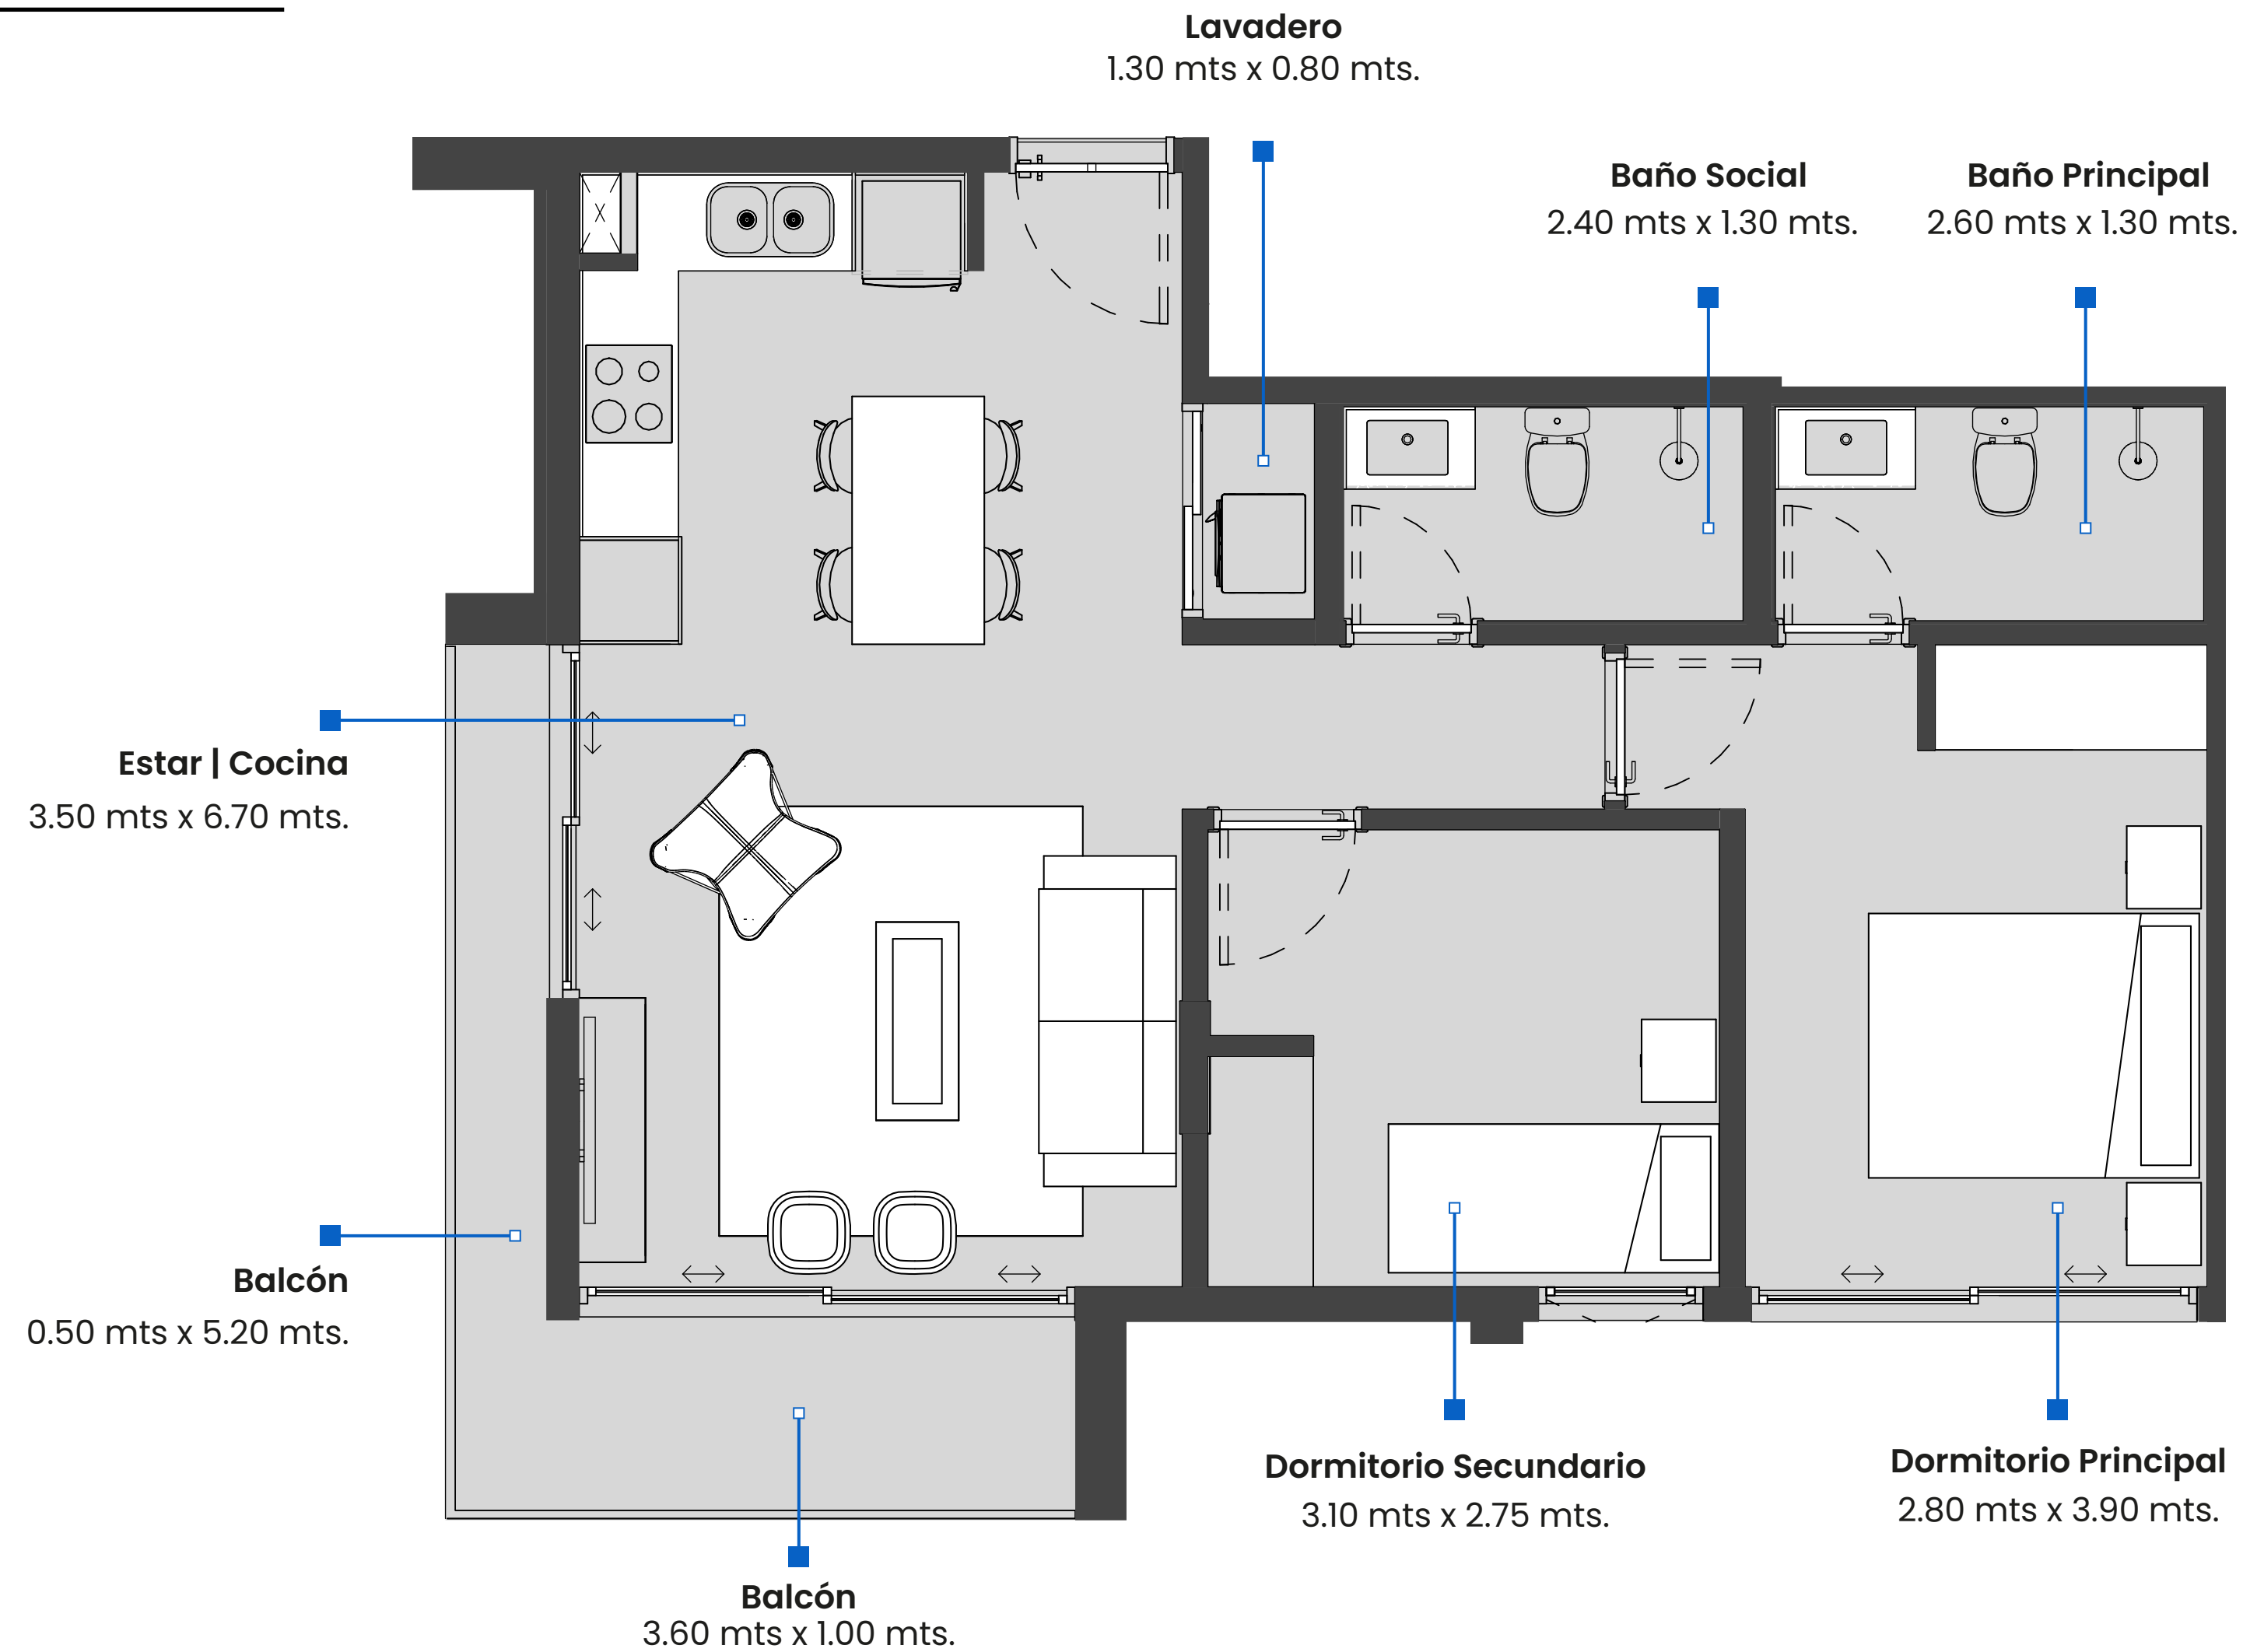

URBAN
SANTA TERESA

urban
domus