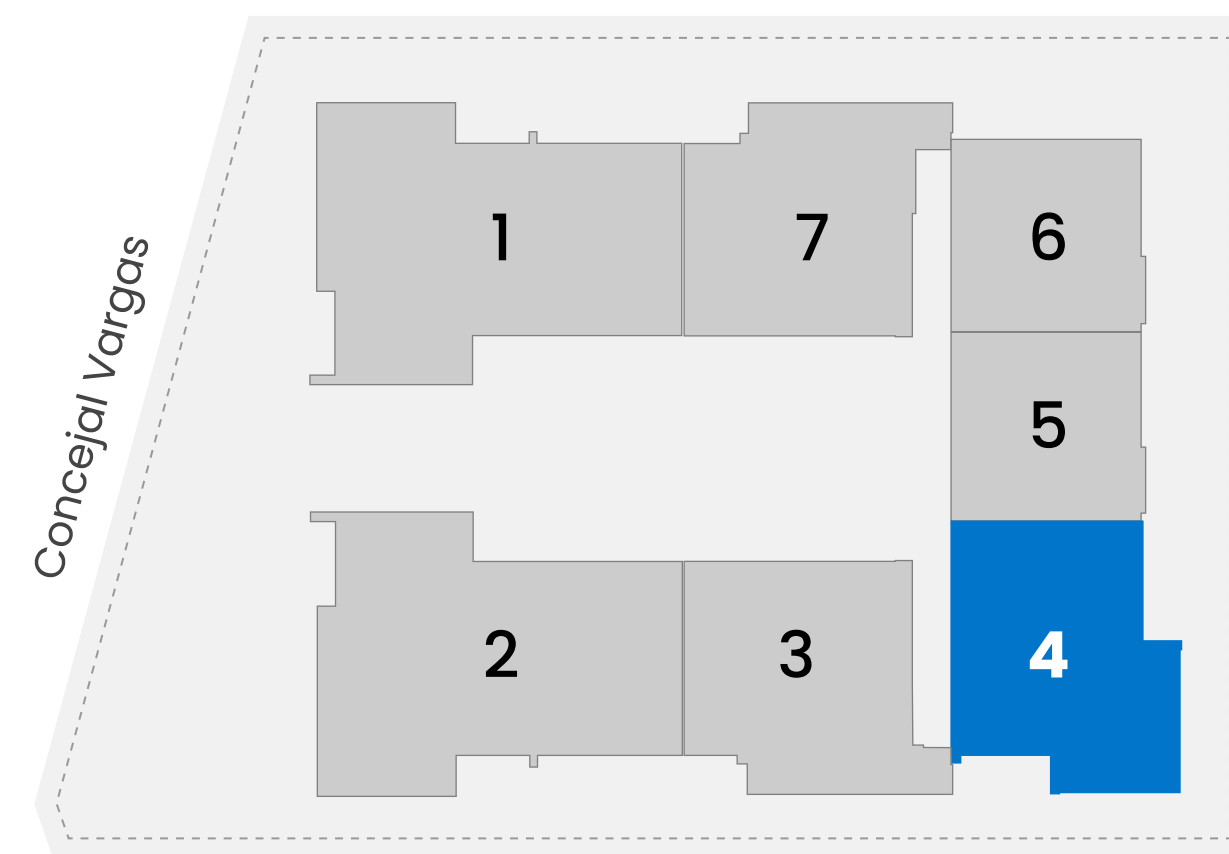

# 1 DORMITORIO | 45M<sup>2</sup>

TIPOLOGÍA 1D

- Cocina amoblada y equipada con horno, anafe y campana.
- Ambientes climatizados en dormitorio y living.
- Temocalefones, espejos y box de baño con mampara.
- Placares en dormitorio.