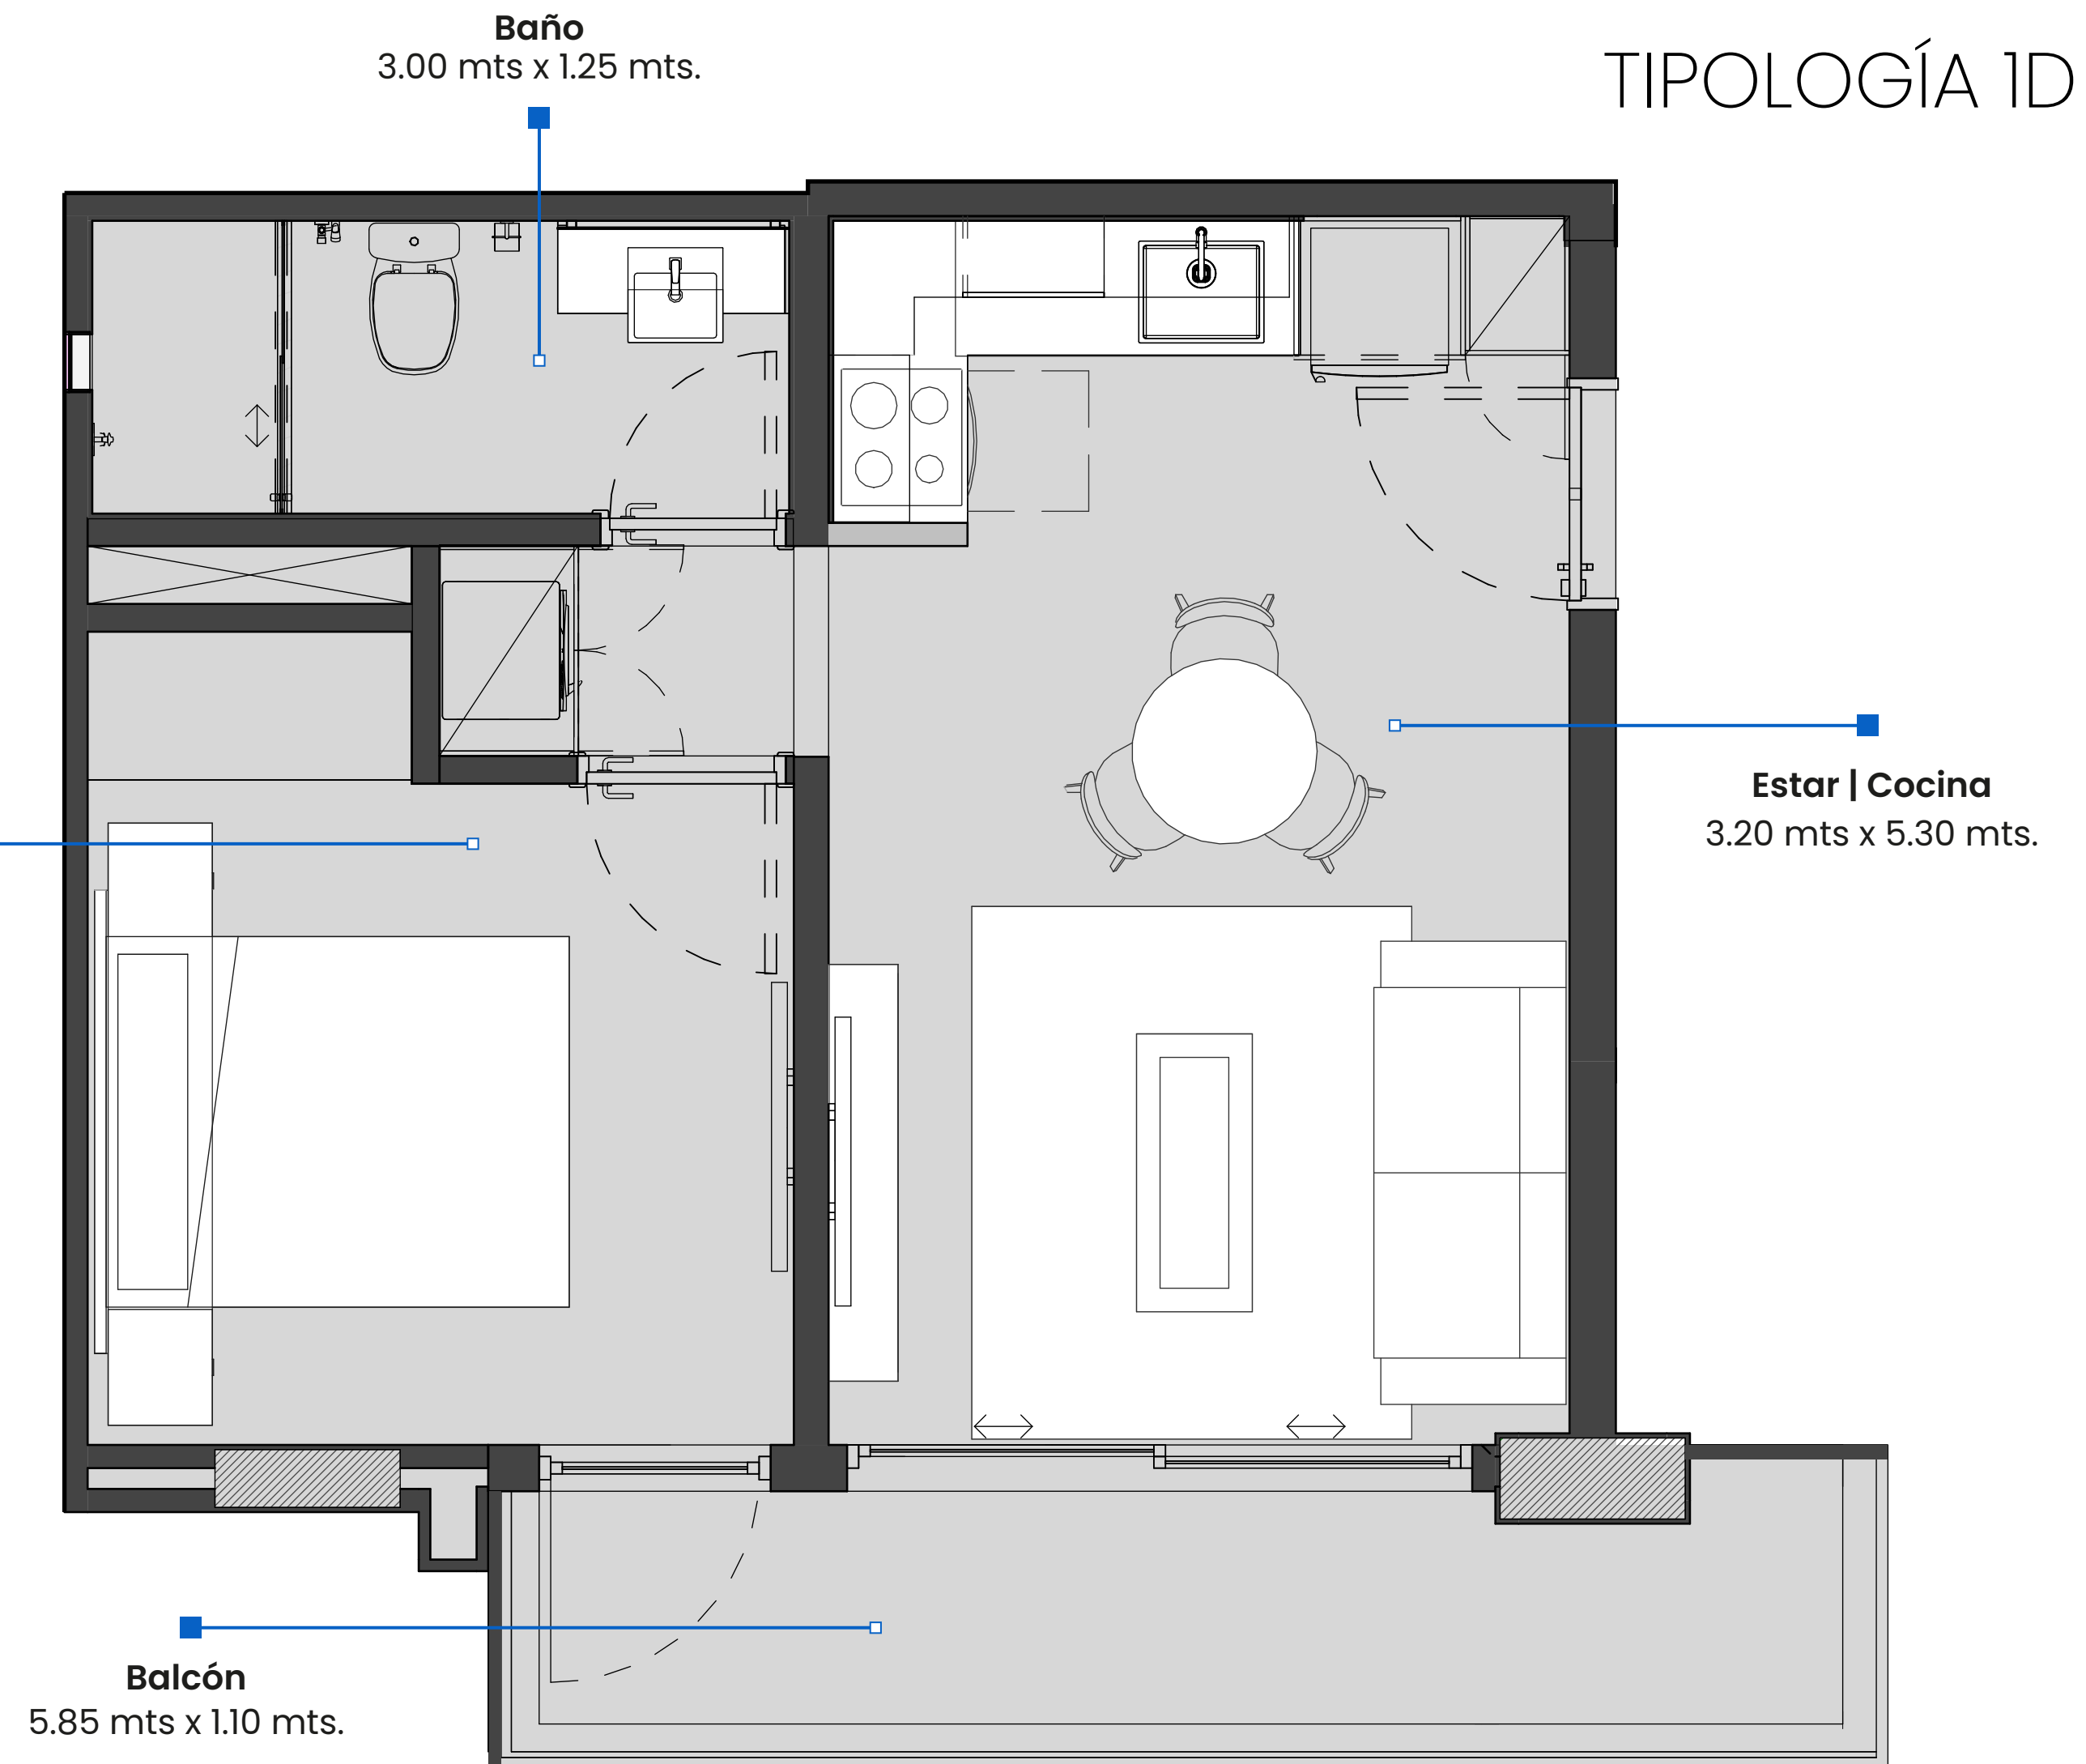

URBAN
SANTA TERESA

urban
domus