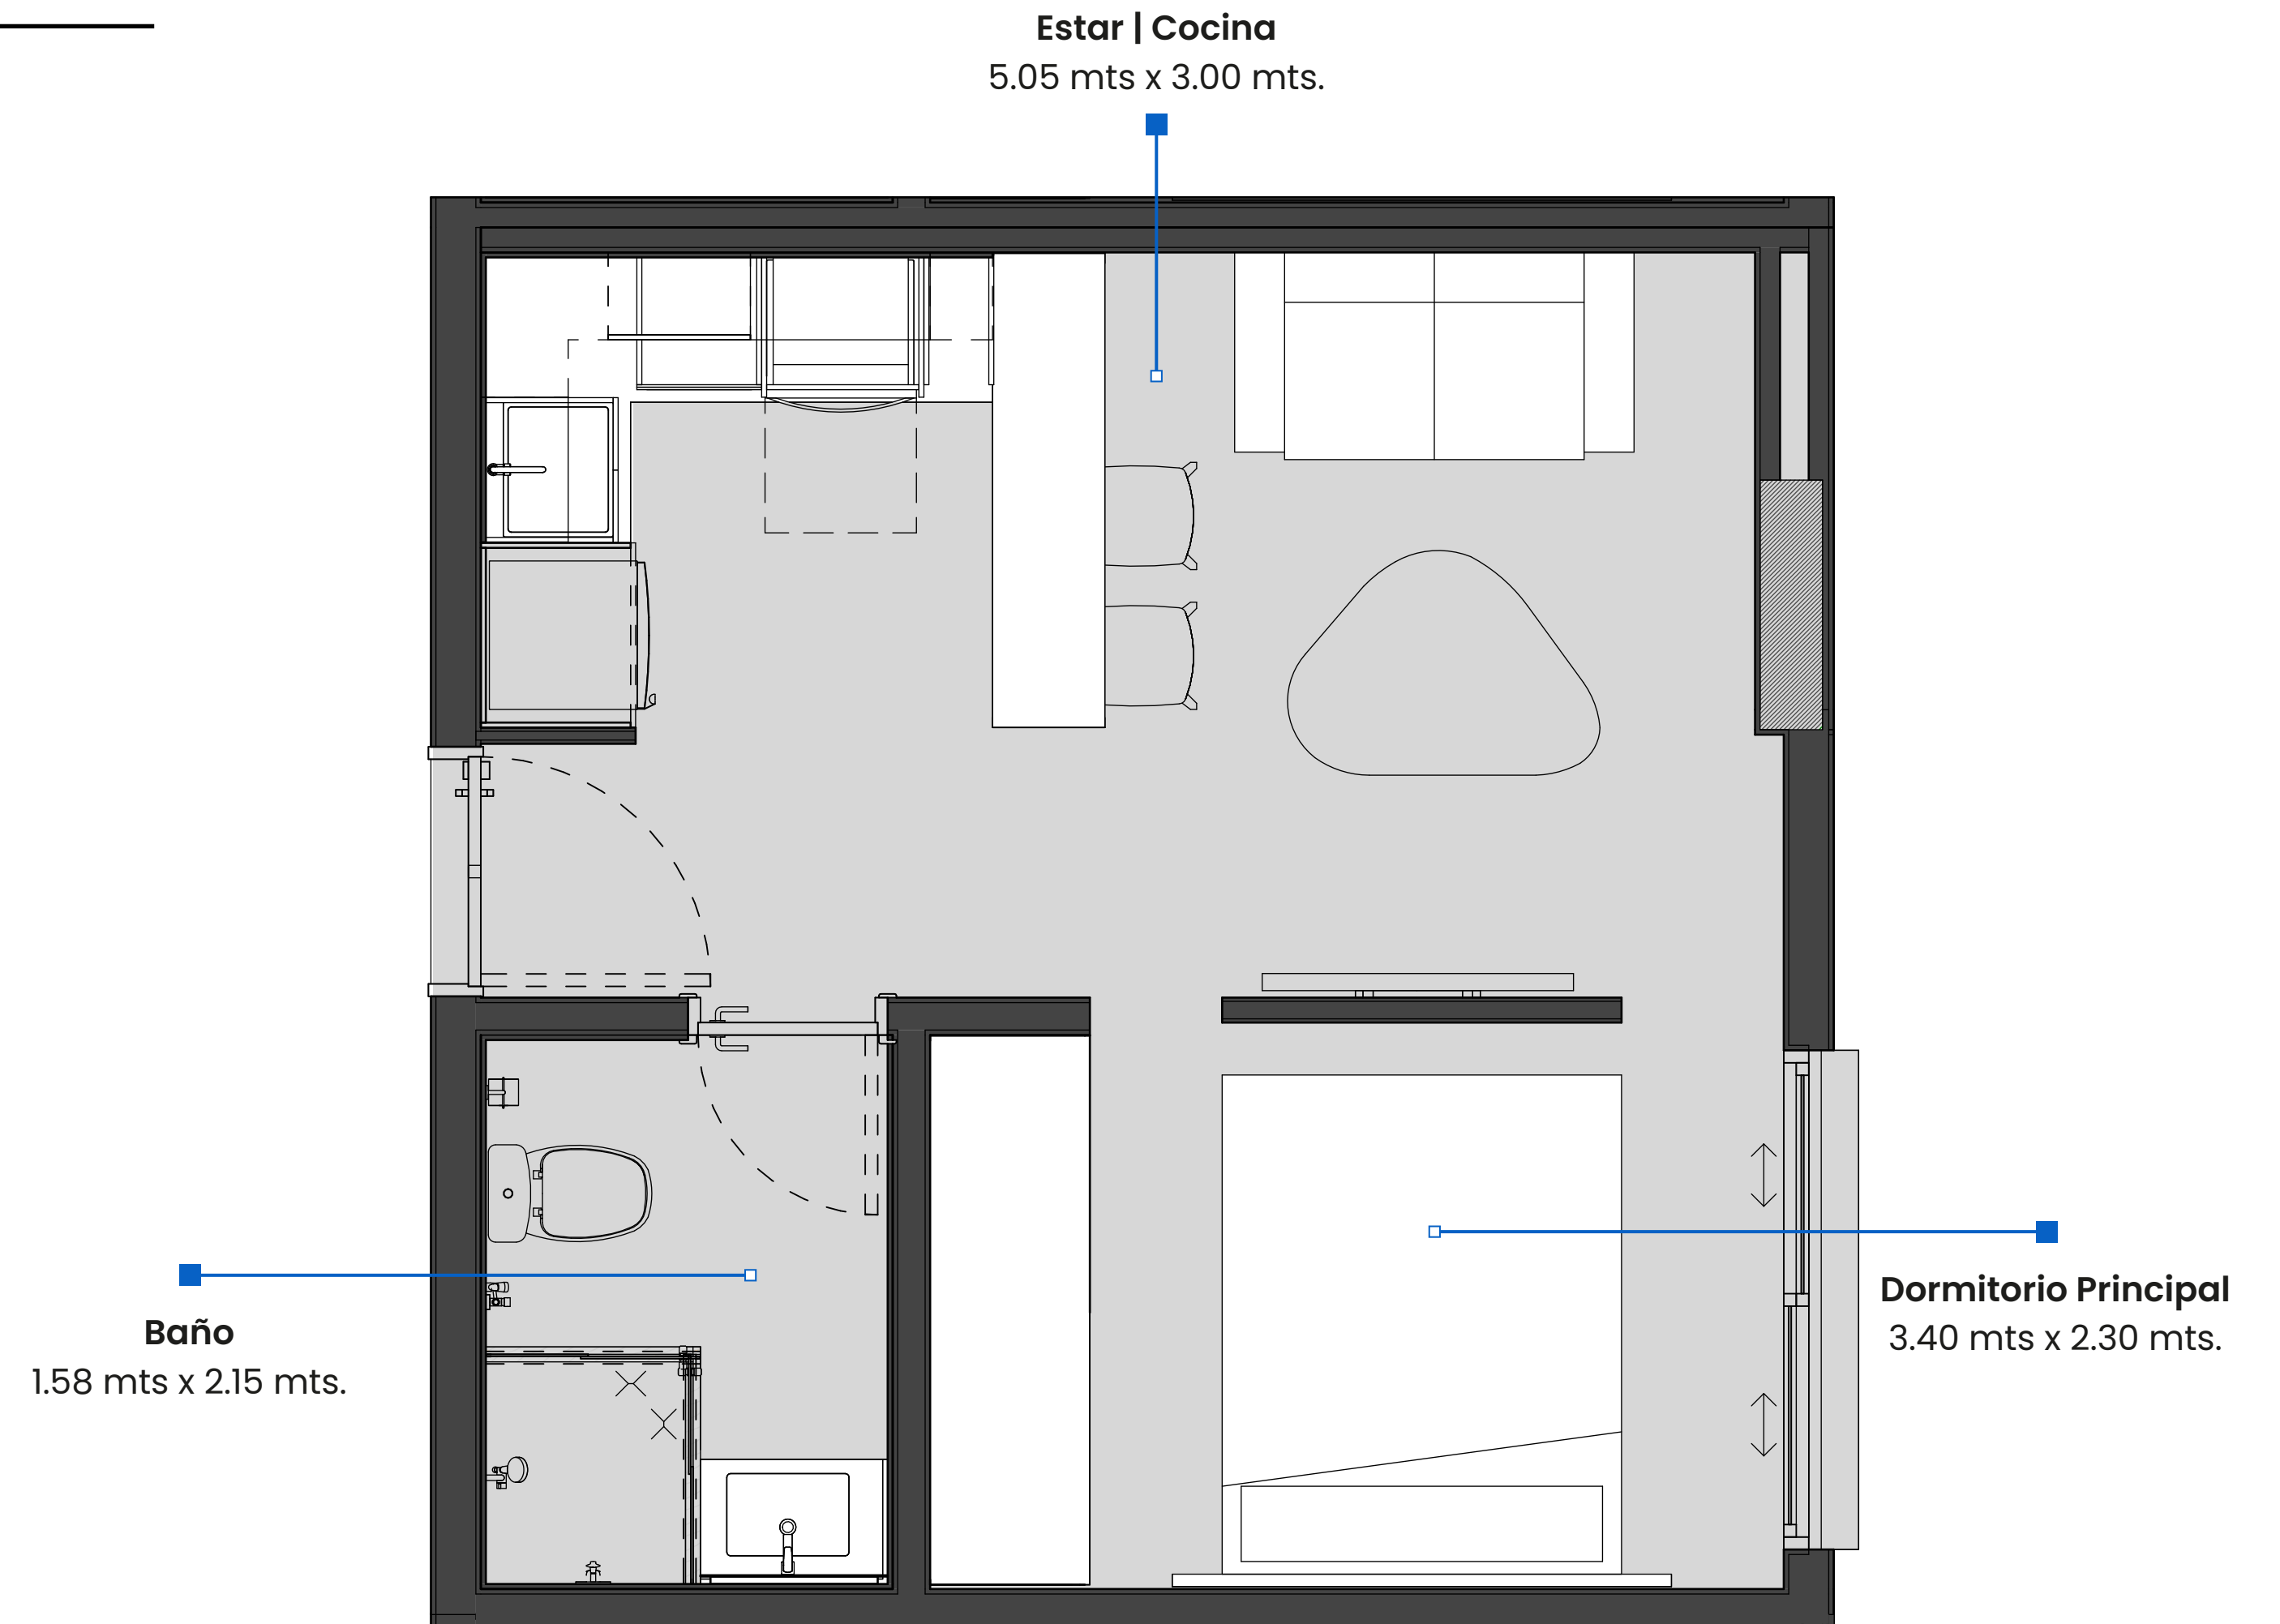

# 1 DORMITORIO | 45M<sup>2</sup>

TIPOLOGÍA 1D

- Cocina amoblada y equipada con horno, anafe y campana.
- Ambientes climatizados en dormitorio y living.
- Temocalefones, espejos y box de baño con mampara.
- Placares en dormitorio.

# MONOAMBIENTE | 29M<sup>2</sup>

MONOAMBIENTE

- Cocina amoblada y equipada con horno, anafe y campana.
- Ambientes climatizados en dormitorio y living.
- Temocalefones, espejos y box de baño con mampara.
- Placares en dormitorio.