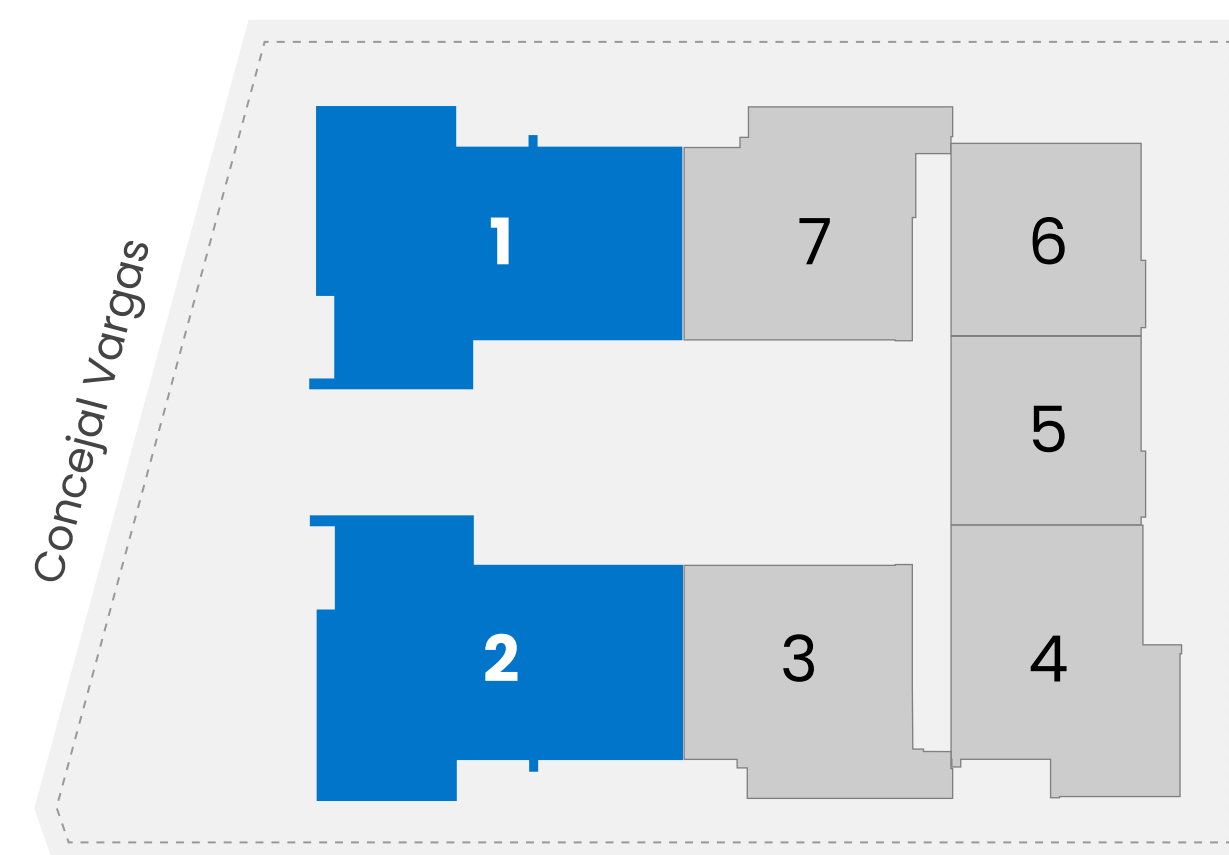

# 2 DORMITORIOS | 70M<sup>2</sup>

TIPOLOGÍA 2D

- Cocina amoblada y equipada con horno, anafe y campana.
- Ambientes climatizados en dormitorios y living.
- Temocalefones, espejos y box de baño con mampara.
- Placares en dormitorios.