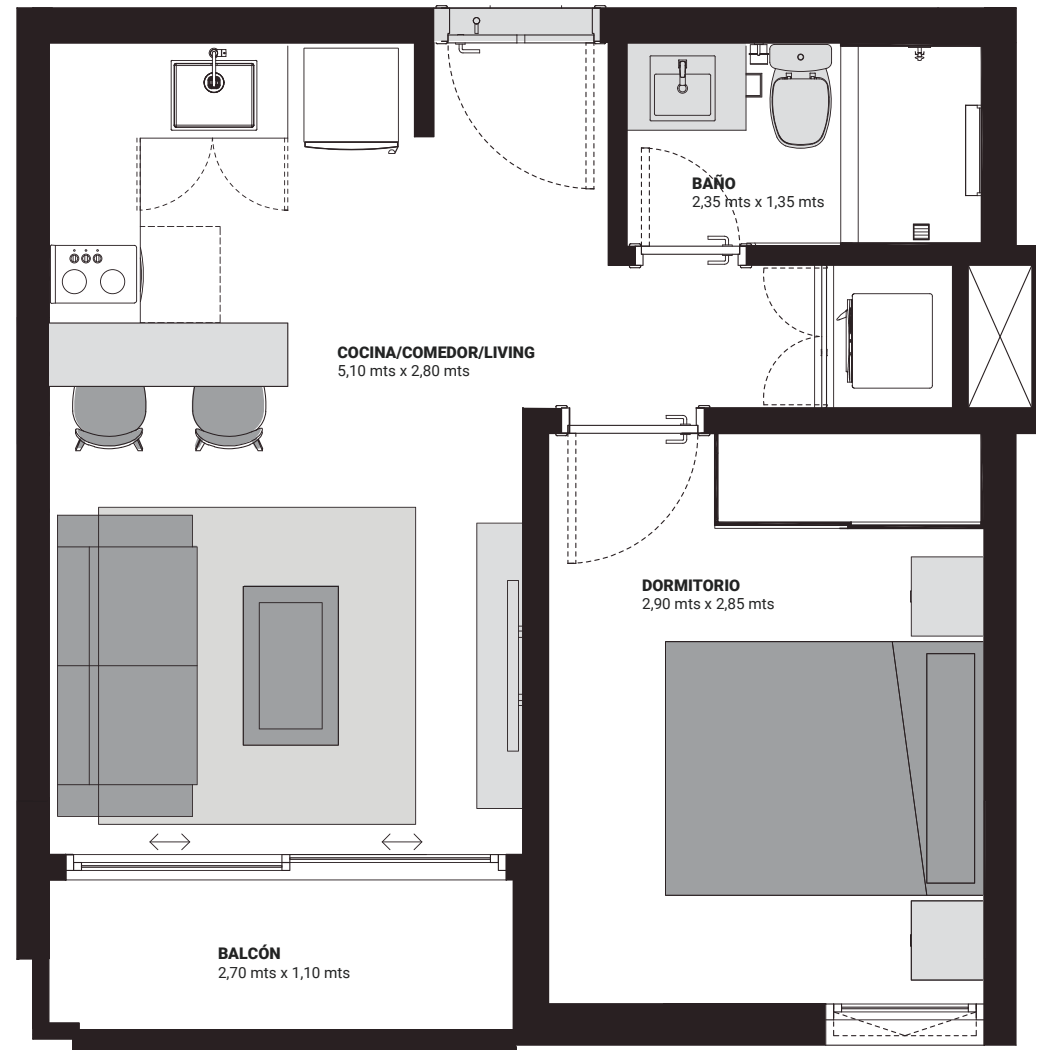

urban  
**CUMBRES**

1 DORMITORIO

40 M<sup>2</sup>

### I Características

- 1 dormitorio
- 1 Baño
- Cocina
- Living
- Comedor
- Balcón

### I Equipamiento

- Cocina amoblada y equipada con horno, anafe y campana
- Ambientes climatizados en dormitorio y living
- Termocalefones, espejos y box de baño con mampara
- Placar en dormitorio

### I Torres

A | C

	5	4	3	2	
	9	10	11	12	