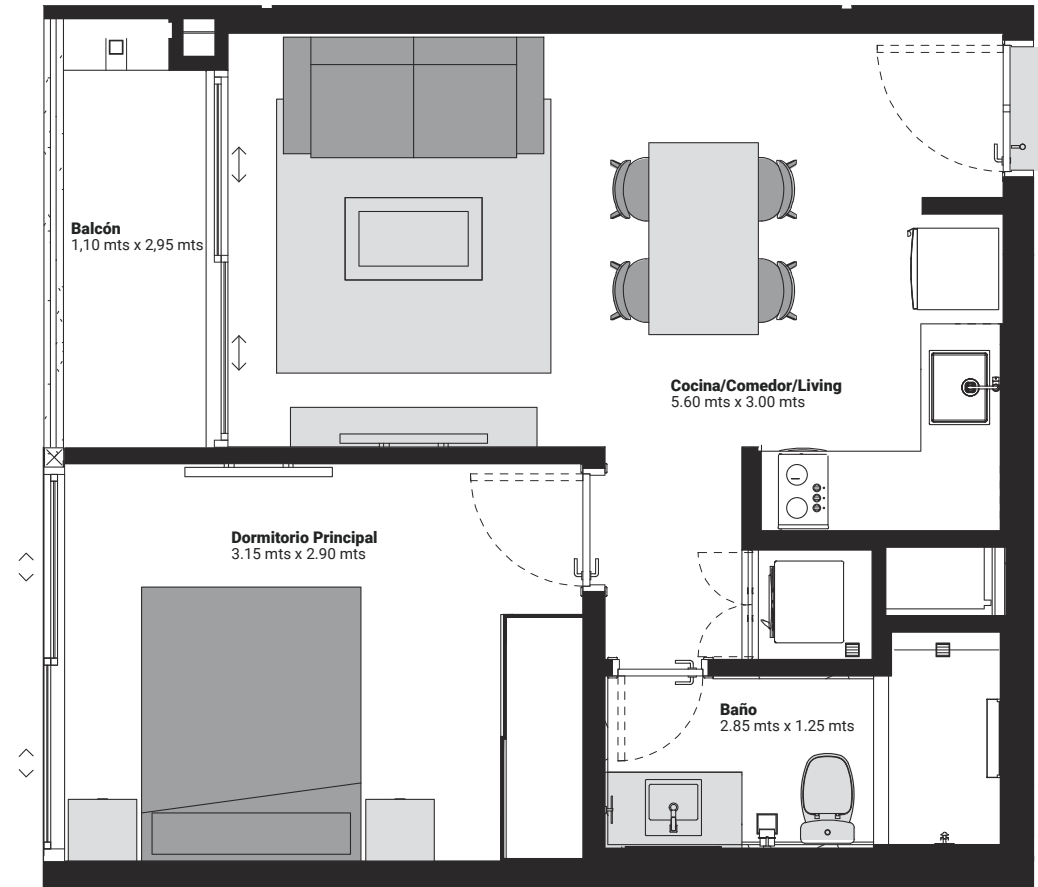

urban
CUMBRES

1 DORMITORIO

45 M²

I Características

- 1 dormitorio
- 1 Baño
- Cocina
- Living
- Comedor
- Balcón

I Equipamiento

- Cocina amoblada y equipada con horno, anafe y campana
- Ambientes climatizados en dormitorio y living
- Termocalefones, espejos y box de baño con mampara
- Placar en dormitorio

I Torres

A | C

7					14