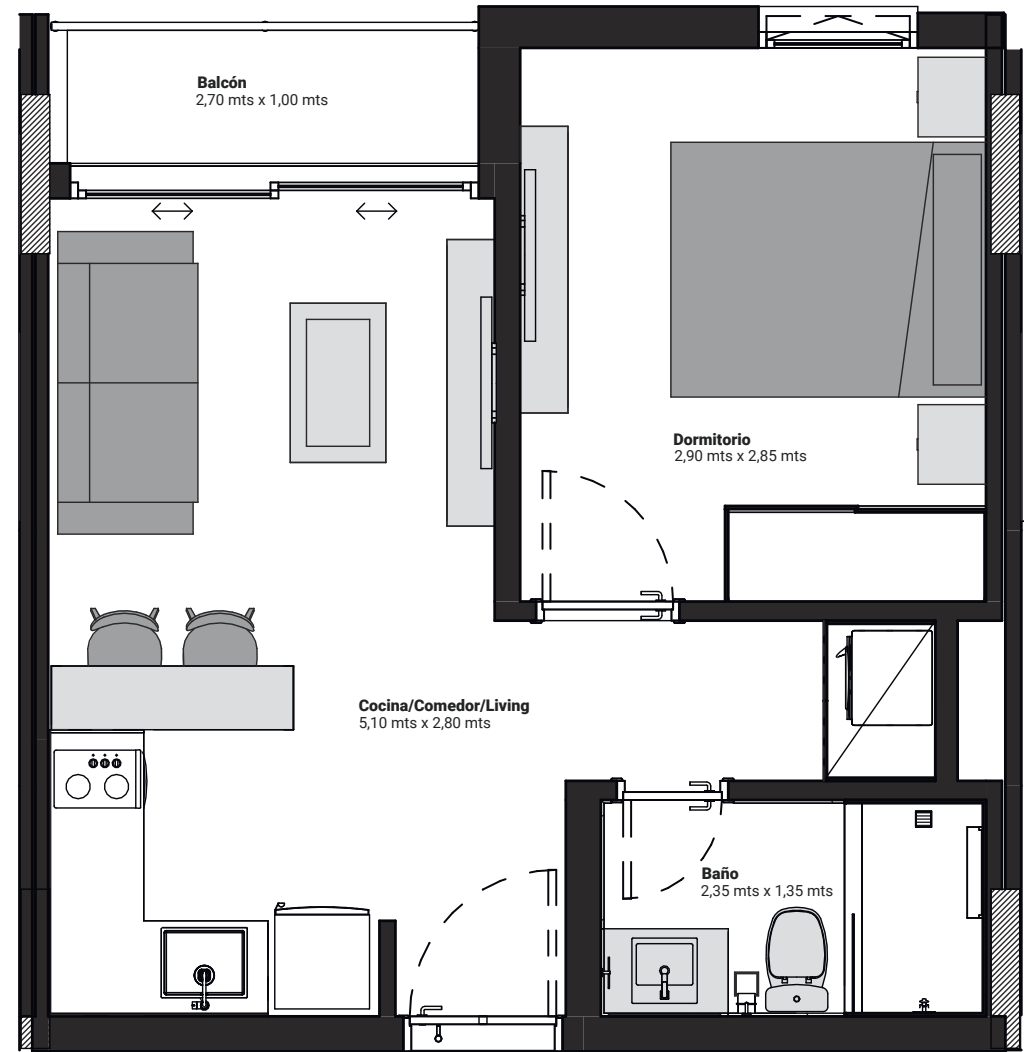

urban  
**CUMBRES**

1 DORMITORIO

40 M<sup>2</sup>

### I Características

- 1 dormitorio
- 1 Baño
- Cocina
- Living
- Comedor
- Balcón

### I Equipamiento

- Cocina amoblada y equipada con horno, anafe y campana
- Ambientes climatizados en dormitorio y living
- Termocalefones, espejos y box de baño con mampara
- Placar en dormitorio

I Torres