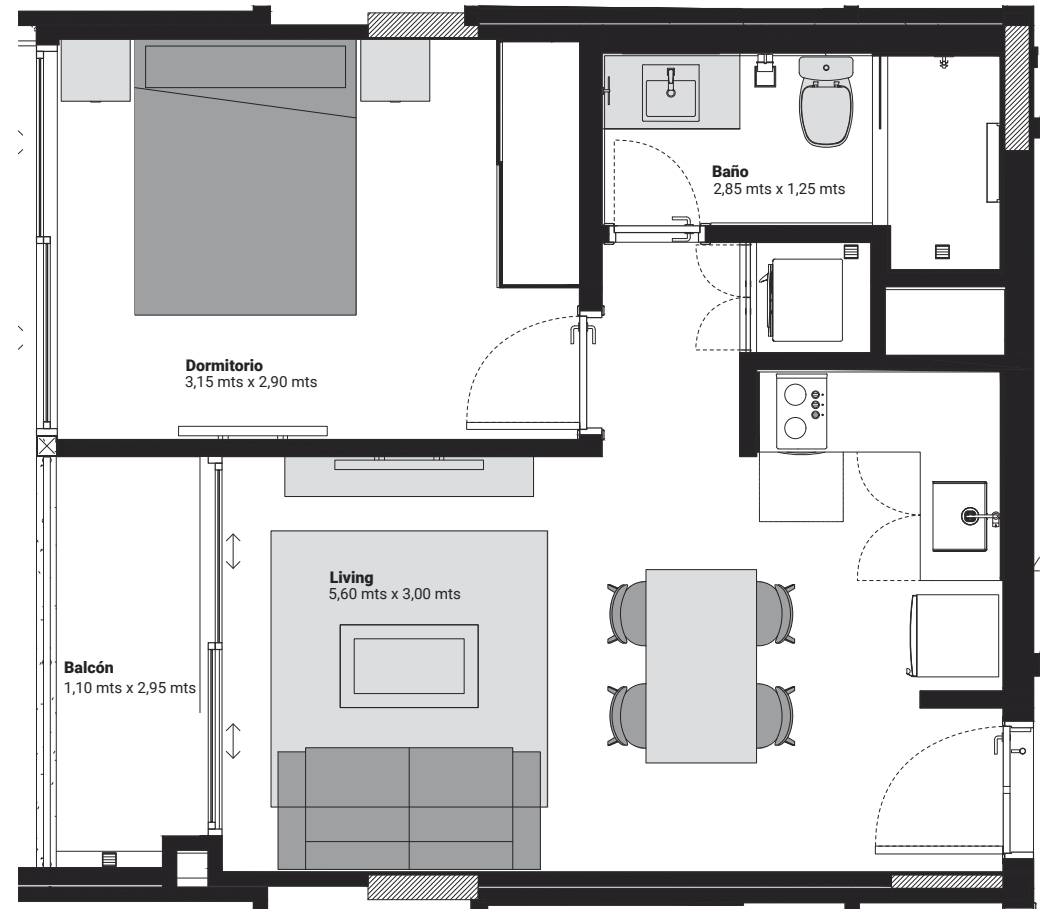

urban
CUMBRES

1 DORMITORIO

45 M²

I Características

- 1 dormitorio
- 1 Baño
- Cocina
- Living
- Comedor
- Balcón

I Equipamiento

- Cocina amoblada y equipada con horno, anafe y campana
- Ambientes climatizados en dormitorio y living
- Termocalefones, espejos y box de baño con mampara
- Placar en dormitorio

I Torres

B | D

Las imágenes, planos y textos en esta presentación fueron elaboradas con fines ilustrativos y no constituyen una representación exacta de la realidad. Urban Domus se reserva la facultad de introducir cualquier modificación, innovación o variante de orden técnico, estético o utilitario al proyecto conforme a requerimientos administrativos o técnicos que procedan.